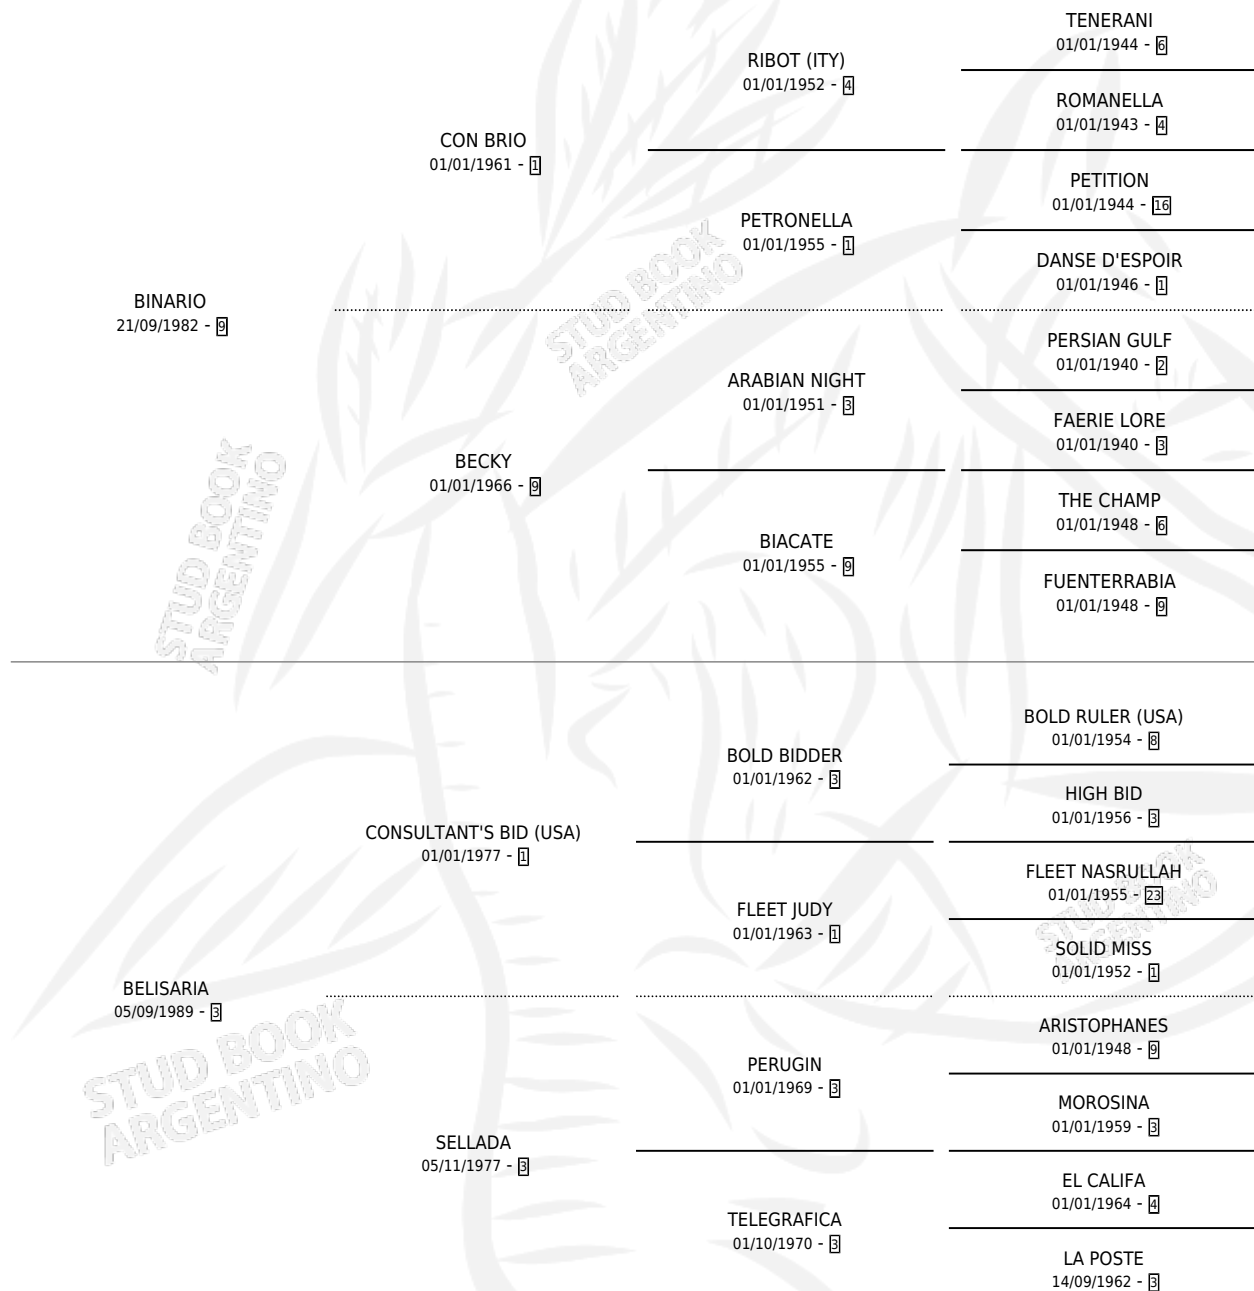

BENTORNATA

por BINARIO y BELISARIA por CONSULTANT'S BID (USA)

Argentina · Hembra · Zaino · SP · 23/08/1997
Familia 3-h · Volumen 36

ESTADO

TIPIFICACIÓN SANGUÍNEA	X
TIPIFICACIÓN POR ADN	X
PASAPORTE	X
IDENTIFICACIÓN POR MICROCHIP	X
REPRODUCTOR	X

Lugar de nacimiento: Clausan
Criador: Clausan

PEDIGREE

BENTORNATA

Datos oficiales del Stud Book Argentino

Documento generado el 03/05/2026

studbook.org.ar