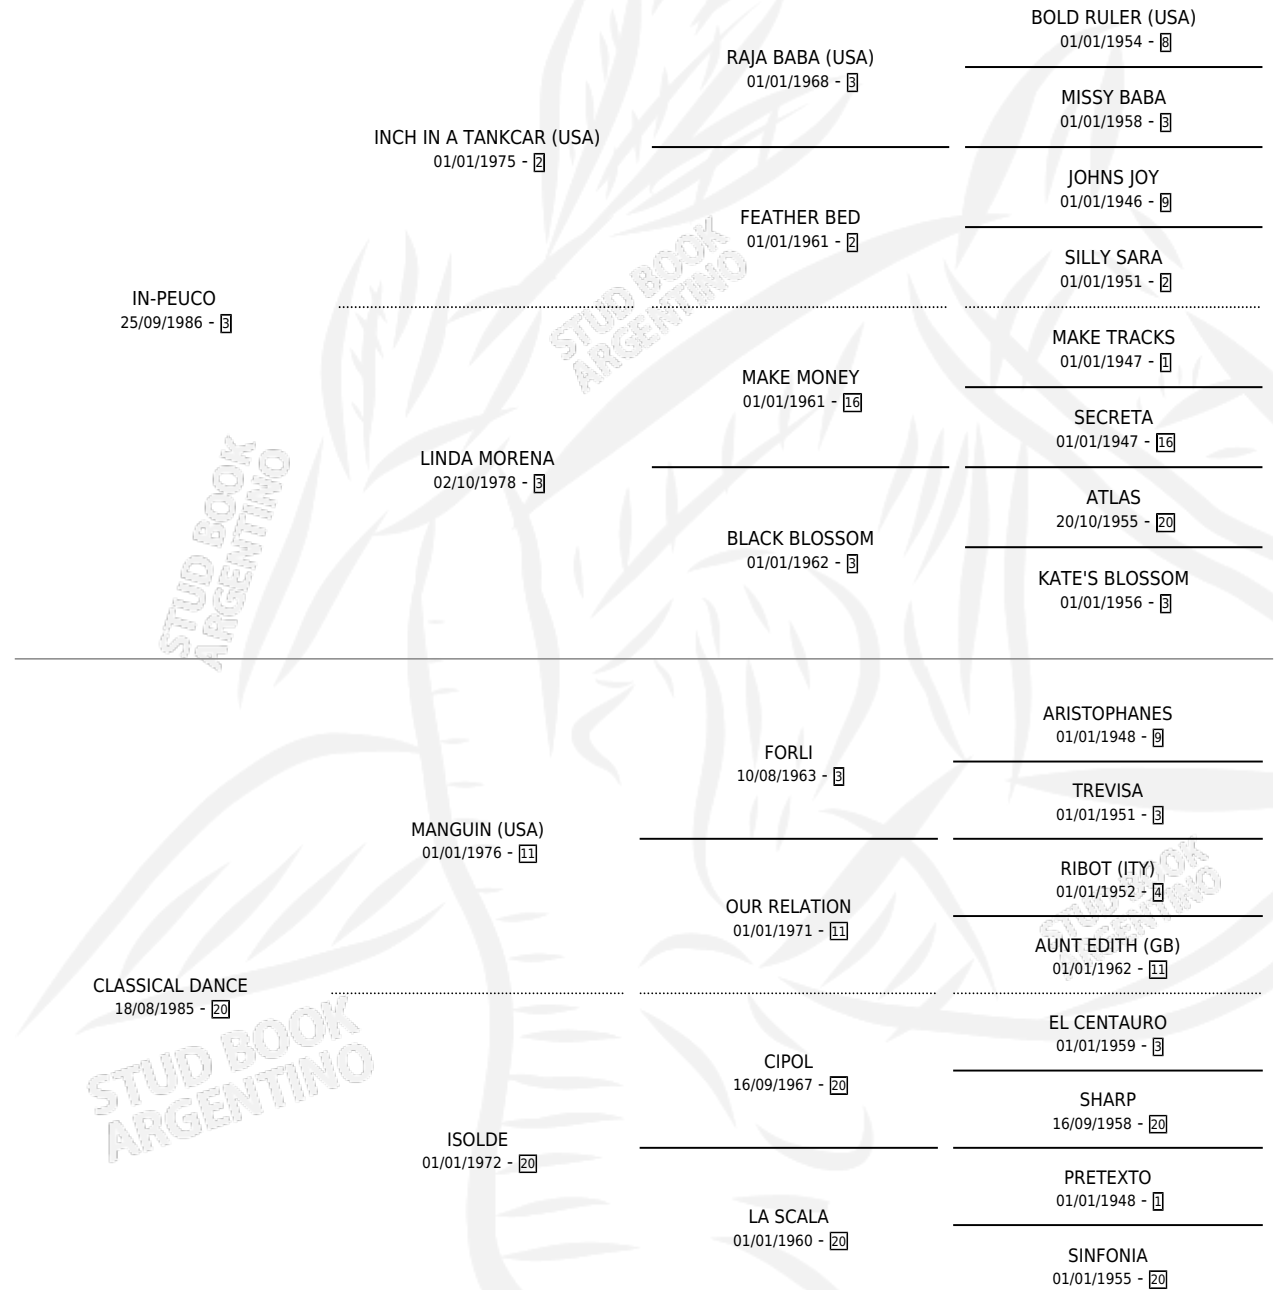

CLASICA IN

por IN-PEUCO y CLASSICAL DANCE por MANGUIN (USA)

Argentina · Hembra · Zaino Doradillo · SP · 07/09/1997
Familia 20-d · Volumen 36

ESTADO

TIPIFICACIÓN SANGUÍNEA	X
TIPIFICACIÓN POR ADN	X
PASAPORTE	X
IDENTIFICACIÓN POR MICROCHIP	X
REPRODUCTOR	X

Lugar de nacimiento: Teresa Maria

Criador: Sin dato

PEDIGREE

CLASICA IN

Datos oficiales del Stud Book Argentino

Documento generado el 20/06/2024

studbook.org.ar