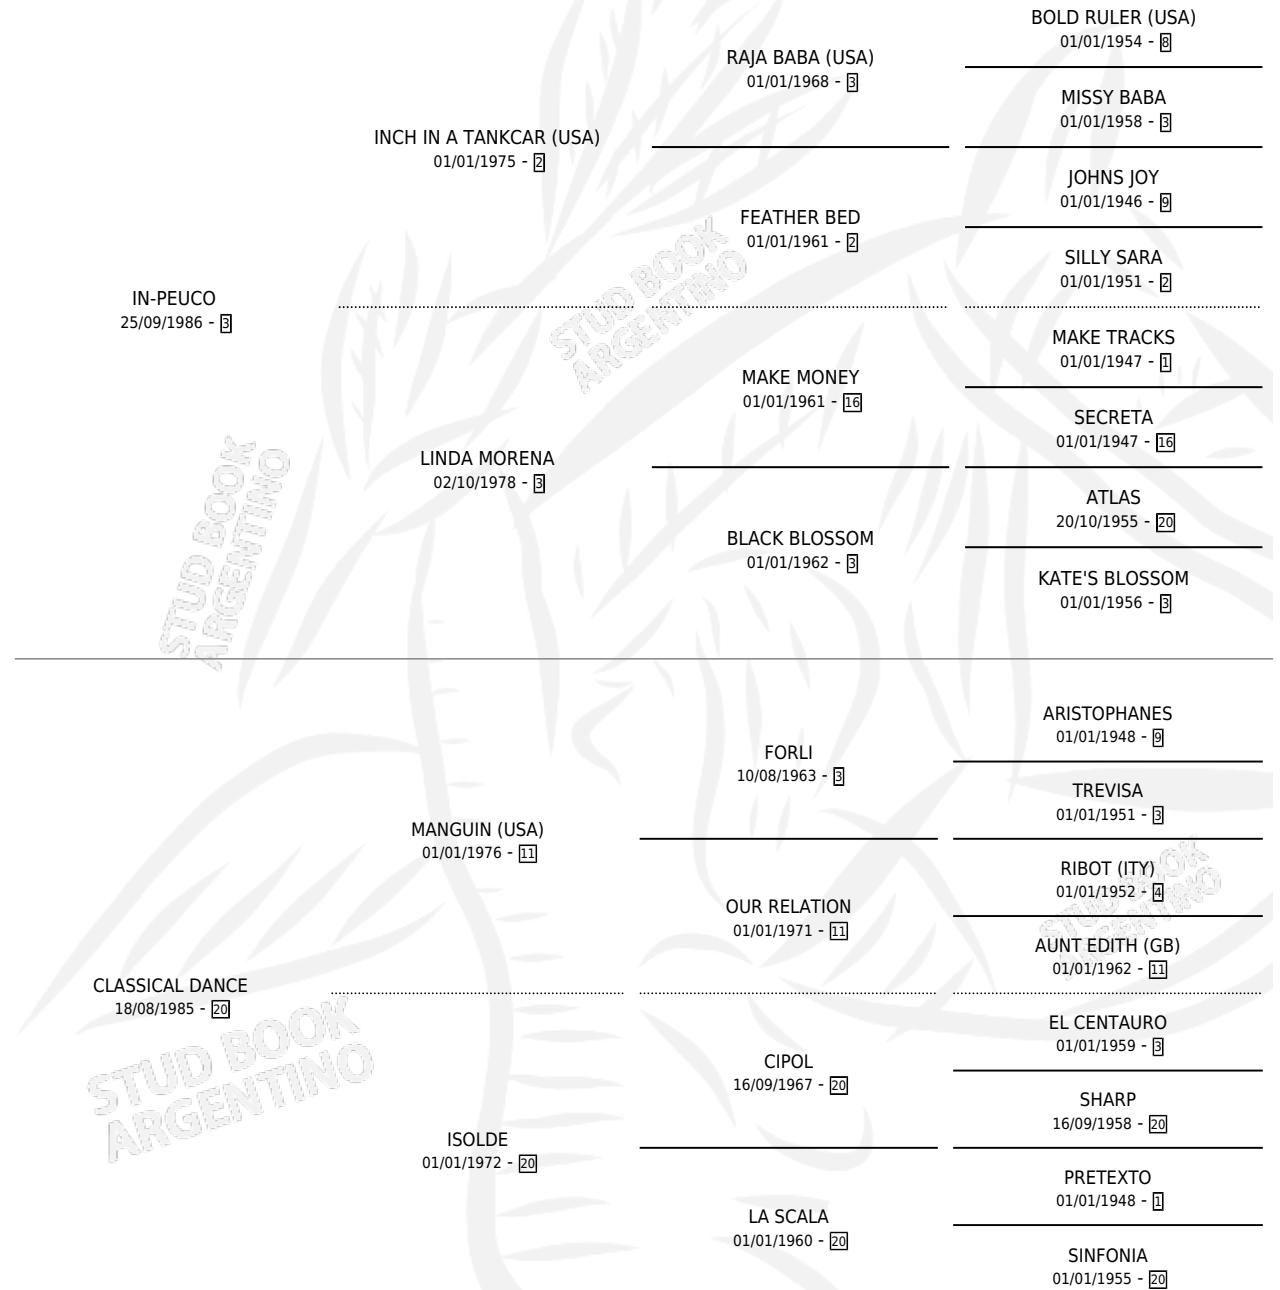

CLASICA IN

por IN-PEUCO y CLASSICAL DANCE por MANGUIN (USA)

Argentina · Hembra · Zaino Doradillo · SP · 07/09/1997
Familia 20-d · Volumen 36

ESTADO

TIPIFICACIÓN SANGUÍNEA	X
TIPIFICACIÓN POR ADN	X
PASAPORTE	X
IDENTIFICACIÓN POR MICROCHIP	X
REPRODUCTOR	X

Lugar de nacimiento: Teresa Maria

Criador: Sin dato

PEDIGREE

CLASICA IN

Datos oficiales del Stud Book Argentino

Documento generado el 12/06/2026

studbook.org.ar