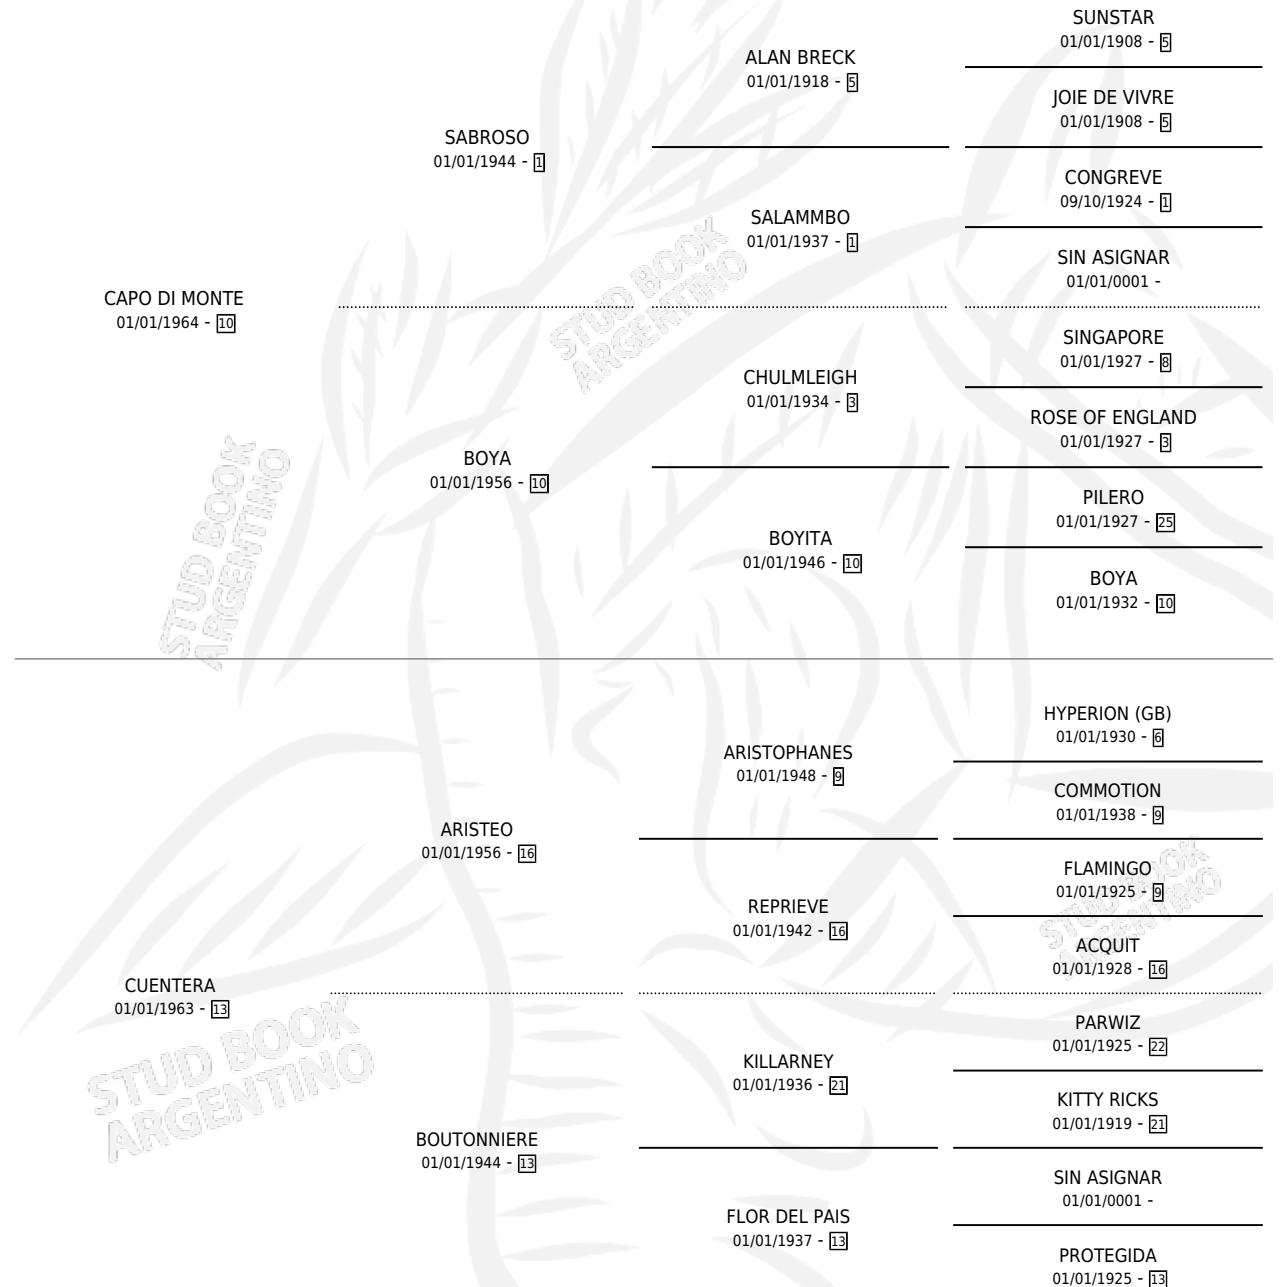

CAPINOTA

por CAPO DI MONTE y CUENTERA por ARISTEO

Argentina · Hembra · Alazan · SP · 01/01/1973
Familia 13-c · Volumen 28

ESTADO

TIPIFICACIÓN SANGUÍNEA	X
TIPIFICACIÓN POR ADN	X
PASAPORTE	X
IDENTIFICACIÓN POR MICROCHIP	X
REPRODUCTOR	✓

Lugar de nacimiento: Campo particular

Criador: Sin dato

~

HIJOS

	MACHOS	HEMBRAS
3 NACIERON	1	2
1 CORRIERON	0	1
1 GANARON	0	1
1 GANADORES CL	1 GANADORES GR	0 GANADORES G1

PEDIGREE

S

mientos 1 / Efectividad 11.11%

PADRILLO	PRODUCTO	CRIADOR	1ER SERVICIO	ÚLTIMO SERVICIO
CALEU	∅		22/09/1991	22/09/1991
CAPINOTA	∅		11/12/1990	12/12/1990
Datos oficiales del Stud Book Argentino			07/11/1989	10/11/1989
Documento generado el 02/05/2026			24/11/1988	26/11/1988
studbook.org.ar			08/12/1987	11/12/1987
CALEU	CAMINOTA (H Z, 19/11/1988)	SIN DATO	23/09/1986	29/09/1986
CALEU	∅		31/10/1985	29/11/1985
CALEU	∅			
CALEU	∅			