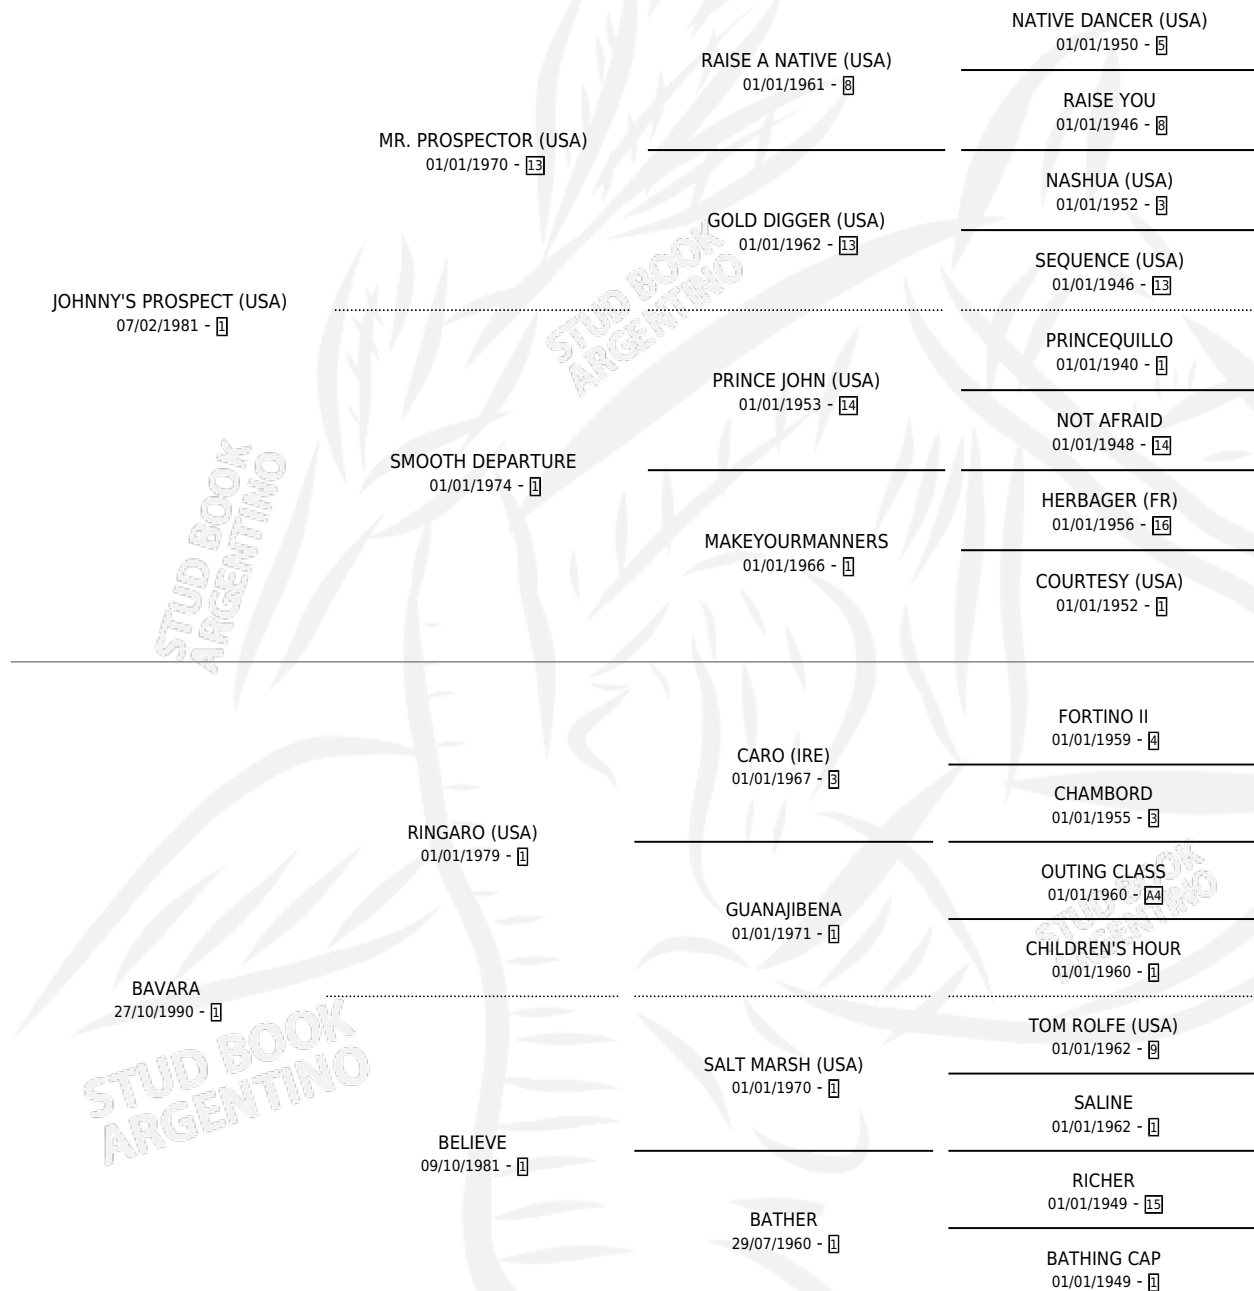

PROMETEDOR

por **JOHNNY'S PROSPECT (USA)** y **BAVARA** por **RINGARO (USA)**

Argentina · Macho · Zaino · SP · 29/09/1997
Familia 1-l · Volumen 36

ESTADO

TIPIFICACIÓN SANGUÍNEA	✓
TIPIFICACIÓN POR ADN	X
PASAPORTE	X
IDENTIFICACIÓN POR MICROCHIP	X
REPRODUCTOR	X

Lugar de nacimiento: Santa Victoria
Criador: Santa Victoria

PEDIGREE

PROMETEDOR

Datos oficiales del Stud Book Argentino

Documento generado el 10/05/2026

studbook.org.ar