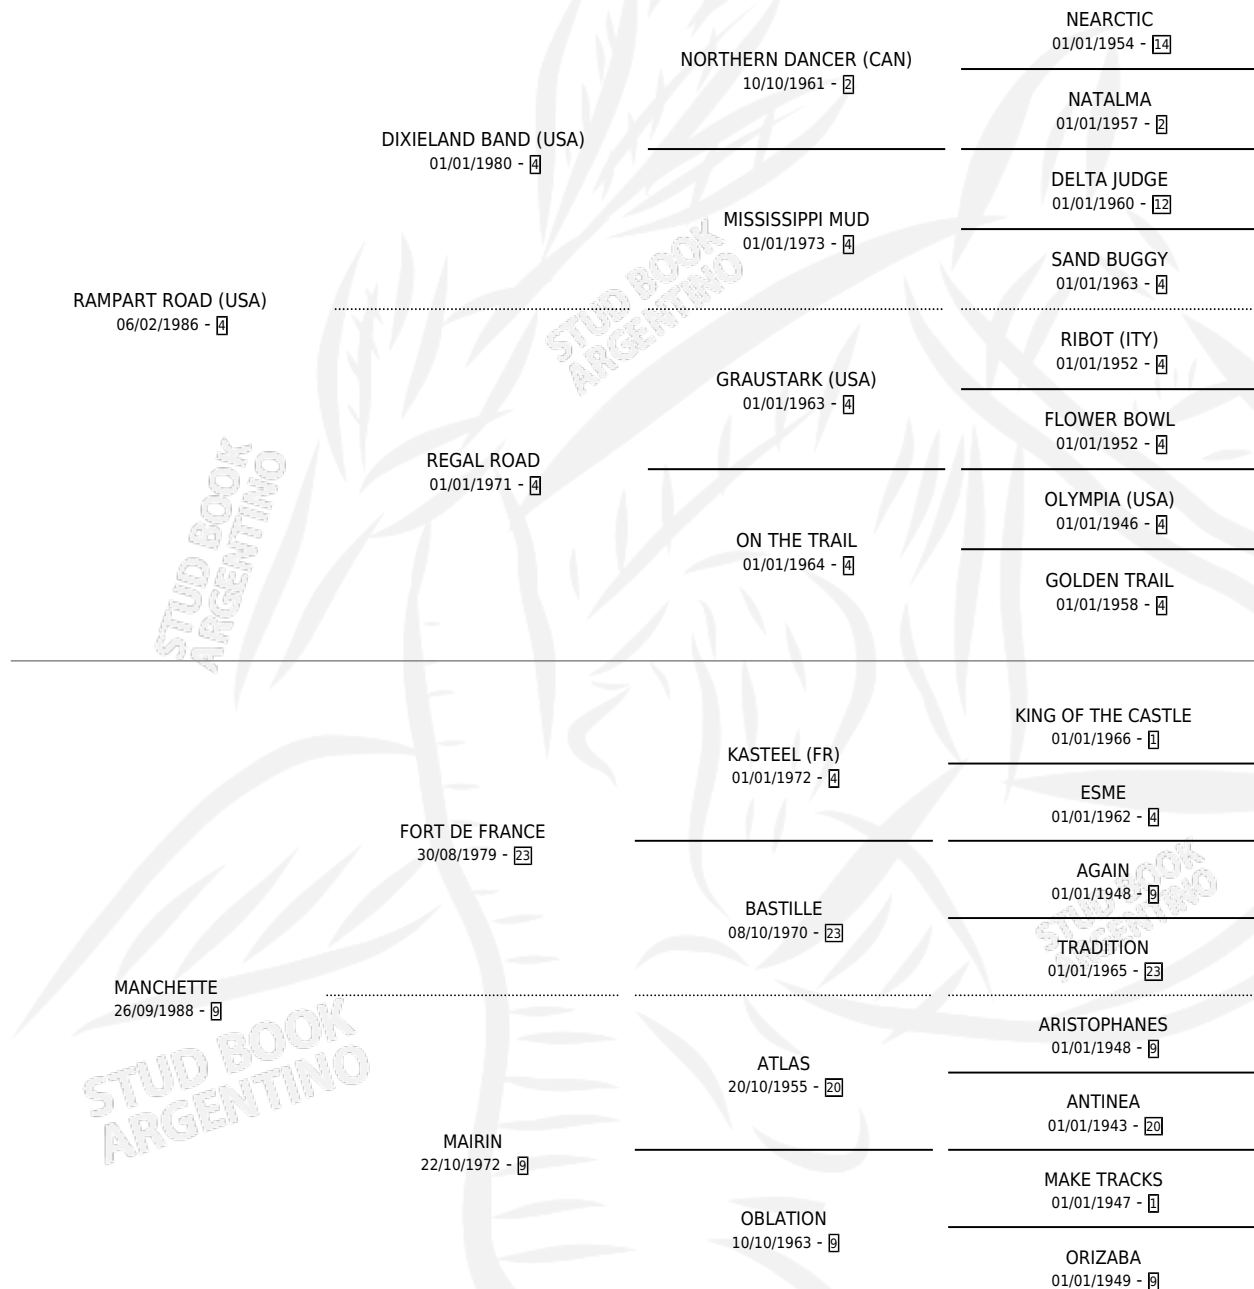

MISS MARIONETA

por **RAMPART ROAD (USA)** y **MANCHETTE** por **FORT DE FRANCE**

Argentina · Hembra · Zaino Doradillo · SP · 14/09/1997
Familia 9-g · Volumen 36

ESTADO

TIPIFICACIÓN SANGUÍNEA	✓
TIPIFICACIÓN POR ADN	X
PASAPORTE	X
IDENTIFICACIÓN POR MICROCHIP	X
REPRODUCTOR	X

Lugar de nacimiento: El Navegante

Criador: Sin dato

PEDIGREE

CAMPAÑA

Solo carreras oficiales de Argentina

POR EDAD

EDAD	CC	1°	2°	3°	4°	5°	NP	CLC	CLG	CLCG1	CLGG1	IMPORTE	GANANCIA / CC
4 AÑOS	6	1	0	0	0	1	4	0	0	0	0	\$4,500	\$750
5 AÑOS	7	0	0	0	1	1	5	0	0	0	0	\$328	\$47
TOTALES	13	1	0	0	1	2	9	0	0	0	0	\$4,828	\$371
%		7.7%	0.0%	0.0%	7.7%	15.4%	69.2%	0.0%	0.0%	0.0%	0.0%		