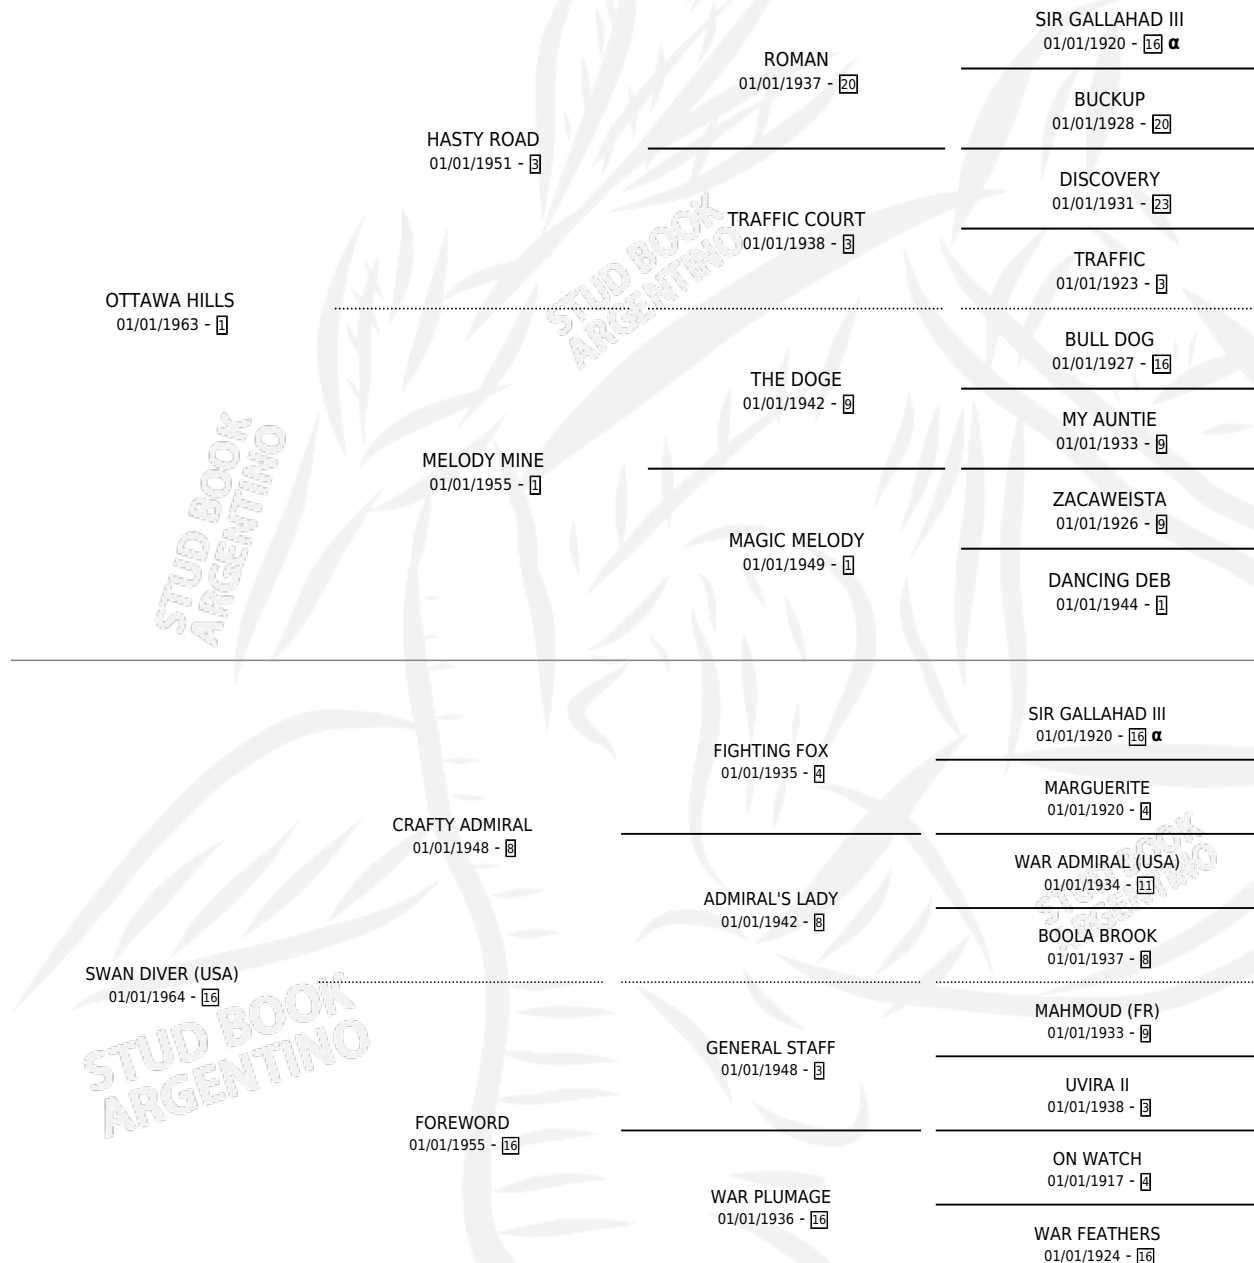

SILVER SWAN

por OTTAWA HILLS y SWAN DIVER (USA) por CRAFTY ADMIRAL

Argentina · Hembra · Zaino · SP · 01/01/1973
Familia 16-h · Volumen 28

ESTADO

TIPIFICACIÓN SANGUÍNEA	X
TIPIFICACIÓN POR ADN	X
PASAPORTE	X
IDENTIFICACIÓN POR MICROCHIP	X
REPRODUCTOR	✓

Lugar de nacimiento: Campo particular
Criador: Sin dato

~

HIJOS

	MACHOS	HEMBRAS
10 NACIERON	5	5
6 CORRIERON	3	3
5 GANARON	2	3

1	1	0
GANADORES CL	GANADORES GR	GANADORES G1

PEDIGREE

INBREEDING : α

S

cimientos 6 / Efectividad 54.55%

PADRILLO	PRODUCTO	CRIADOR	1ER SERVICIO	ÚLTIMO SERVICIO
RED WING PRINCE (USA)	KILL PRINCE (M Z, 01/11/1994)	SIN DATO	25/08/1993	21/11/1993
SILVER SWAN	Ø		15/10/1992	26/11/1992
RED WING PRINCE (USA)	Ø		30/10/1991	02/12/1991
RED WING PRINCE (USA)	HISTORIAN (H ZD, 14/09/1991)	SIN DATO	23/09/1990	23/09/1990
CAPRICE DE DIEU	Ø		12/08/1989	02/12/1989
JUEZ DE PAN	Ø		16/11/1988	16/11/1988
JUEZ DE PAN	Ø		10/10/1987	01/12/1987
PI'S GUY (USA)	DANCE TIME (M Z, 13/09/1987)	SIN DATO	12/09/1986	17/10/1986
PI'S GUY (USA)	CARABELLE (H Z, 01/09/1986) •MURIÓ EL 12/12/2009•	SIN DATO	28/09/1985	30/09/1985
JUEZ DE PAN	BELLINGHAM (M Z, 16/09/1985) •MURIÓ EL 13/11/1985•	SIN DATO		
PI'S GUY (USA)	AROMATISEE (H Z, 09/09/1984) •MURIÓ EL 20/03/2005•	SIN DATO		