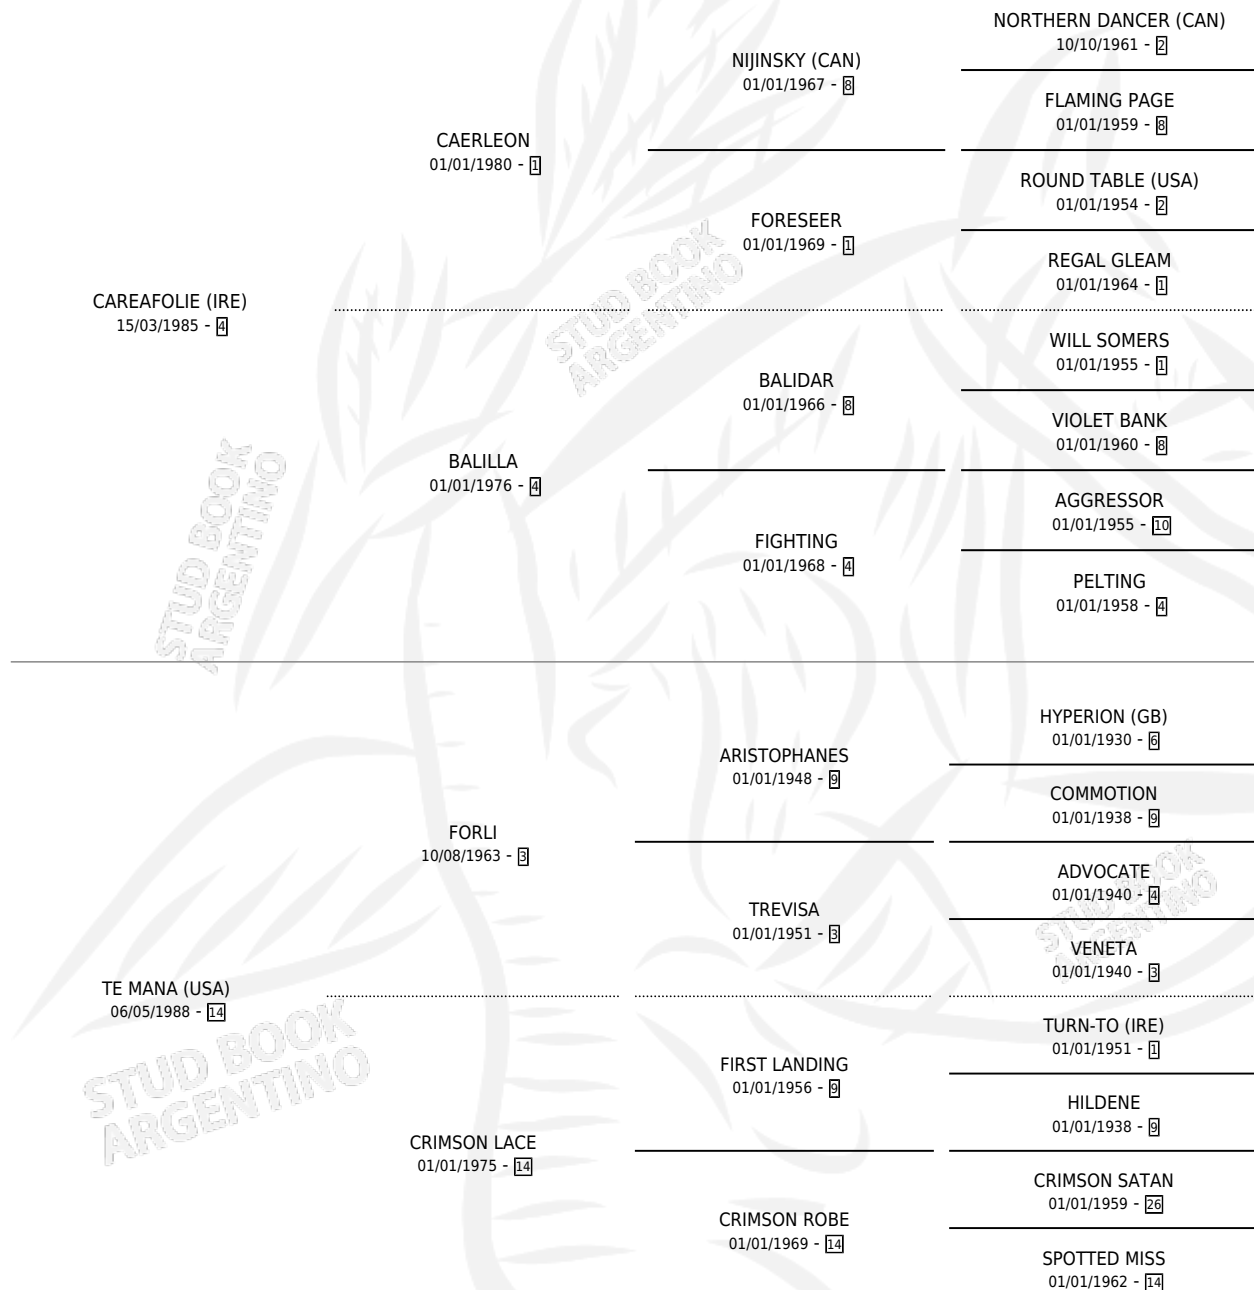

MANIATICA FOLIE

por CAREAFOLIE (IRE) y TE MANA (USA) por FORLI

Argentina · Hembra · Alazan · SP · 10/09/1997
Familia 14-a · Volumen 36

ESTADO

TIPIFICACIÓN SANGUÍNEA	✓
TIPIFICACIÓN POR ADN	✓
PASAPORTE	X
IDENTIFICACIÓN POR MICROCHIP	X
REPRODUCTOR	✓

Lugar de nacimiento: La Colina

Criador: Sin dato

~

HIJOS

	MACHOS	HEMBRAS
6 NACIERON	3	3

SIN ACTUACIONES

PEDIGREE

CAMPAÑA

Solo carreras oficiales de Argentina

POR EDAD

EDAD	CC	1°	2°	3°	4°	5°	NP	CLC	CLG	CLCG1	CLGG1	IMPORTE	GANANCIA / CC
3 AÑOS	8	1	4	1	0	0	2	0	0	0	0	\$12,972	\$1,622
4 AÑOS	11	0	0	1	1	0	9	0	0	0	0	\$517	\$47
TOTALES	19	1	4	2	1	0	11	0	0	0	0	\$13,489	\$710
%		5.3%	21.1%	10.5%	5.3%	0.0%	57.9%	0.0%	0.0%	0.0%	0.0%		