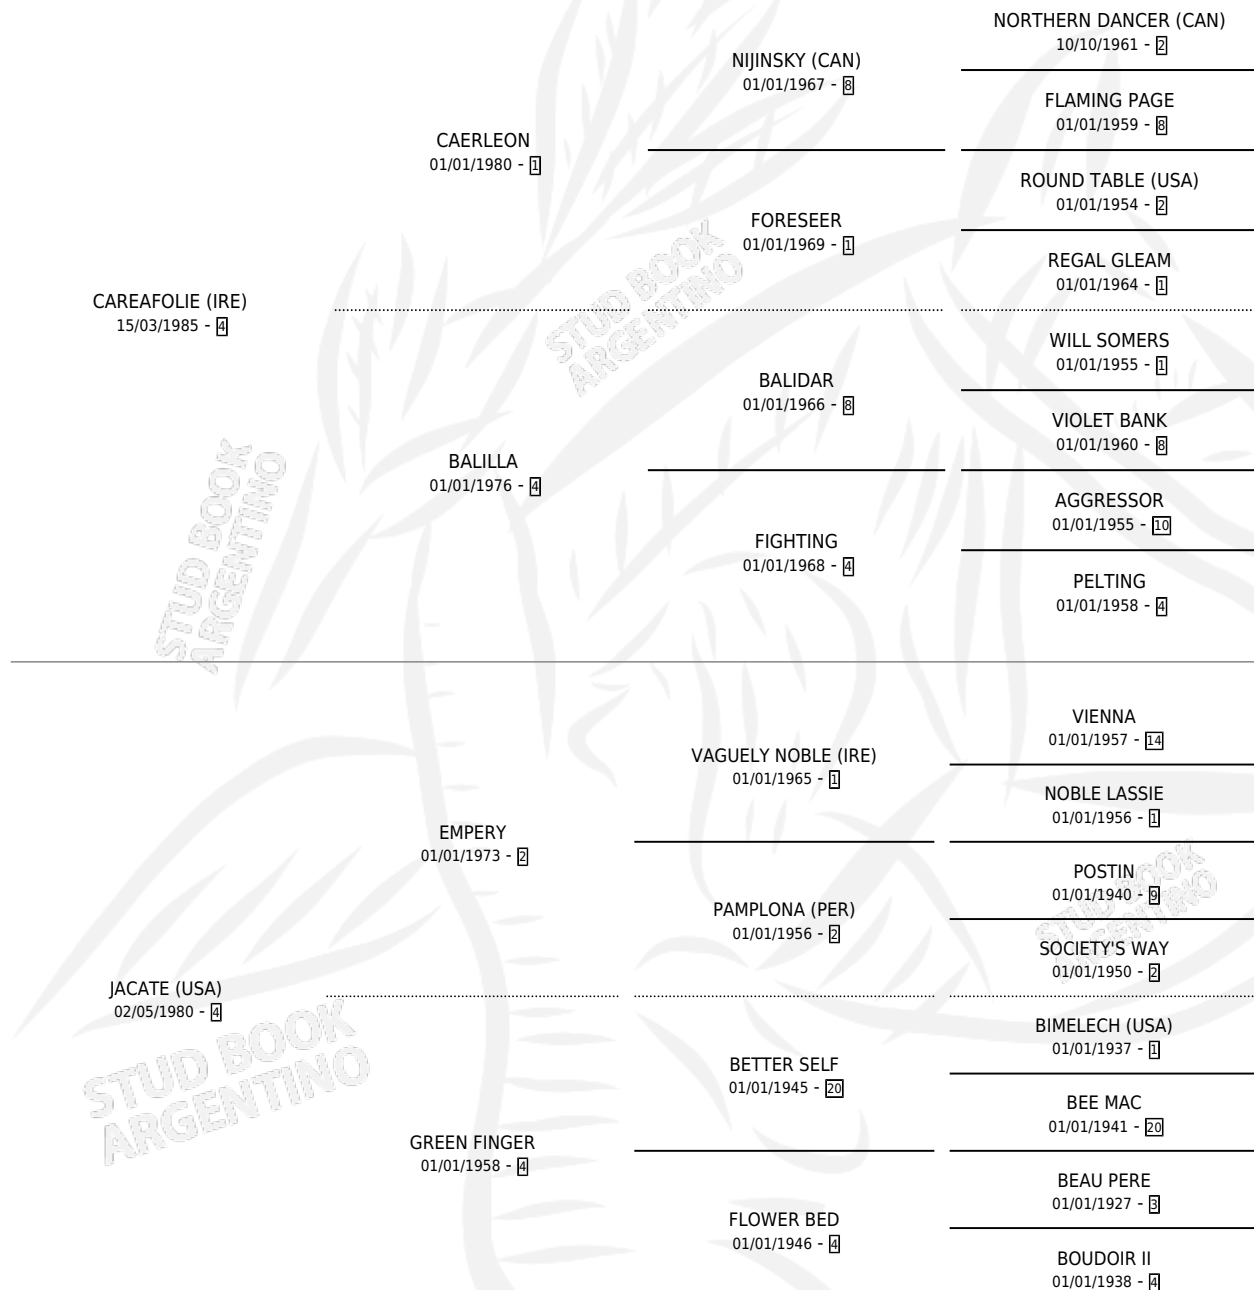

VAINILLA MAURI

por CAREAFOLIE (IRE) y JACATE (USA) por EMPERY

Argentina · Hembra · Zaino Doradillo · SP · 10/09/1997
Familia 4-d · Volumen 36

ESTADO

TIPIFICACIÓN SANGUÍNEA	✓
TIPIFICACIÓN POR ADN	X
PASAPORTE	X
IDENTIFICACIÓN POR MICROCHIP	X
REPRODUCTOR	✓

Lugar de nacimiento: La Colina

Criador: Sin dato

PEDIGREE