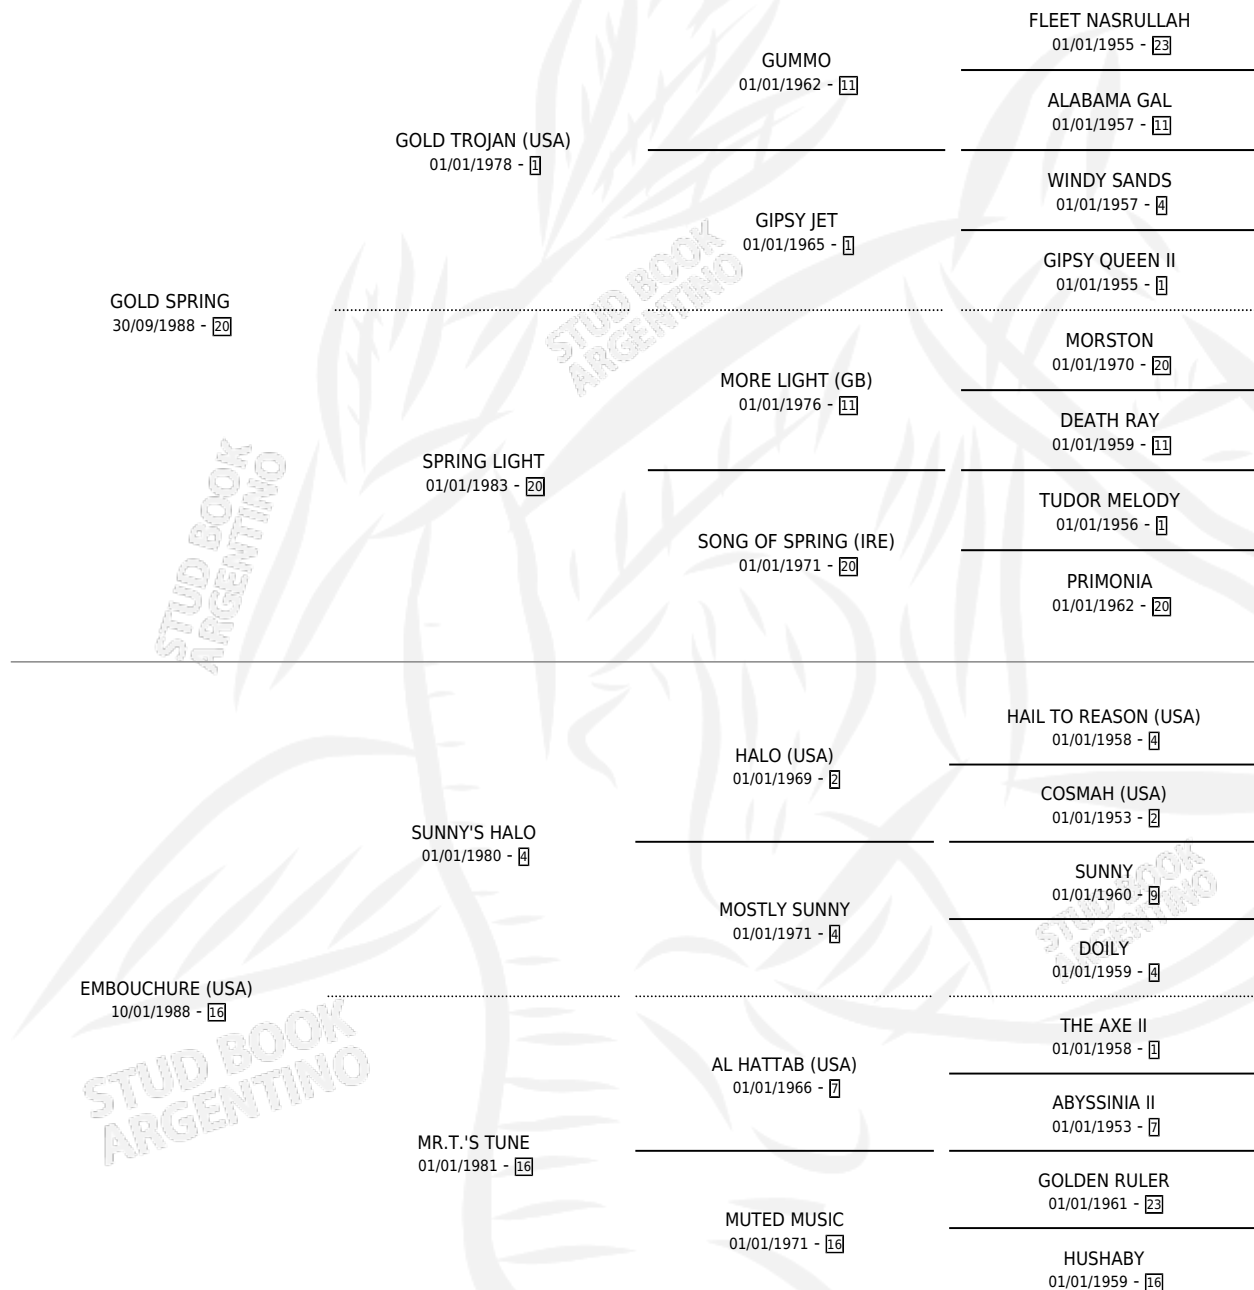

EL EMBAUCADOR

por GOLD SPRING y EMBOUCHURE (USA) por SUNNY'S HALO

Argentina · Macho · Tordillo · SP · 26/08/1997
Familia 16-c · Volumen 36

ESTADO

TIPIFICACIÓN SANGUÍNEA	✓
TIPIFICACIÓN POR ADN	X
PASAPORTE	X
IDENTIFICACIÓN POR MICROCHIP	X
REPRODUCTOR	X

Lugar de nacimiento: Las Dos Manos

Criador: Las Dos Manos

PEDIGREE

CAMPAÑA

Solo carreras oficiales de Argentina

POR EDAD

EDAD	CC	1°	2°	3°	4°	5°	NP	CLC	CLG	CLCG1	CLGG1	IMPORTE	GANANCIA / CC
2 AÑOS	1	0	1	0	0	0	0	1	0	0	0	\$600	\$600
3 AÑOS	3	0	1	1	0	0	1	2	0	0	0	\$700	\$233
4 AÑOS	2	0	0	1	0	0	1	0	0	0	0	\$125	\$63
5 AÑOS	2	0	0	0	0	1	1	0	0	0	0	\$0	\$0
TOTALES	8	0	2	2	0	1	3	3	0	0	0	\$1,425	\$178
%		0.0%	25.0%	25.0%	0.0%	12.5%	37.5%	37.5%	0.0%	0.0%	0.0%		