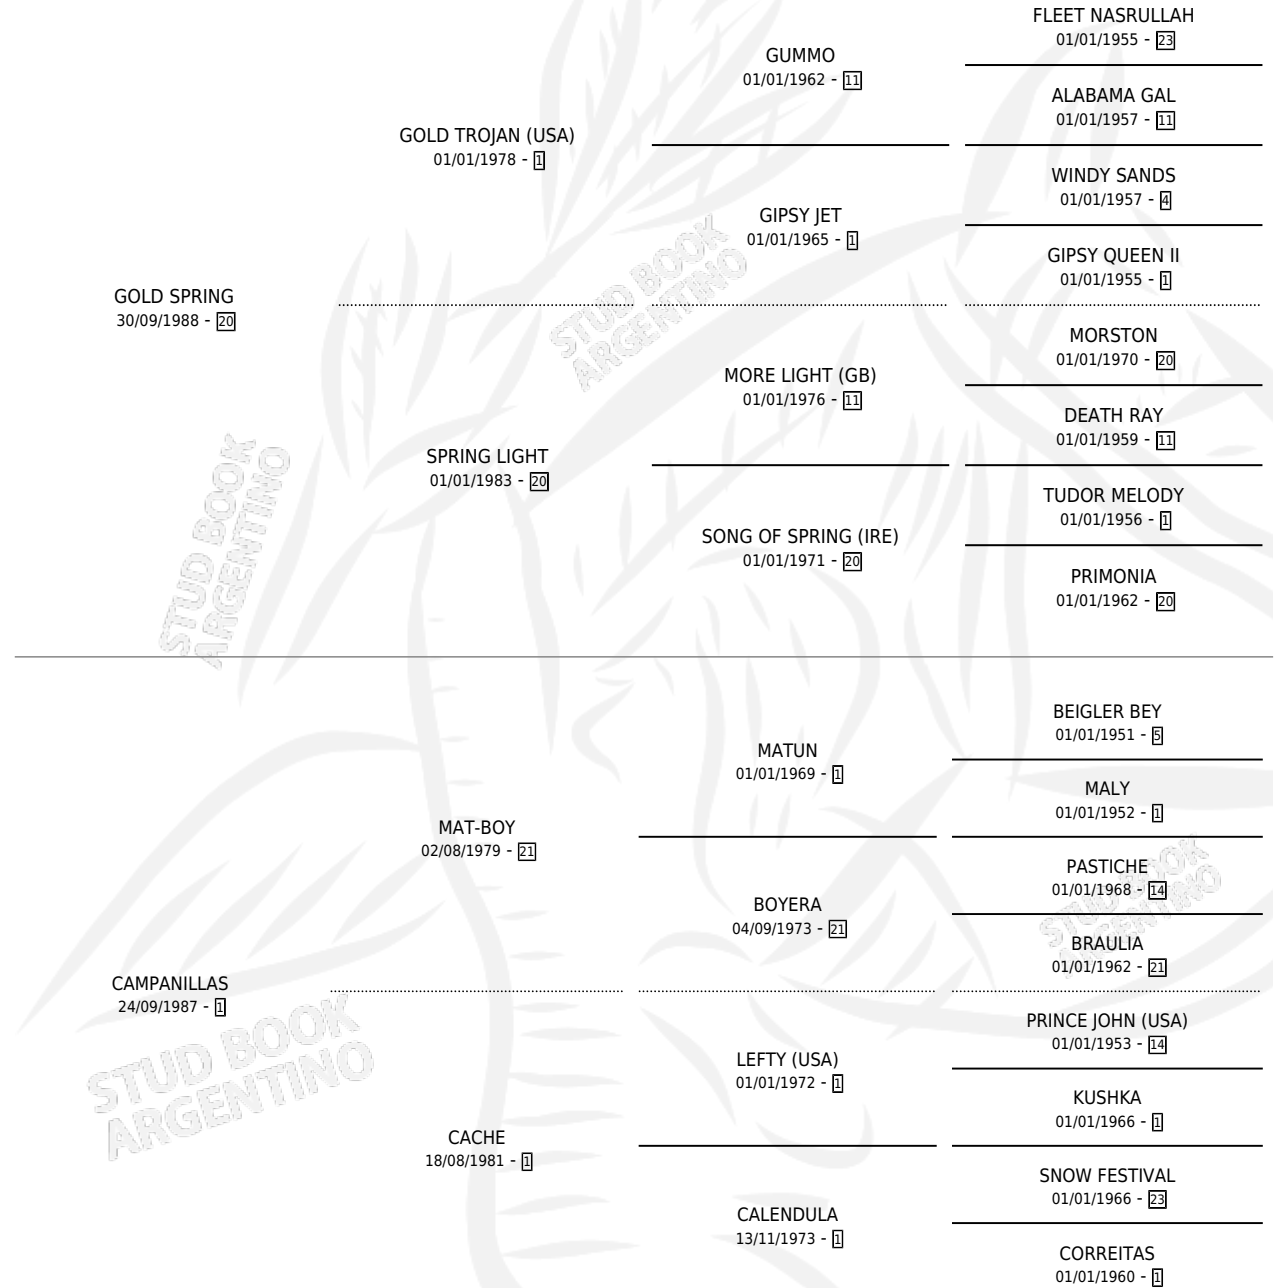

CAMINERA

por **GOLD SPRING** y **CAMPANILLAS** por **MAT-BOY**

Argentina · Hembra · Alazan · SP · 24/09/1997
Familia 1-e · Volumen 36

ESTADO

TIPIFICACIÓN SANGUÍNEA	✓
TIPIFICACIÓN POR ADN	✓
PASAPORTE	X
IDENTIFICACIÓN POR MICROCHIP	X
REPRODUCTOR	✓

Lugar de nacimiento: Las Dos Manos

Criador: Las Dos Manos

~

HIJOS

	MACHOS	HEMBRAS
7 NACIERON	2	5
4 CORRIERON	1	3
4 GANARON	1	3
1 GANADORES CL	1 GANADORES GR	0 GANADORES G1

PEDIGREE

CAMPAÑA

Solo carreras oficiales de Argentina