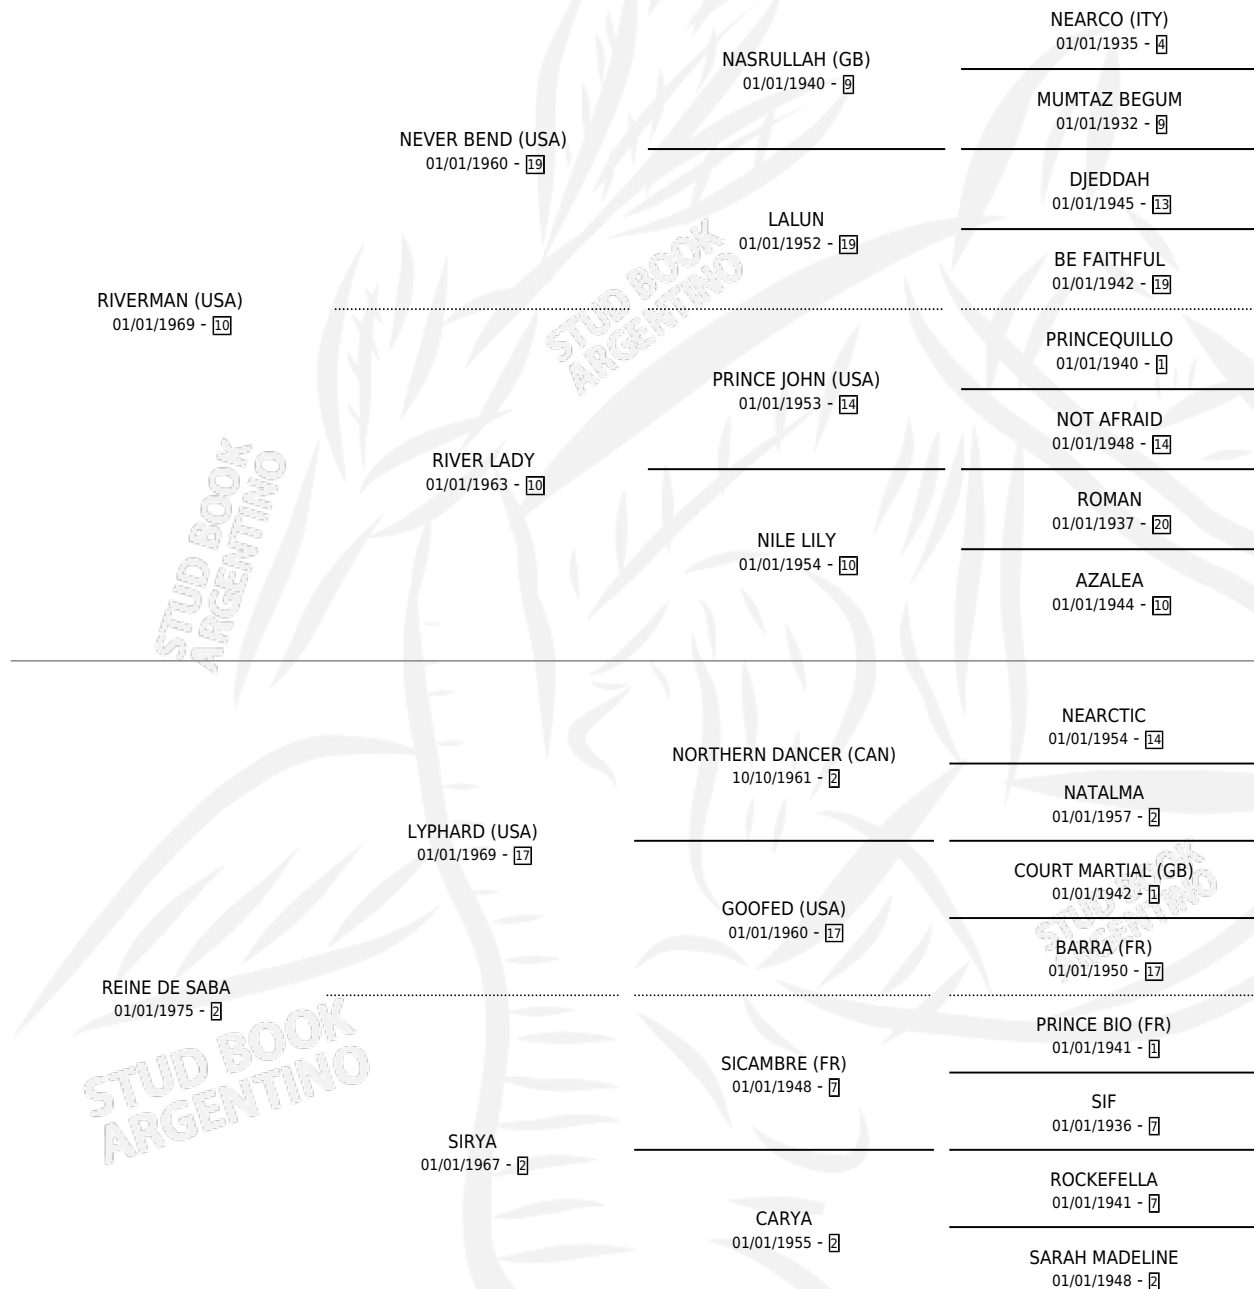

NEVER BLACK (USA)

por RIVERMAN (USA) y REINE DE SABA por LYPHARD (USA)

Estados Unidos · Macho · Zaino Negro · SP · 02/03/1987
Familia 2 · Volumen web

ESTADO

TIPIFICACIÓN SANGUÍNEA	✓
TIPIFICACIÓN POR ADN	X
PASAPORTE	X
IDENTIFICACIÓN POR MICROCHIP	X
REPRODUCTOR	✓

Lugar de nacimiento: Estados Unidos

Criador: Extranjero

~

HIJOS

	MACHOS	HEMBRAS
26 NACIERON	11	15
6 CORRIERON	3	3
1 GANARON	0	1

0	0	0
GANADORES CL	GANADORES GR	GANADORES G1

PEDIGREE

EXPORTACIÓN / IMPORTACIÓN

FECHA	MOVIMIENTO	PAÍS
02/10/1997	IMPORTADO	BRASIL

SERVICIOS PADRILLO

TEMPORADA	HARAS	SERVICIO	NAC.	EFFECTIVIDAD
2002	LA LUCILA	2	1	50.00 %
2001	LA LUCILA	3	1	33.33 %
2000	LA LUCILA	5	2	40.00 %
1999	ROSA DO SUL	7	2	28.57 %
1998	ROSA DO SUL	15	12	80.00 %
1997	ROSA DO SUL	15	8	53.33 %