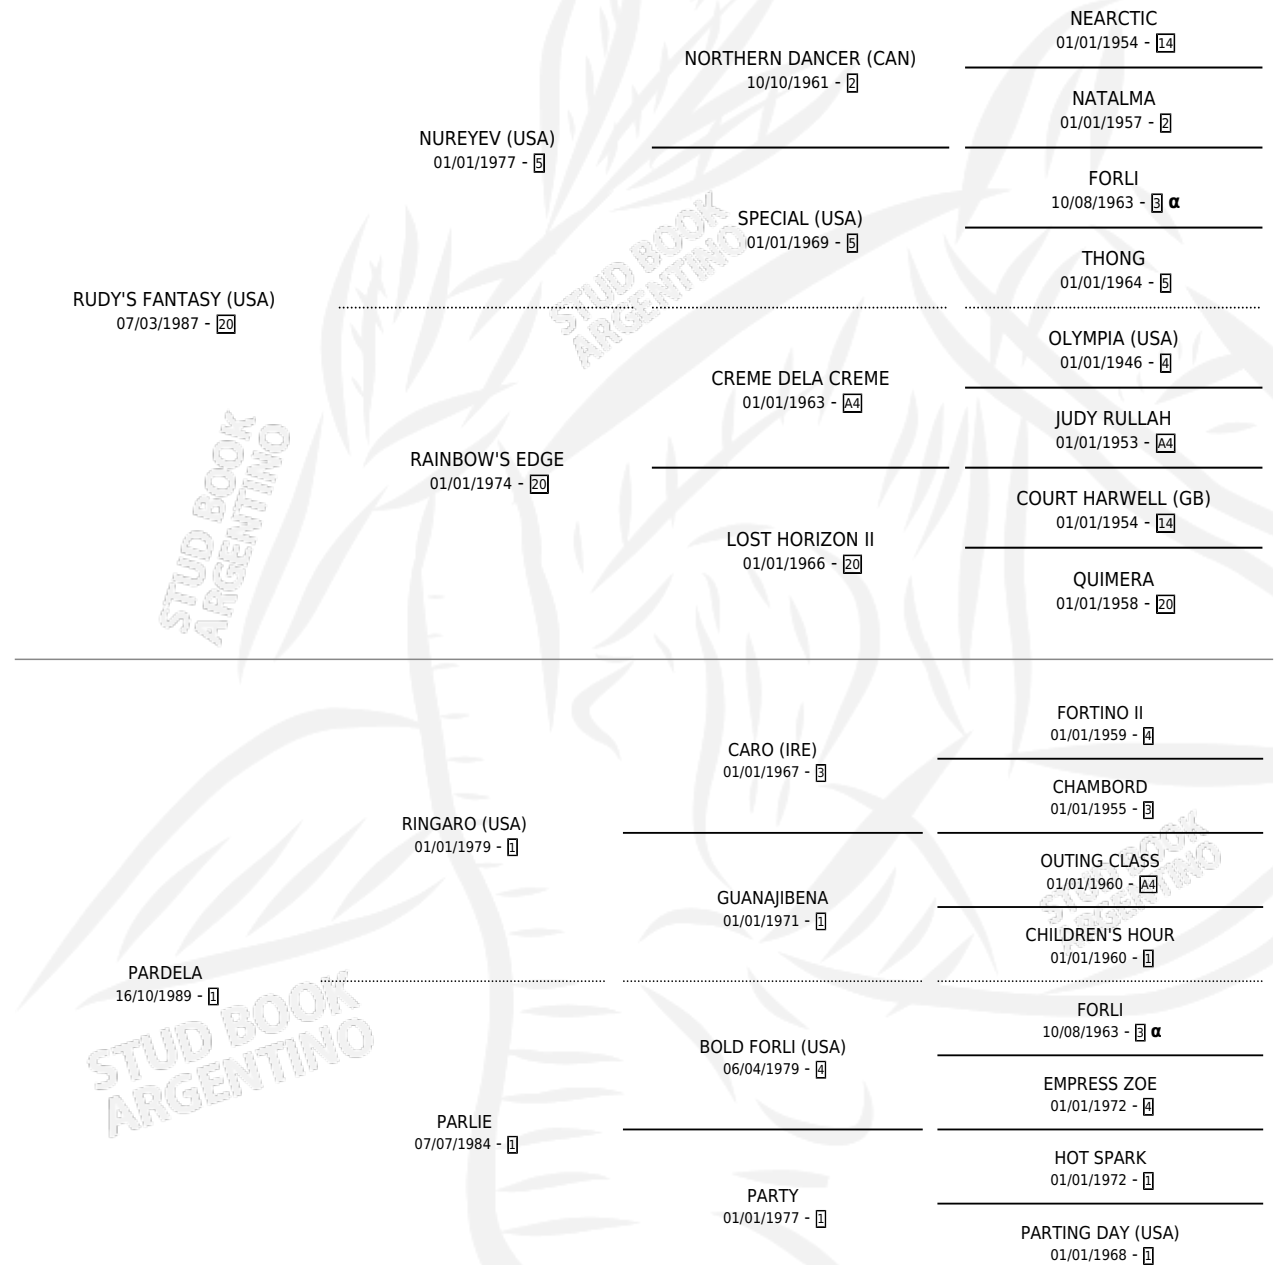

## ESTADO

TIPIFICACIÓN SANGUÍNEA	✓
TIPIFICACIÓN POR ADN	X
PASAPORTE	X
IDENTIFICACIÓN POR MICROCHIP	X
REPRODUCTOR	X

**Lugar de nacimiento:** Orilla Del Monte

**Criador:** Orilla Del Monte

## PEDIGREE

INBREEDING : α