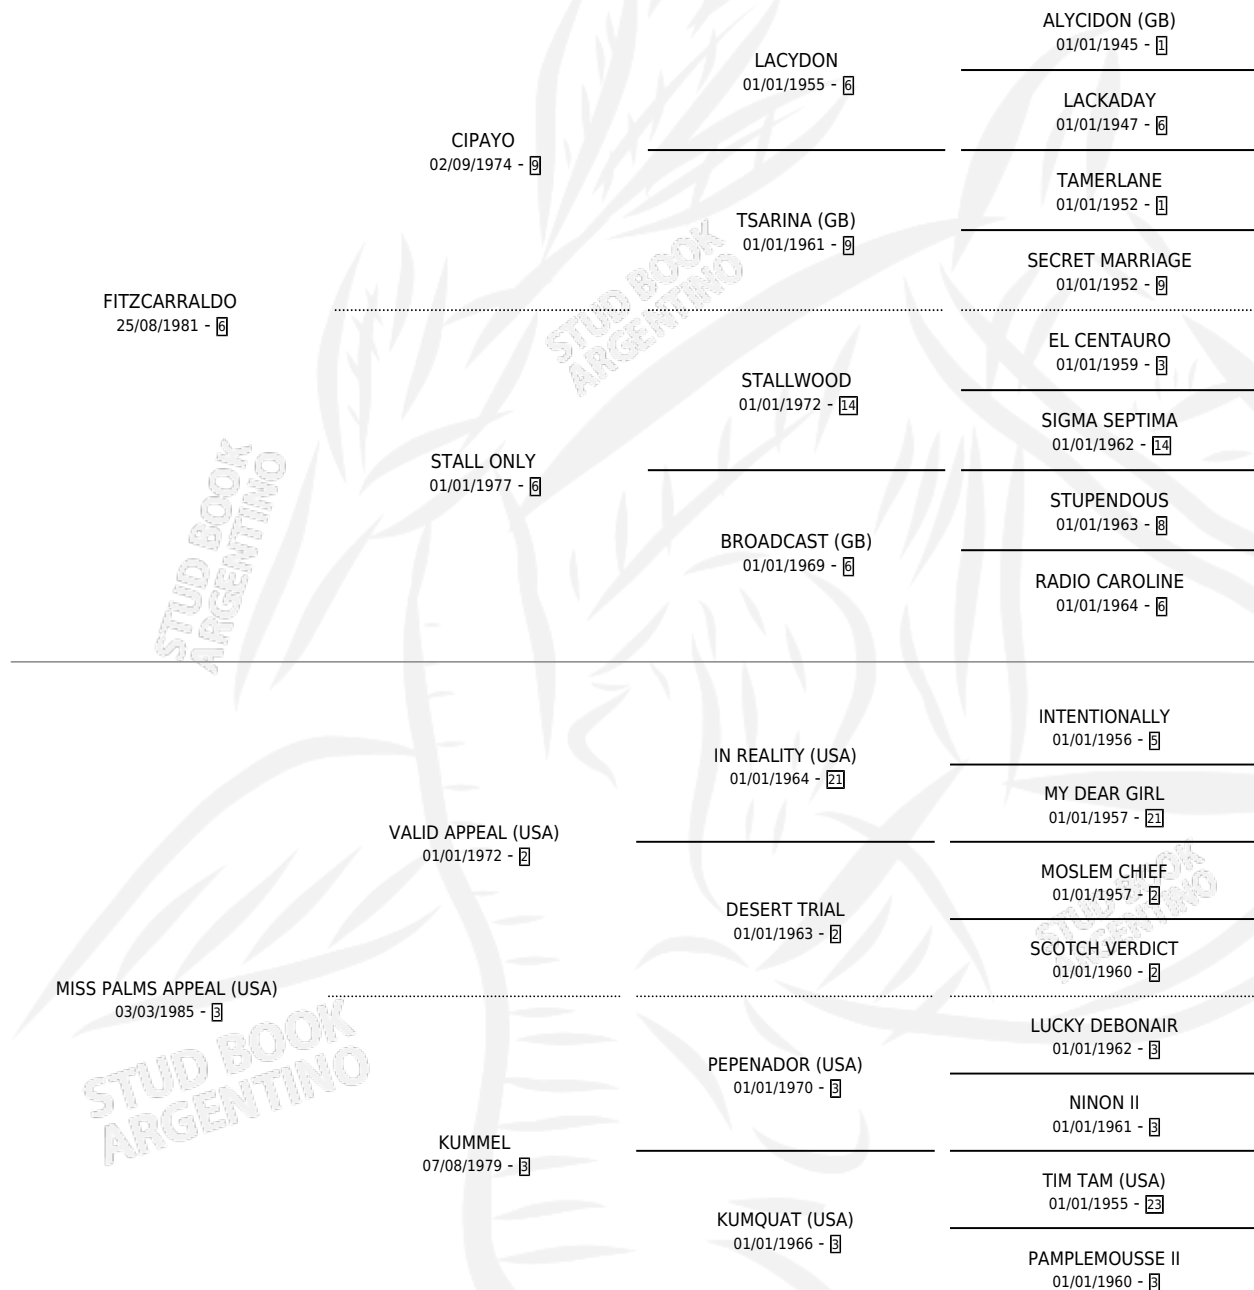

MERIDIONAL OPEN

por FITZCARRALDO y MISS PALMS APPEAL (USA) por
VALID APPEAL (USA)

Argentina · Hembra · Zaino Doradillo · SP · 12/09/1997
Familia 3-f · Volumen 36

ESTADO

TIPIFICACIÓN SANGUÍNEA	✓
TIPIFICACIÓN POR ADN	✓
PASAPORTE	X
IDENTIFICACIÓN POR MICROCHIP	X
REPRODUCTOR	✓

Lugar de nacimiento: La Quebrada
Criador: Orilla Del Monte

~

HIJOS

	MACHOS	HEMBRAS
9 NACIERON	5	4
6 CORRIERON	5	1
3 GANARON	2	1
0 GANADORES CL	0 GANADORES GR	0 GANADORES G1

PEDIGREE

CAMPAÑA

Solo carreras oficiales de Argentina