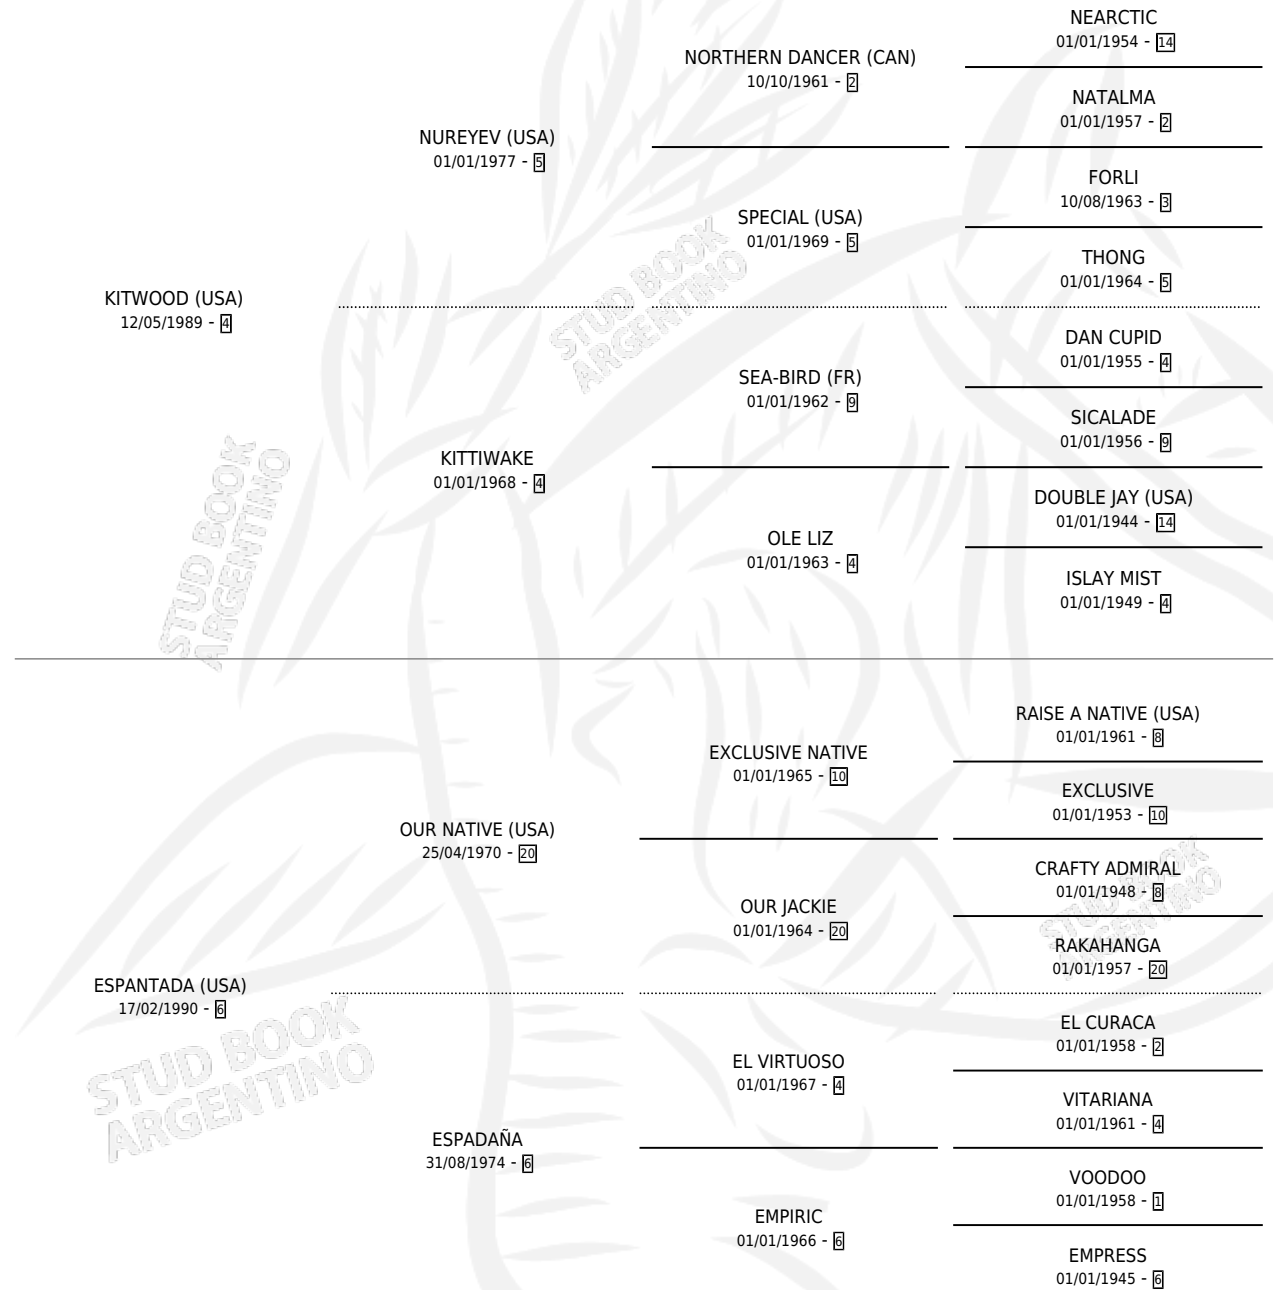

ESTAMBUL

por **KITWOOD (USA)** y **ESPANTADA (USA)** por **OUR NATIVE (USA)**

Argentina · Macho · Zaino Doradillo · SP · 15/09/1997
Familia 6-f · Volumen 36

DISTINCIONES

MEJOR VELOCISTA 2000

ESTADO

TIPIFICACIÓN SANGUÍNEA ✓

TIPIFICACIÓN POR ADN X

PASAPORTE X

IDENTIFICACIÓN POR MICROCHIP X

REPRODUCTOR X

Lugar de nacimiento: Vacacion

Criador: Vacacion

PEDIGREE

EXPORTACIÓN / IMPORTACIÓN