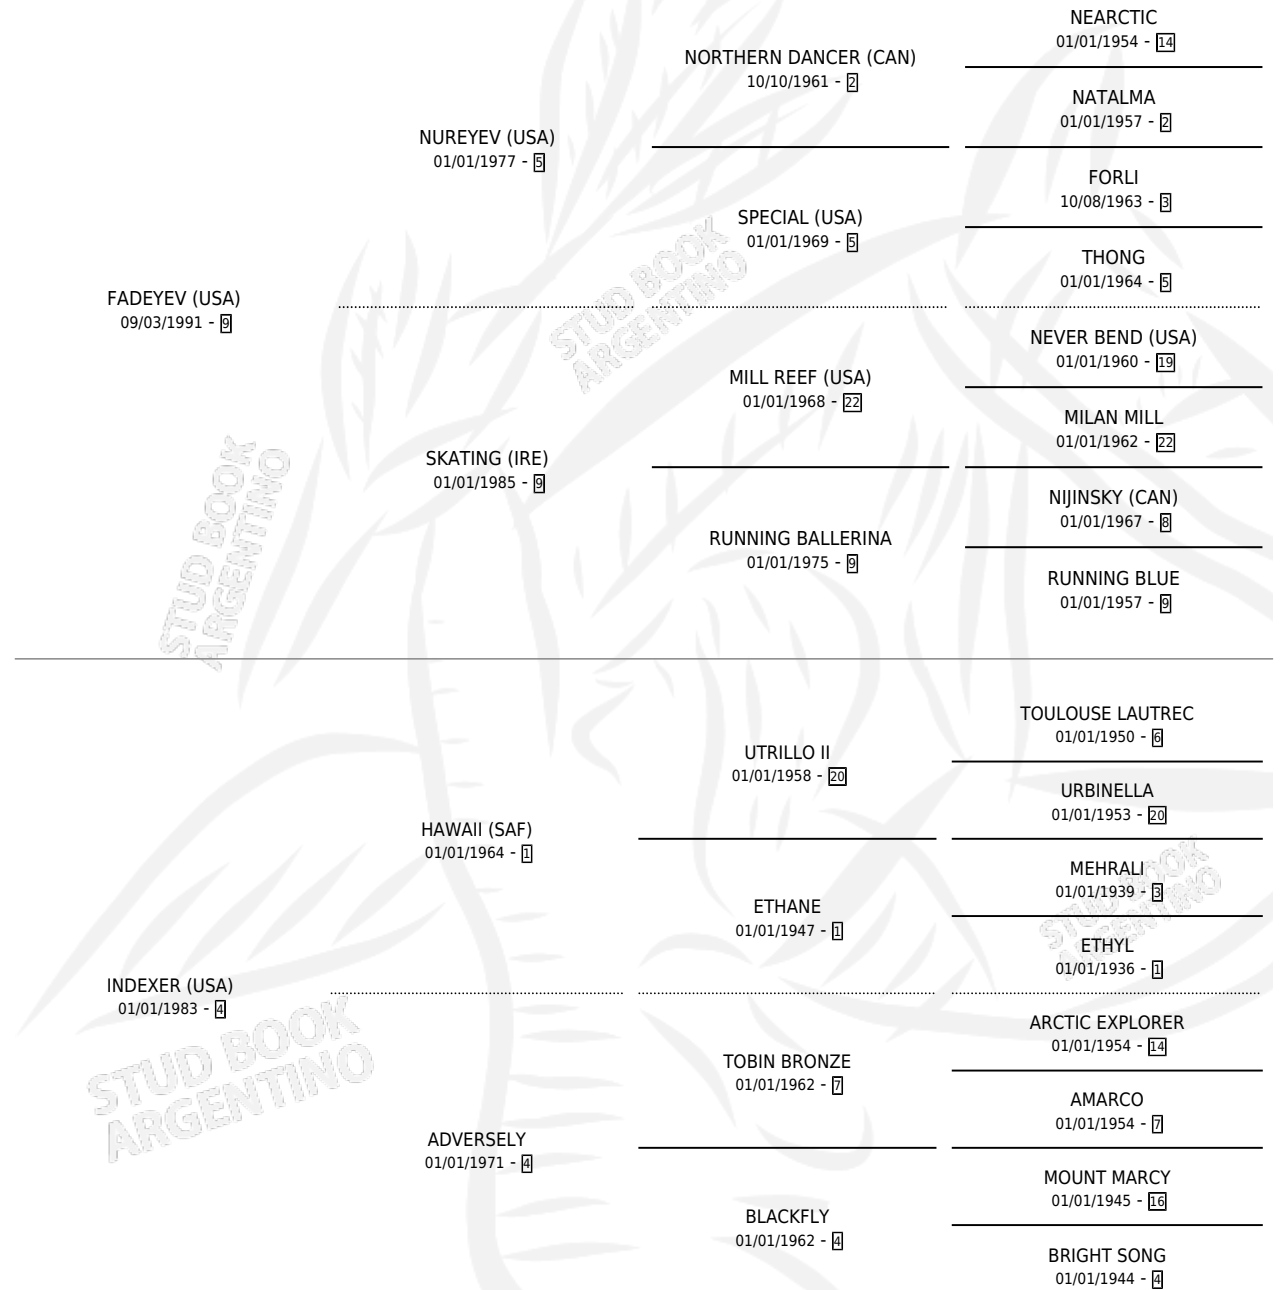

INDEXADO

por FADEYEV (USA) y INDEXER (USA) por HAWAII (SAF)

Argentina · Macho · Zaino Colorado · SP · 12/09/1997
Familia 4-c · Volumen 36

ESTADO

TIPIFICACIÓN SANGUÍNEA	✓
TIPIFICACIÓN POR ADN	X
PASAPORTE	X
IDENTIFICACIÓN POR MICROCHIP	X
REPRODUCTOR	X

Lugar de nacimiento: De La Pomme

Criador: De La Pomme

PEDIGREE

CAMPAÑA

Solo carreras oficiales de Argentina

POR EDAD

EDAD	CC	1°	2°	3°	4°	5°	NP	CLC	CLG	CLCG1	CLGG1	IMPORTE	GANANCIA / CC
3 AÑOS	3	1	1	1	0	0	0	0	0	0	0	\$9,400	\$3,133
4 AÑOS	3	0	1	1	1	0	0	0	0	0	0	\$2,472	\$824
TOTALES	6	1	2	2	1	0	0	0	0	0	0	\$11,872	\$1,979
%		16.7%	33.3%	33.3%	16.7%	0.0%	0.0%	0.0%	0.0%	0.0%	0.0%		