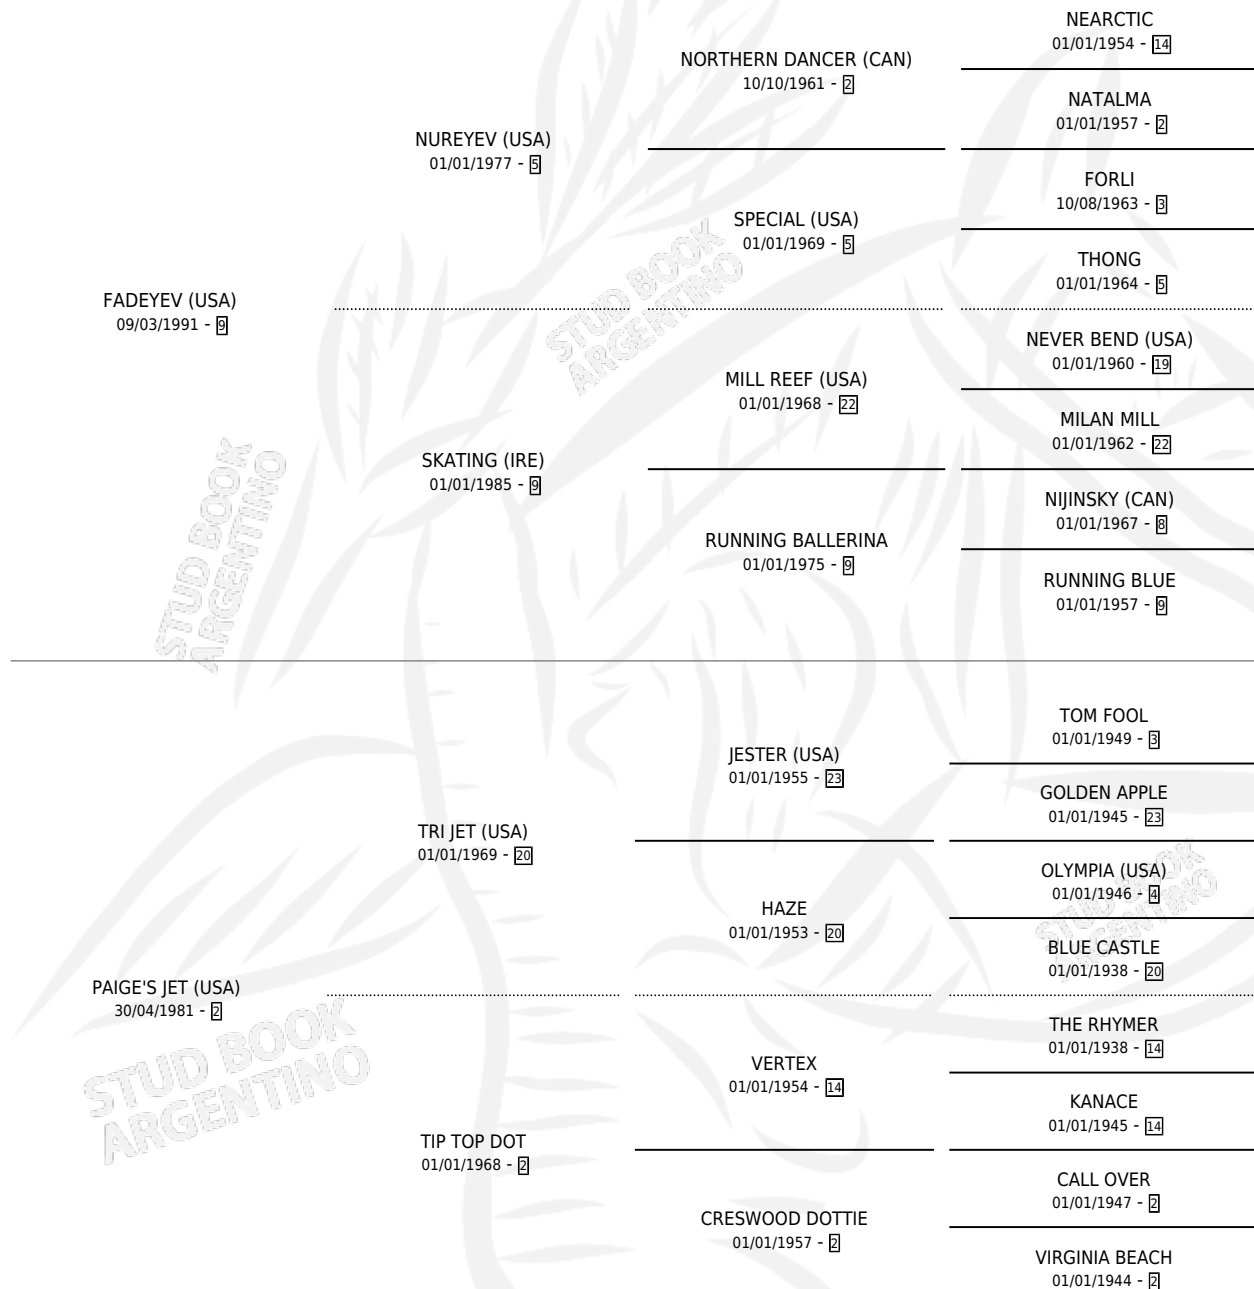

PARADOJA

por FADEYEV (USA) y PAIGE'S JET (USA) por TRI JET (USA)

Argentina · Hembra · Zaino · SP · 20/09/1997
Familia 2-d · Volumen 36

ESTADO

TIPIFICACIÓN SANGUÍNEA	✓
TIPIFICACIÓN POR ADN	✓
PASAPORTE	X
IDENTIFICACIÓN POR MICROCHIP	X
REPRODUCTOR	✓

Lugar de nacimiento: De La Pomme
Criador: De La Pomme

~

HIJOS

	MACHOS	HEMBRAS
4 NACIERON	2	2
2 CORRIERON	1	1
1 GANARON	0	1

0	0	0
GANADORES CL	GANADORES GR	GANADORES G1

PEDIGREE