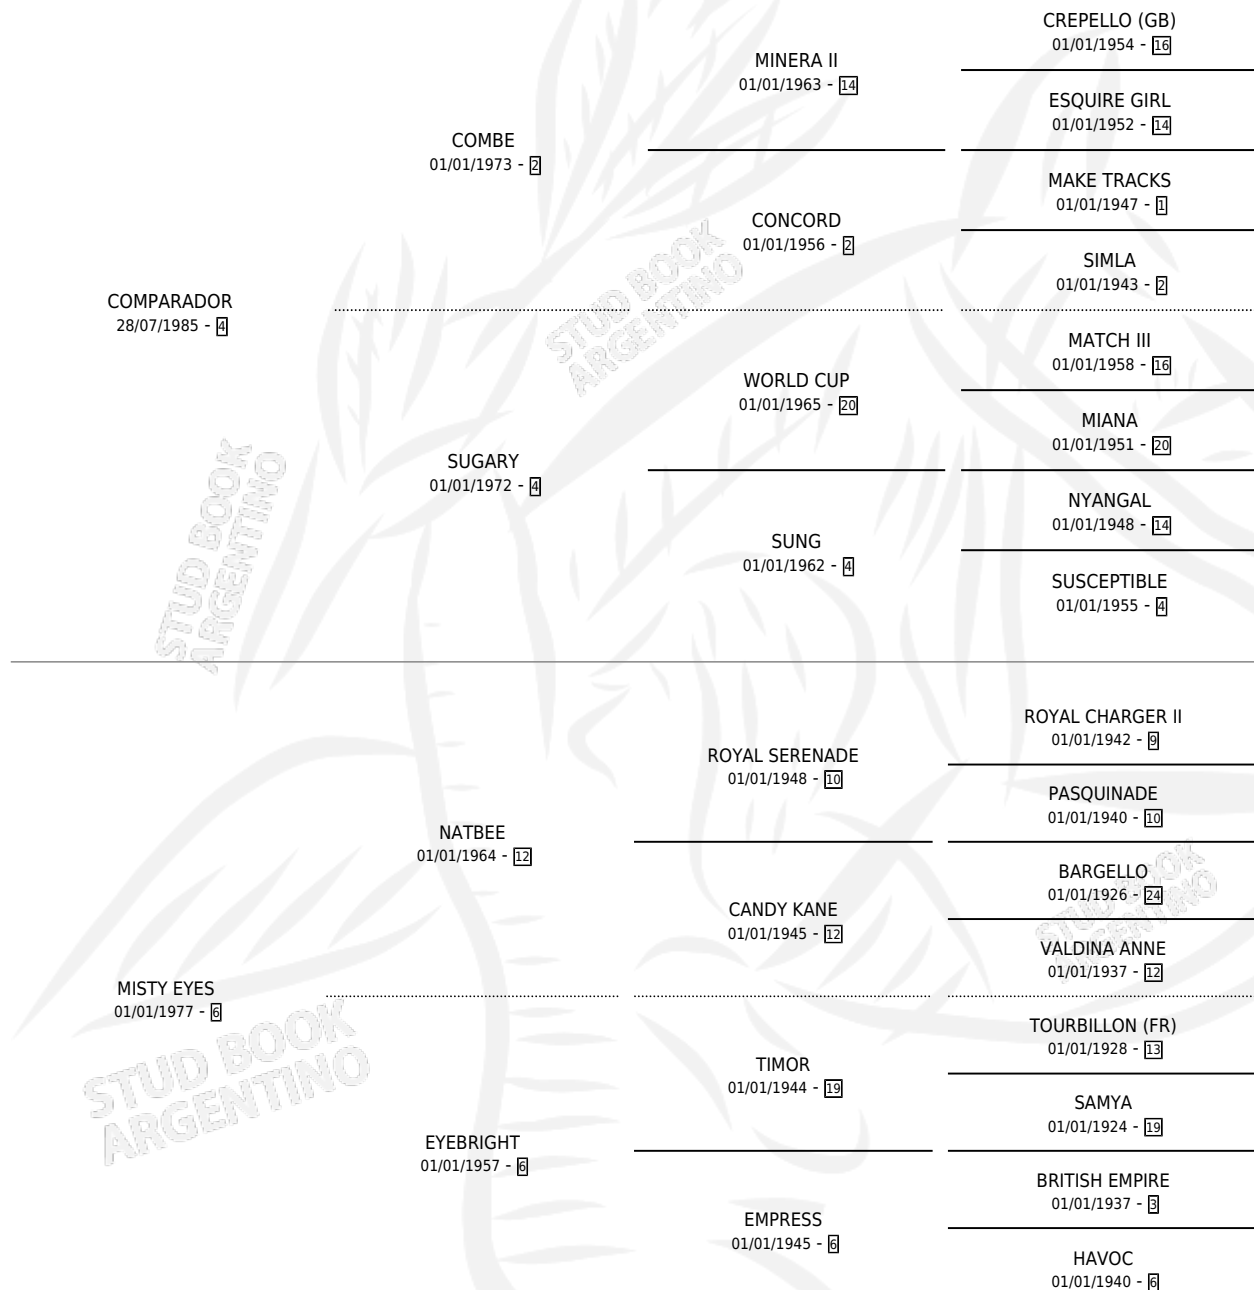

VERDE PRIMAVERA

por **COMPARADOR** y **MISTY EYES** por **NATBEE**

Argentina · Hembra · Zaino Doradillo · SP · 21/09/1997
Familia 6-f · Volumen 36

ESTADO

TIPIFICACIÓN SANGUÍNEA	X
TIPIFICACIÓN POR ADN	X
PASAPORTE	X
IDENTIFICACIÓN POR MICROCHIP	X
REPRODUCTOR	X

Lugar de nacimiento: Doblas

Criador: Doblas

PEDIGREE

VERDE PRIMAVERA

Datos oficiales del Stud Book Argentino

Documento generado el 12/06/2026

studbook.org.ar