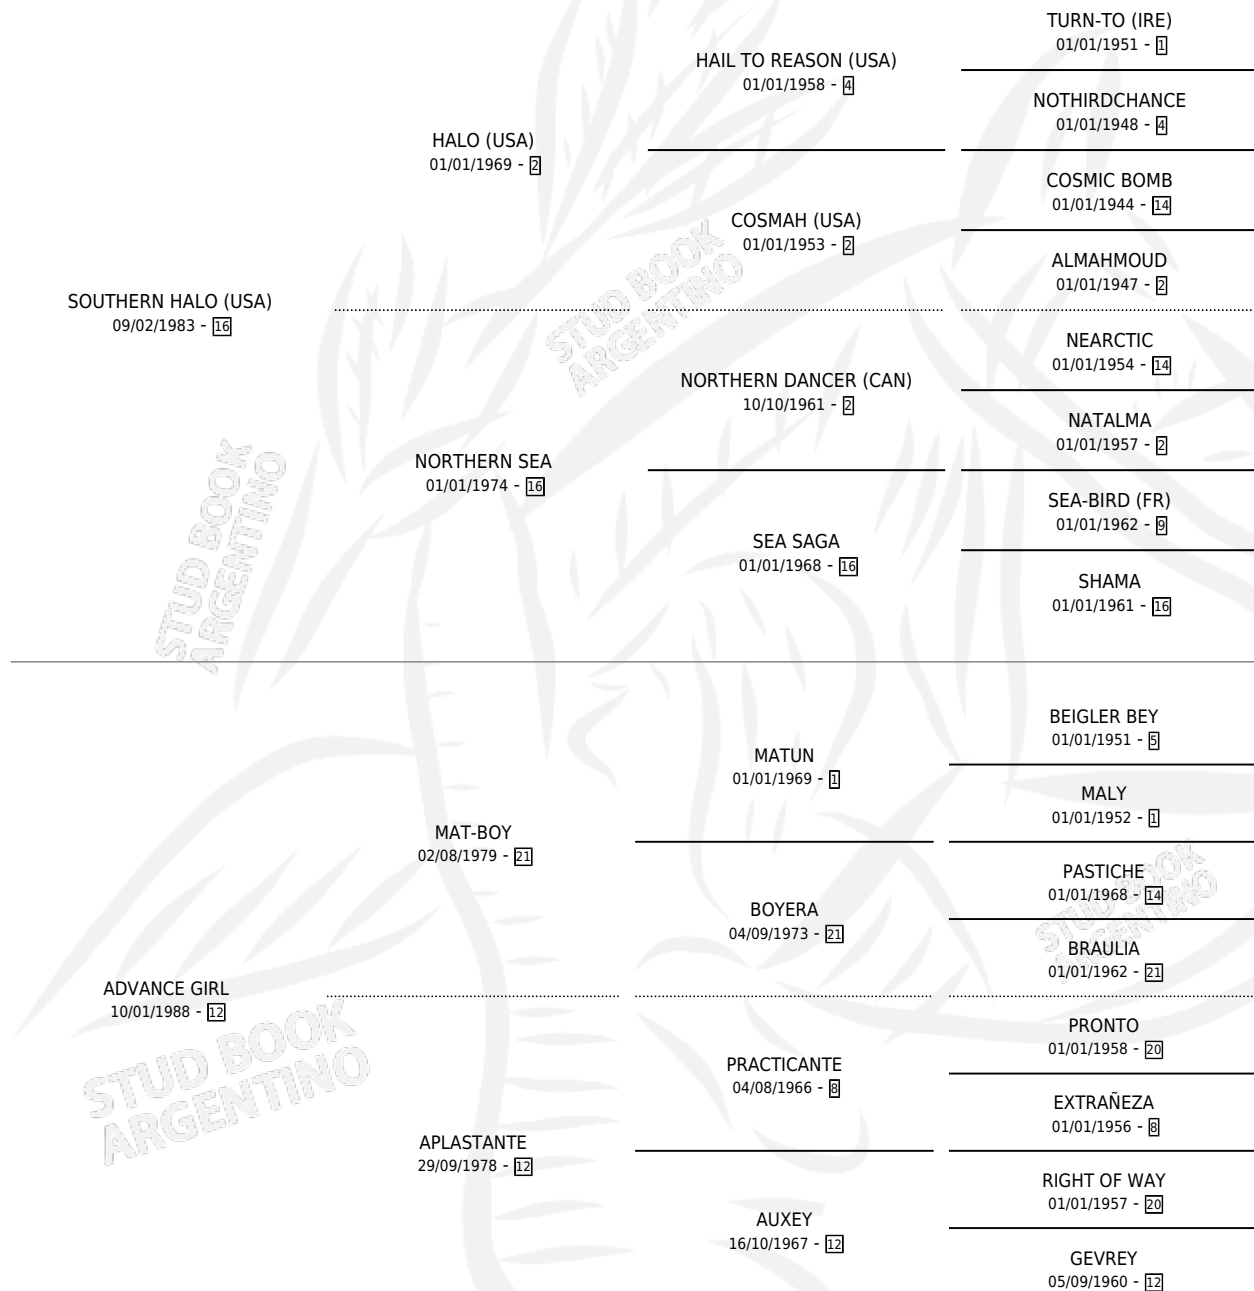

ADONIS

por SOUTHERN HALO (USA) y ADVANCE GIRL por MAT-BOY

Argentina · Macho · Zaino · SP · 05/09/1997
Familia 12-d · Volumen 36

ESTADO

TIPIFICACIÓN SANGUÍNEA	✓
TIPIFICACIÓN POR ADN	✓
PASAPORTE	X
IDENTIFICACIÓN POR MICROCHIP	X
REPRODUCTOR	✓

Lugar de nacimiento: La Quebrada
Criador: La Quebrada

~

HIJOS

	MACHOS	HEMBRAS
7 NACIERON	2	5
SIN ACTUACIONES		

PEDIGREE

CAMPAÑA

Solo carreras oficiales de Argentina

POR EDAD

Ganador de 3 carreras en San Isidro y La Plata - \$14,080, a los 4 y 5 años.

POR DISTANCIA

HIPODROMO	CC	1°	2°	3°	4°	5°	NP	CLC	CLG	CLCG1	CLGG1	IMPORTE
LA PLATA	3	2	0	0	1	0	0	0	0	0	0	\$7,828
1600 MTS	3	2	0	0	1	0	0	0	0	0	0	\$7,828
SAN ISIDRO	6	1	1	1	1	1	1	0	0	0	0	\$5,492
1600 MTS	2	1	0	0	0	0	1	0	0	0	0	\$3,990
1400 MTS	4	0	1	1	1	1	0	0	0	0	0	\$1,502
PALERMO	1	0	1	0	0	0	0	0	0	0	0	\$760
1600 MTS	1	0	1	0	0	0	0	0	0	0	0	\$760