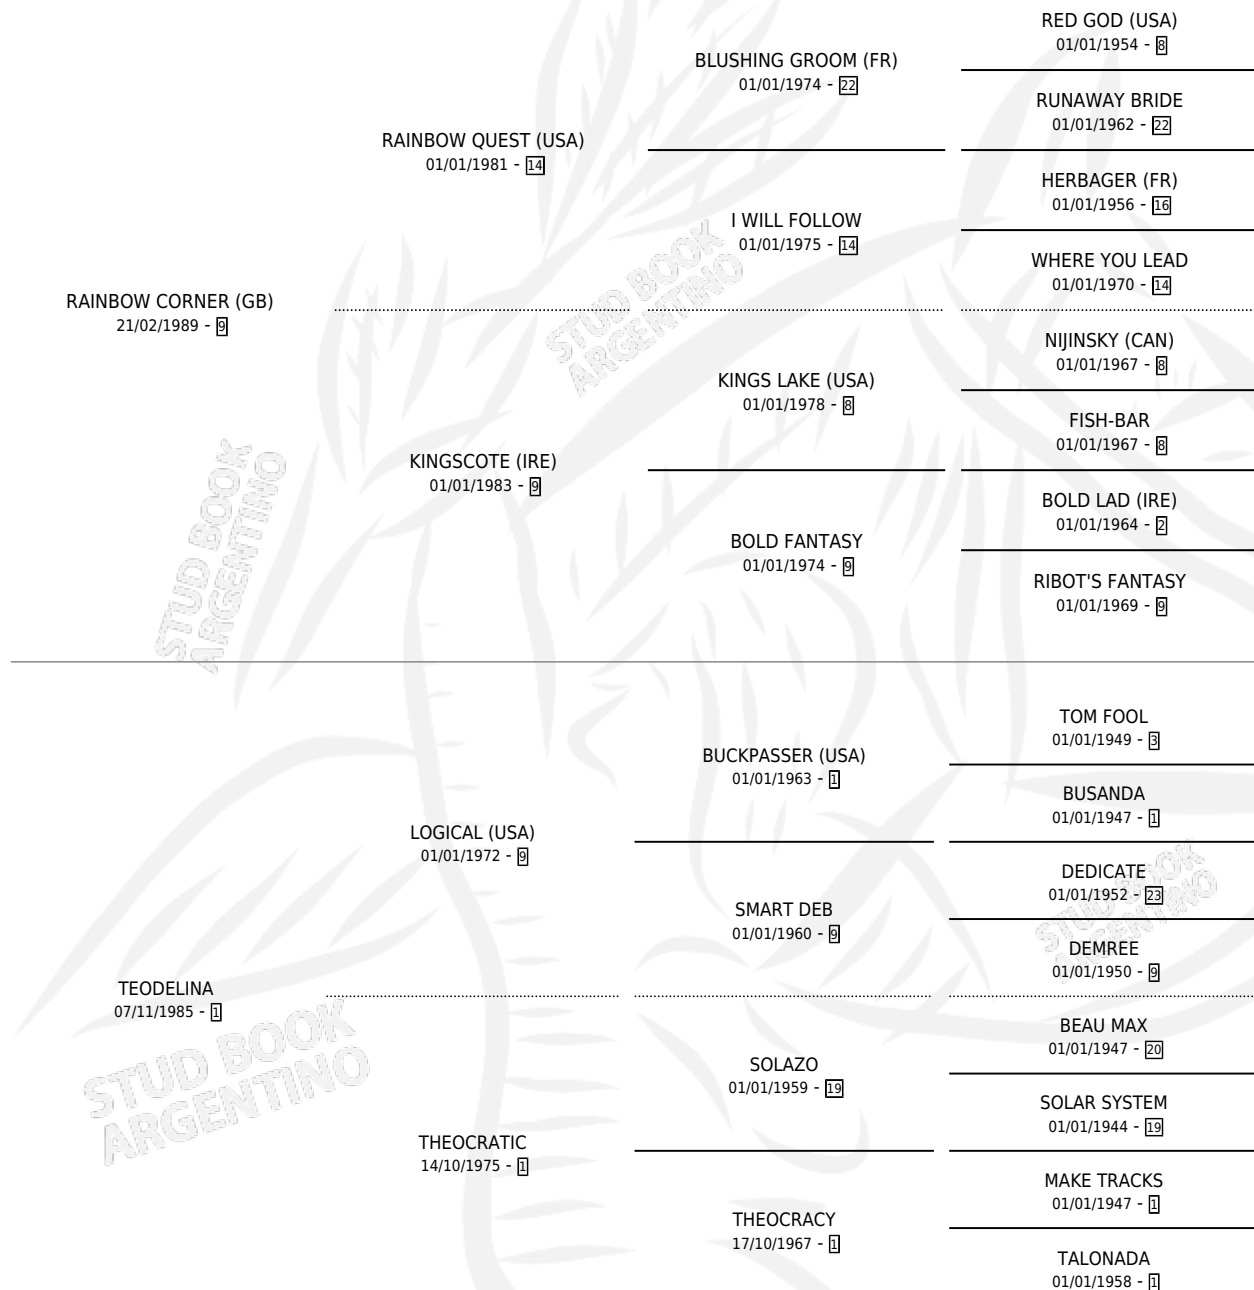

TECNOCRATA

por **RAINBOW CORNER (GB)** y **TEODELINA** por **LOGICAL (USA)**

Argentina · Hembra · Zaino Doradillo · SP · 11/09/1997
Familia 1-w · Volumen 36

ESTADO

TIPIFICACIÓN SANGUÍNEA	✓
TIPIFICACIÓN POR ADN	X
PASAPORTE	X
IDENTIFICACIÓN POR MICROCHIP	X
REPRODUCTOR	✓

Lugar de nacimiento: La Quebrada
Criador: La Quebrada

~

HIJOS

	MACHOS	HEMBRAS
2 NACIERON	1	1
2 CORRIERON	1	1
2 GANARON	1	1

0	0	0
GANADORES CL	GANADORES GR	GANADORES G1

PEDIGREE