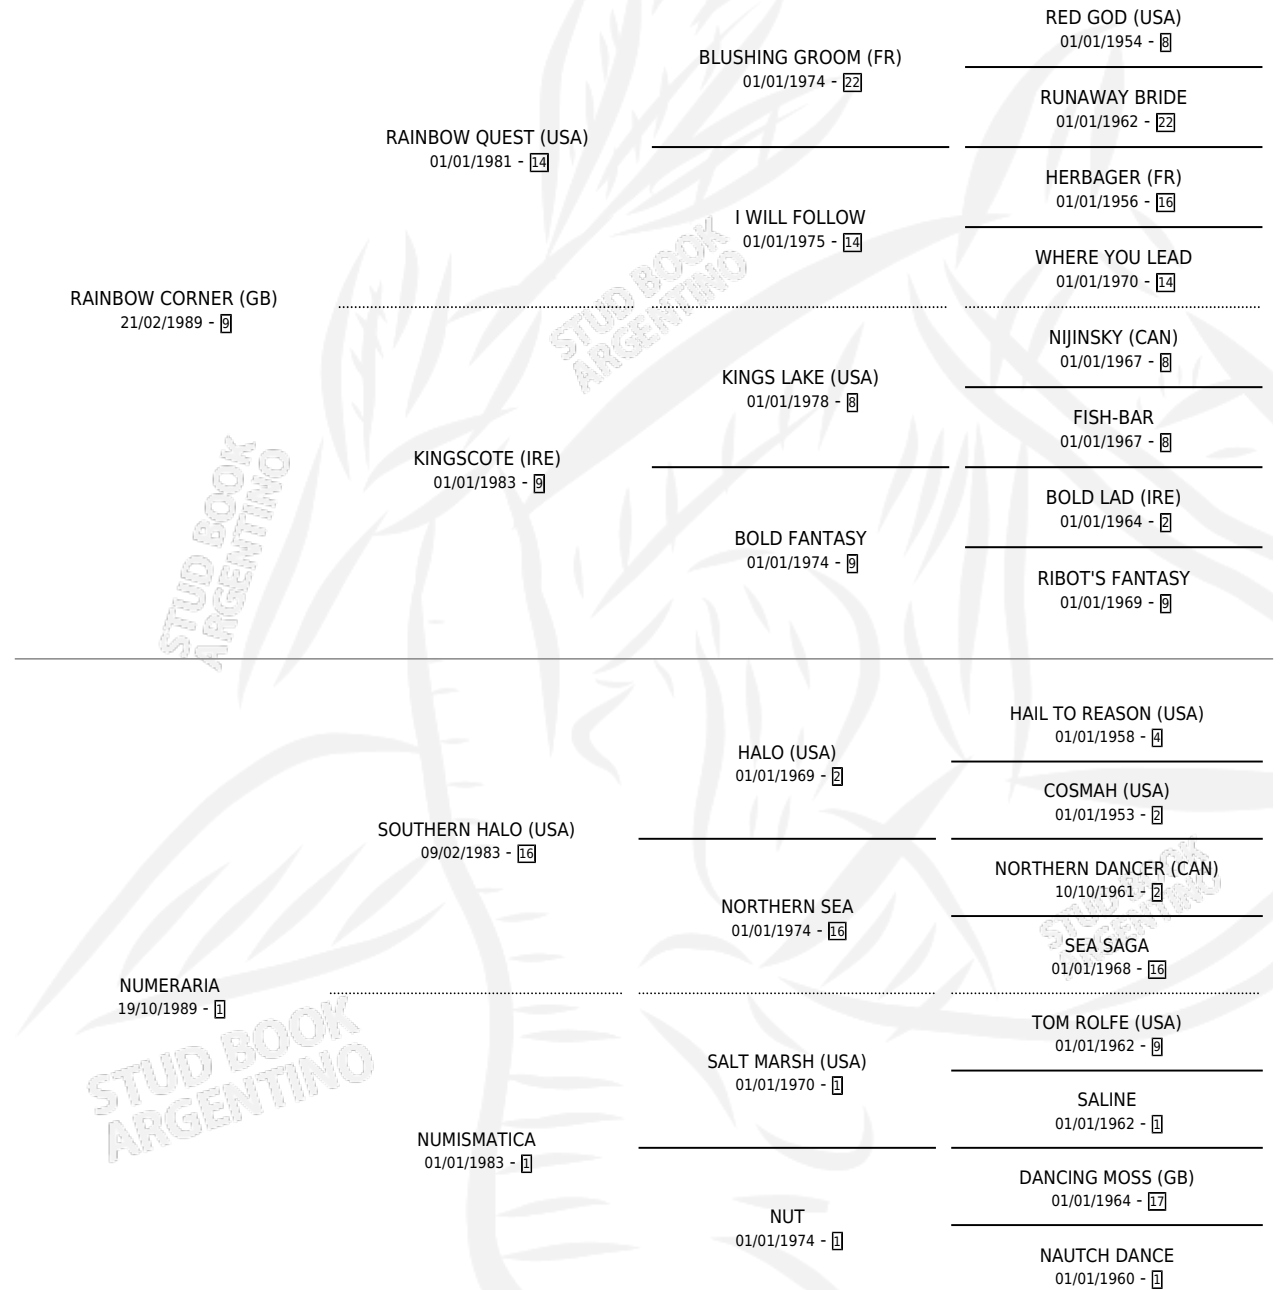

REAL NUMBER

por **RAINBOW CORNER (GB)** y **NUMERARIA** por **SOUTHERN HALO (USA)**

Argentina · Hembra · Zaino · SP · 11/09/1997
Familia 1-m · Volumen 36

ESTADO

TIPIFICACIÓN SANGUÍNEA	✓
TIPIFICACIÓN POR ADN	X
PASAPORTE	X
IDENTIFICACIÓN POR MICROCHIP	X
REPRODUCTOR	X

Lugar de nacimiento: La Quebrada
Criador: La Quebrada

PEDIGREE

EXPORTACIÓN / IMPORTACIÓN

FECHA	MOVIMIENTO	PAÍS
17/12/2001	EXPORTADO	ESTADOS UNIDOS

~

CAMPAÑA

Solo carreras oficiales de Argentina

POR EDAD

Ganadora de 5 carreras en San Isidro y Palermo - \$69,517, a los 3 años, incluso Gilberto Lerena **[G1]**, Abril **[G2]** y Bolivia **[L]**, 2da Omnium **[L]**.

POR DISTANCIA

HIPODROMO	CC	1°	2°	3°	4°	5°	NP	CLC	CLG	CLCG1	CLGG1	IMPORTE
SAN ISIDRO	4	2	1	1	0	0	0	2	1	0	0	\$31,941
1800 MTS	1	1	0	0	0	0	0	1	1	0	0	\$21,410
1400 MTS	3	1	1	1	0	0	0	1	0	0	0	\$10,531
PALERMO	6	3	0	0	0	2	1	5	2	2	1	\$37,576
1600 MTS	2	1	0	0	0	0	1	2	1	2	1	\$18,926
1400 MTS	3	2	0	0	0	1	0	2	1	0	0	\$18,650
1800 MTS	1	0	0	0	0	1	0	1	0	0	0	\$0