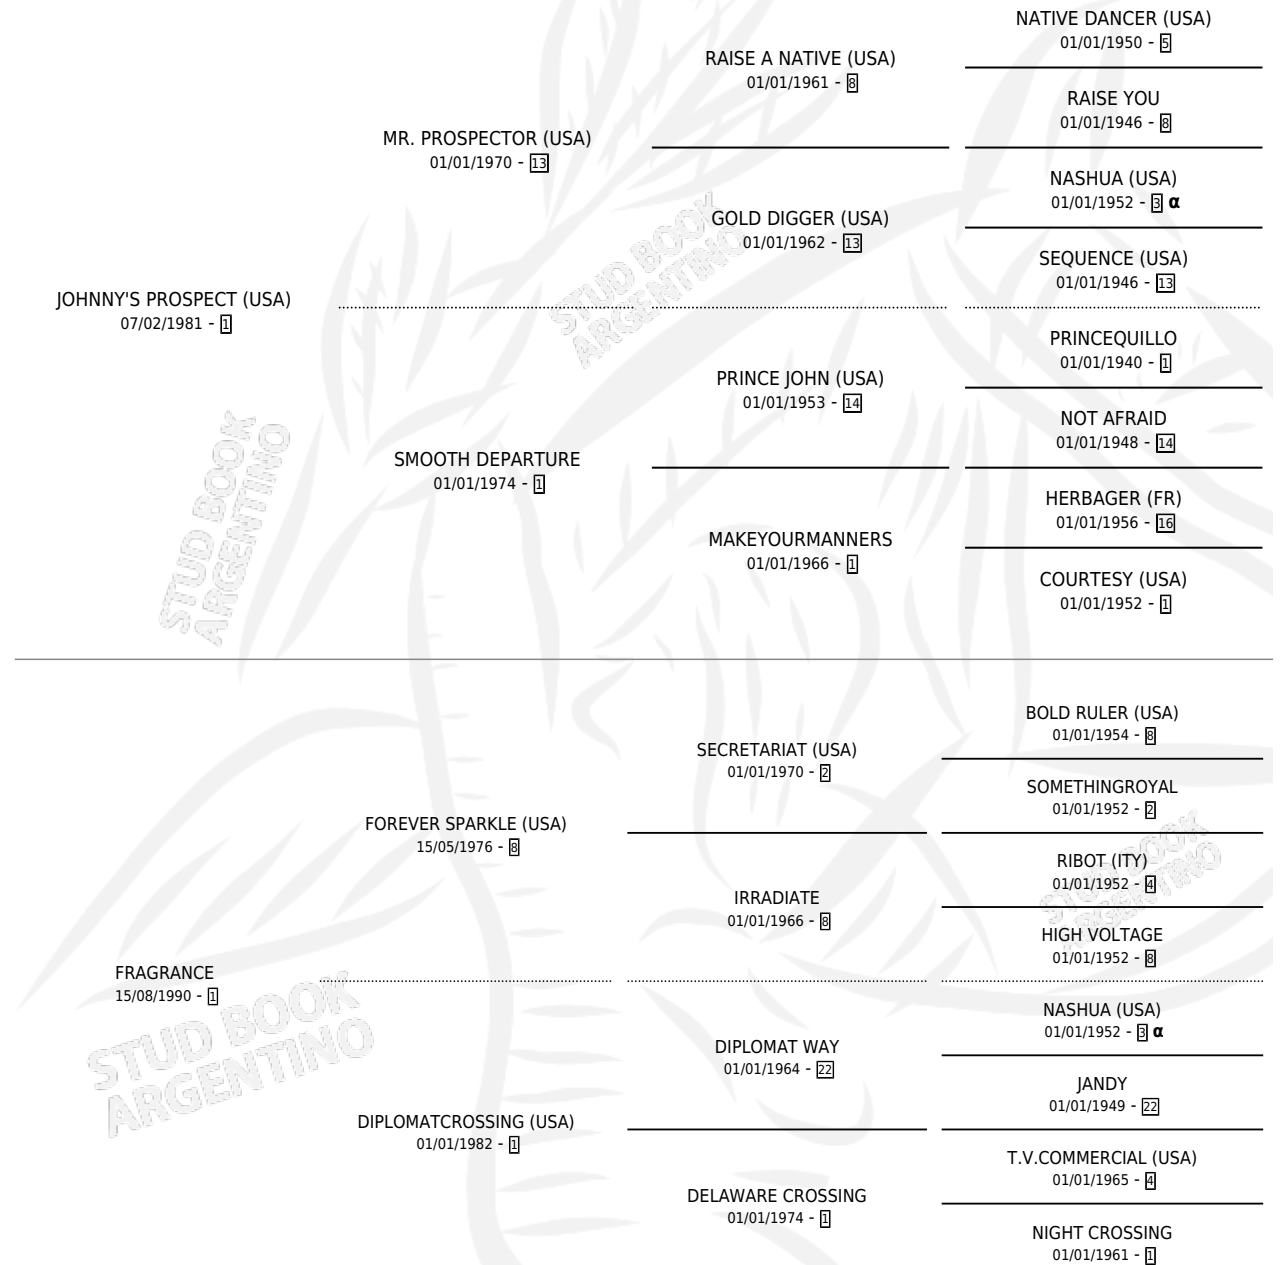

FRATERNA

por **JOHNNY'S PROSPECT (USA)** y **FRAGRANCE** por
FOREVER SPARKLE (USA)

Argentina · Hembra · Zaino · SP · 14/09/1997
Familia 1-w · Volumen 36

ESTADO

TIPIFICACIÓN SANGUÍNEA	✓
TIPIFICACIÓN POR ADN	X
PASAPORTE	X
IDENTIFICACIÓN POR MICROCHIP	X
REPRODUCTOR	X

Lugar de nacimiento: Rancho Lujan
Criador: Rancho Lujan

PEDIGREE

INBREEDING : α

CAMPAÑA

Solo carreras oficiales de Argentina

POR EDAD

EDAD	CC	1°	2°	3°	4°	5°	NP	CLC	CLG	CLCG1	CLGG1	IMPORTE	GANANCIA / CC
3 AÑOS	5	0	0	0	0	2	3	0	0	0	0	\$0	\$0
TOTALES	5	0	0	0	0	2	3	0	0	0	0	\$0	\$0
%		0.0%	0.0%	0.0%	0.0%	40.0%	60.0%	0.0%	0.0%	0.0%	0.0%		