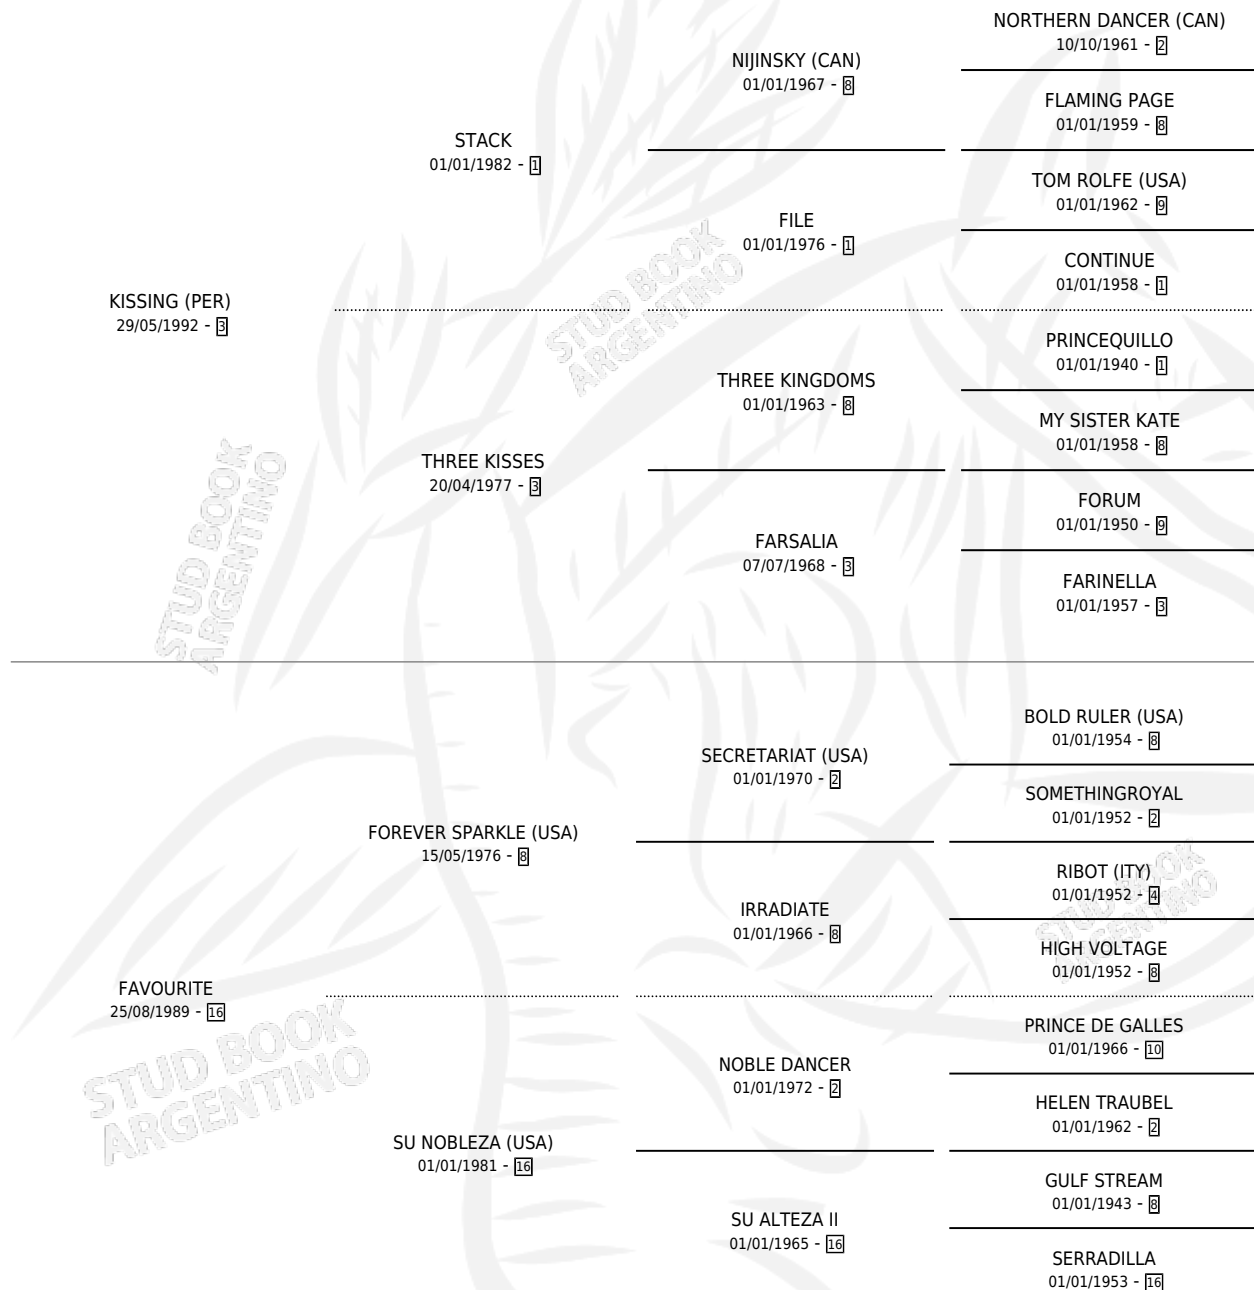

MUY GUAPA

por **KISSING (PER)** y **FAVOURITE** por **FOREVER SPARKLE (USA)**

Argentina · Hembra · Alazan · SP · 03/09/1997
Familia 16-e · Volumen 36

ESTADO

TIPIFICACIÓN SANGUÍNEA	✓
TIPIFICACIÓN POR ADN	✓
PASAPORTE	X
IDENTIFICACIÓN POR MICROCHIP	X
REPRODUCTOR	✓

Lugar de nacimiento: Rancho Lujan
Criador: Rancho Lujan

~

HIJOS

	MACHOS	HEMBRAS
5 NACIERON	2	3
3 CORRIERON	2	1
2 GANARON	1	1

0	0	0
GANADORES CL	GANADORES GR	GANADORES G1

PEDIGREE

CAMPAÑA

Solo carreras oficiales de Argentina

SERVICIOS

Servicios **10** / Nacimientos **5** / Efectividad **50.00%**

PADRILLO	PRODUCTO	CRIADOR	1ER SERVICIO	ÚLTIMO SERVICIO
FRESHMAN	∅		17/11/2014	17/11/2014
SCOOBY	∅		14/12/2011	14/12/2011
SCOOBY	AMERICA GUAPA (H A, 08/10/2011)	AVILEZ SALAS OSWALDO ANTONIO	10/10/2010	10/10/2010
SCOOBY	∅		13/12/2009	13/12/2009
PURE PRIZE (USA)	∅		22/11/2008	22/11/2008
HONOUR AND GLORY (USA)	HANDSOME GLORY (M Z, 08/11/2008)	AVILEZ SALAS OSWALDO ANTONIO	30/11/2007	30/11/2007
SILVER PLANET	GUAPA AREQUERA (H A, 05/11/2007) •MURIÓ EL 02/01/2008•	AVILEZ SALAS OSWALDO ANTONIO	23/11/2006	23/11/2006
PURE PRIZE (USA)	∅		13/10/2005	13/10/2005
ALPHA PLUS (USA)	GUAPA LIMEÑA (H Z, 27/08/2005) •MURIÓ EL 10/07/2007•	AVILEZ SALAS OSWALDO ANTONIO	25/09/2004	25/09/2004
SILVER PLANET	HANDSOME PLANET (M AT, 14/09/2004)	AVILEZ SALAS OSWALDO ANTONIO	19/09/2003	10/10/2003