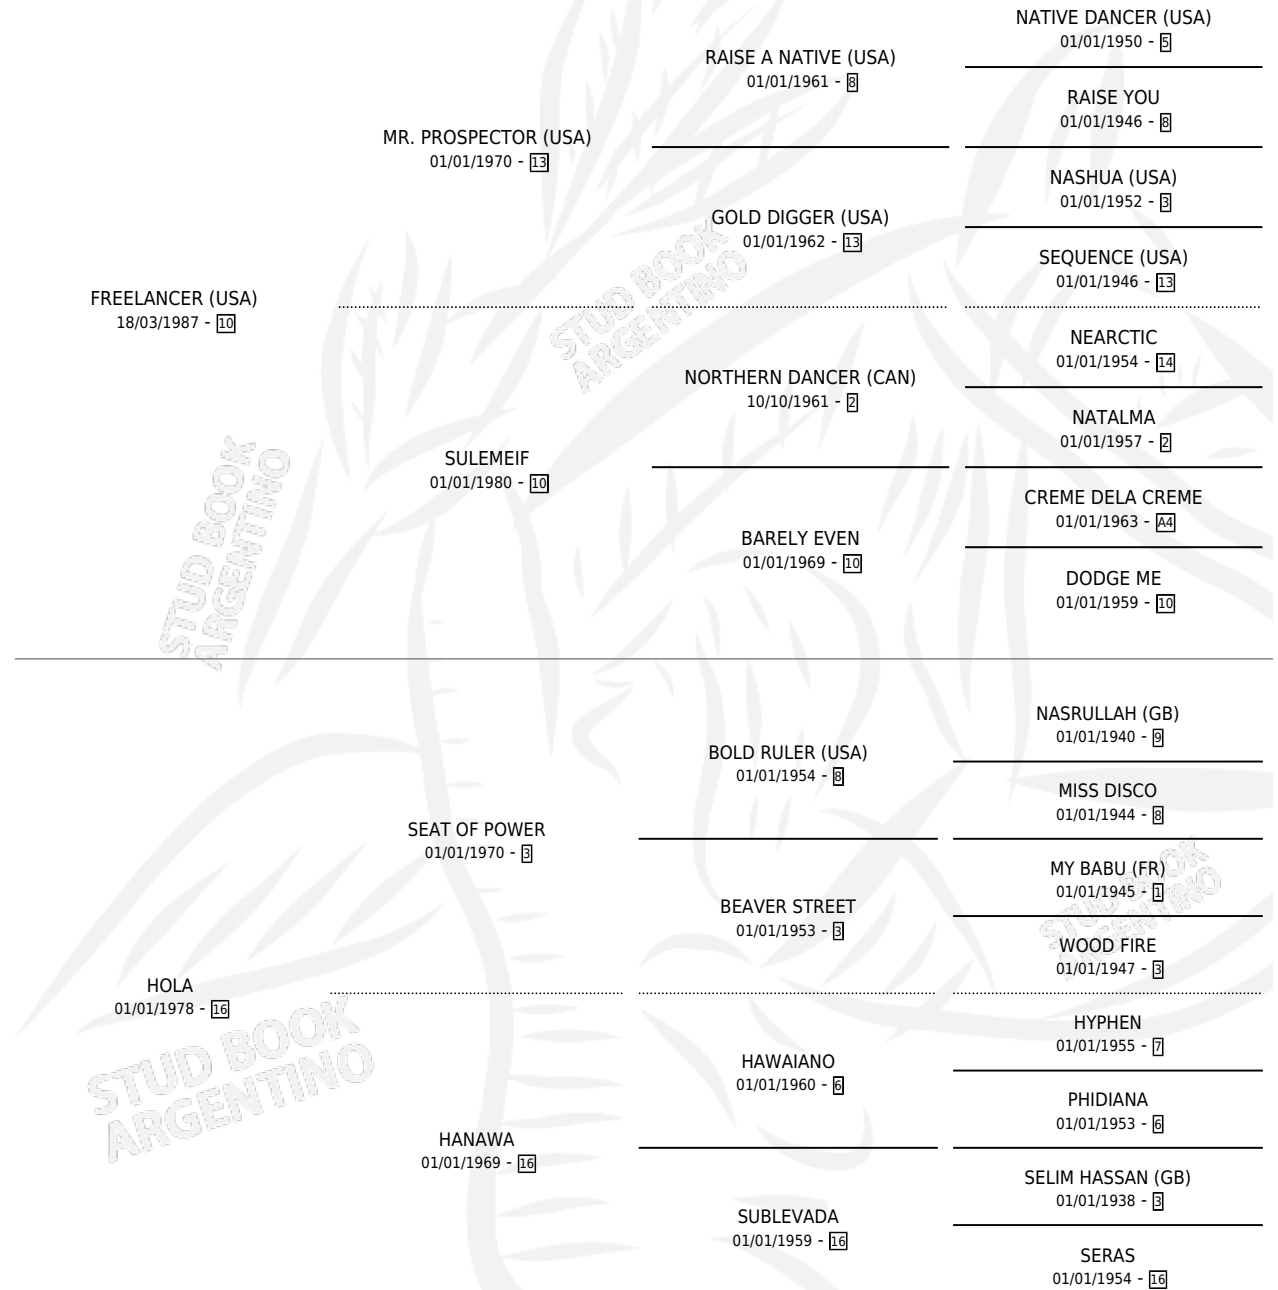

HELLOW GIRL

por **FREELANCER (USA)** y **HOLA** por **SEAT OF POWER**

Argentina · Hembra · Alazan · SP · 05/09/1997
Familia 16-e · Volumen 36

ESTADO

TIPIFICACIÓN SANGUÍNEA	✓
TIPIFICACIÓN POR ADN	X
PASAPORTE	X
IDENTIFICACIÓN POR MICROCHIP	X
REPRODUCTOR	X

Lugar de nacimiento: Santa Ana

Criador: Peluso Norberto

PEDIGREE

CAMPAÑA

Solo carreras oficiales de Argentina

POR EDAD

EDAD	CC	1°	2°	3°	4°	5°	NP	CLC	CLG	CLCG1	CLGG1	IMPORTE	GANANCIA / CC
3 AÑOS	1	0	0	0	0	0	1	0	0	0	0	\$0	\$0
4 AÑOS	1	0	0	0	0	0	1	0	0	0	0	\$0	\$0
TOTALES	2	0	0	0	0	0	2	0	0	0	0	\$0	\$0
%		0.0%	0.0%	0.0%	0.0%	0.0%	100%	0.0%	0.0%	0.0%	0.0%		