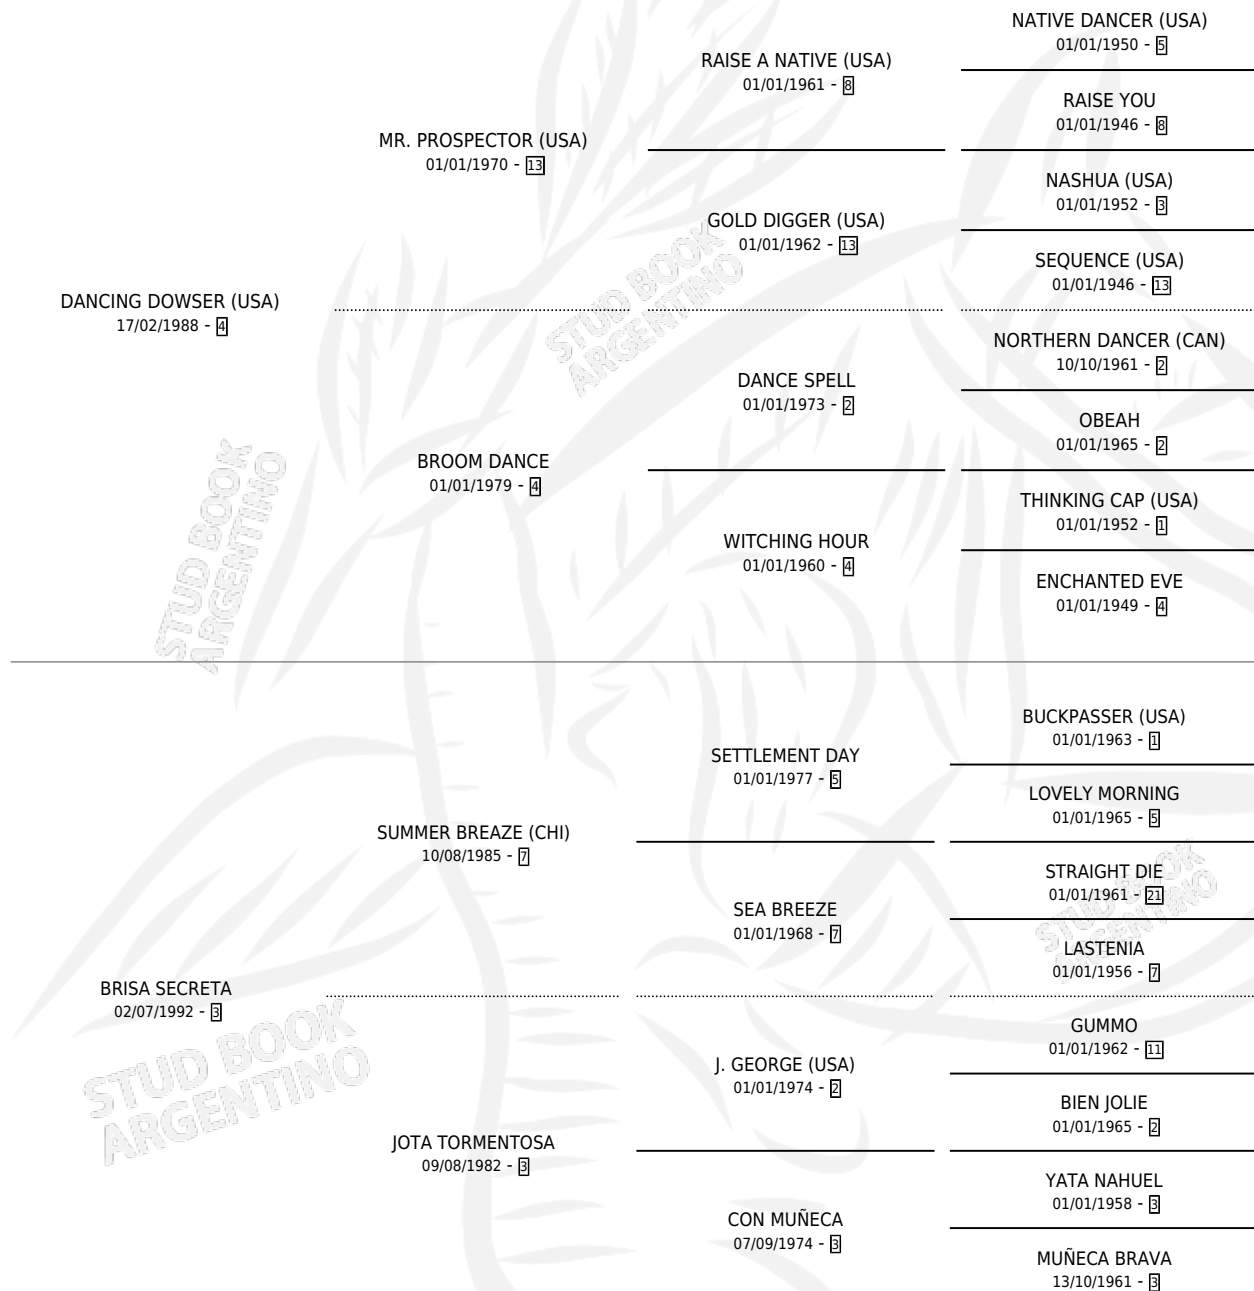

TURBO CHARTED

por **DANCING DOWSER (USA)** y **BRISA SECRETA** por
SUMMER BREAZE (CHI)

Argentina · Macho · Zaino · SP · 26/08/1997
Familia 3-h · Volumen 36

ESTADO

TIPIFICACIÓN SANGUÍNEA	✓
TIPIFICACIÓN POR ADN	X
PASAPORTE	X
IDENTIFICACIÓN POR MICROCHIP	X
REPRODUCTOR	X

Lugar de nacimiento: Los Nogales

Criador: Los Nogales

PEDIGREE

CAMPAÑA

Solo carreras oficiales de Argentina

POR EDAD

EDAD	CC	1°	2°	3°	4°	5°	NP	CLC	CLG	CLCG1	CLGG1	IMPORTE	GANANCIA / CC
3 AÑOS	1	0	0	0	0	0	1	0	0	0	0	\$0	\$0
4 AÑOS	1	0	0	0	0	0	1	0	0	0	0	\$0	\$0
TOTALES	2	0	0	0	0	0	2	0	0	0	0	\$0	\$0
%		0.0%	0.0%	0.0%	0.0%	0.0%	100%	0.0%	0.0%	0.0%	0.0%		