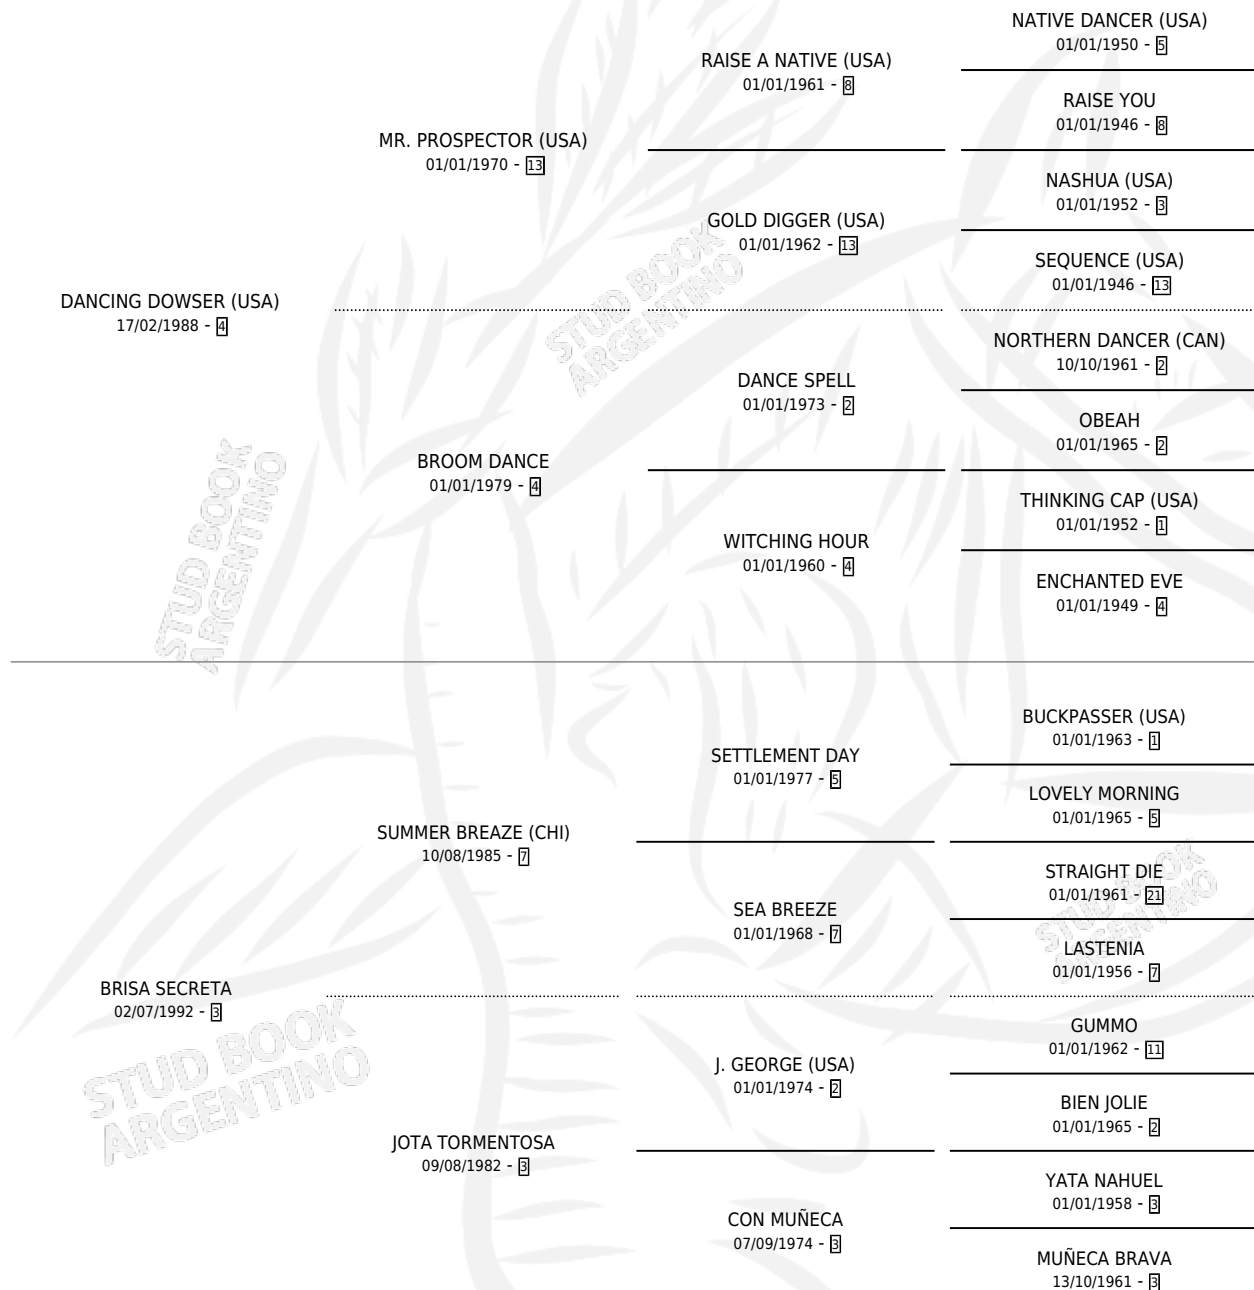

TURBO CHARTED

por **DANCING DOWSER (USA)** y **BRISA SECRETA** por **SUMMER BREAZE (CHI)**

Argentina · Macho · Zaino · SP · 26/08/1997
Familia 3-h · Volumen 36

ESTADO

TIPIFICACIÓN SANGUÍNEA	✓
TIPIFICACIÓN POR ADN	X
PASAPORTE	X
IDENTIFICACIÓN POR MICROCHIP	X
REPRODUCTOR	X

Lugar de nacimiento: Los Nogales

Criador: Los Nogales

PEDIGREE

CAMPAÑA

Solo carreras oficiales de Argentina

POR EDAD

EDAD	CC	1°	2°	3°	4°	5°	NP	CLC	CLG	CLCG1	CLGG1	IMPORTE	GANANCIA / CC
3 AÑOS	1	0	0	0	0	0	1	0	0	0	0	\$0	\$0
4 AÑOS	1	0	0	0	0	0	1	0	0	0	0	\$0	\$0
TOTALES	2	0	0	0	0	0	2	0	0	0	0	\$0	\$0
%		0.0%	0.0%	0.0%	0.0%	0.0%	100%	0.0%	0.0%	0.0%	0.0%		