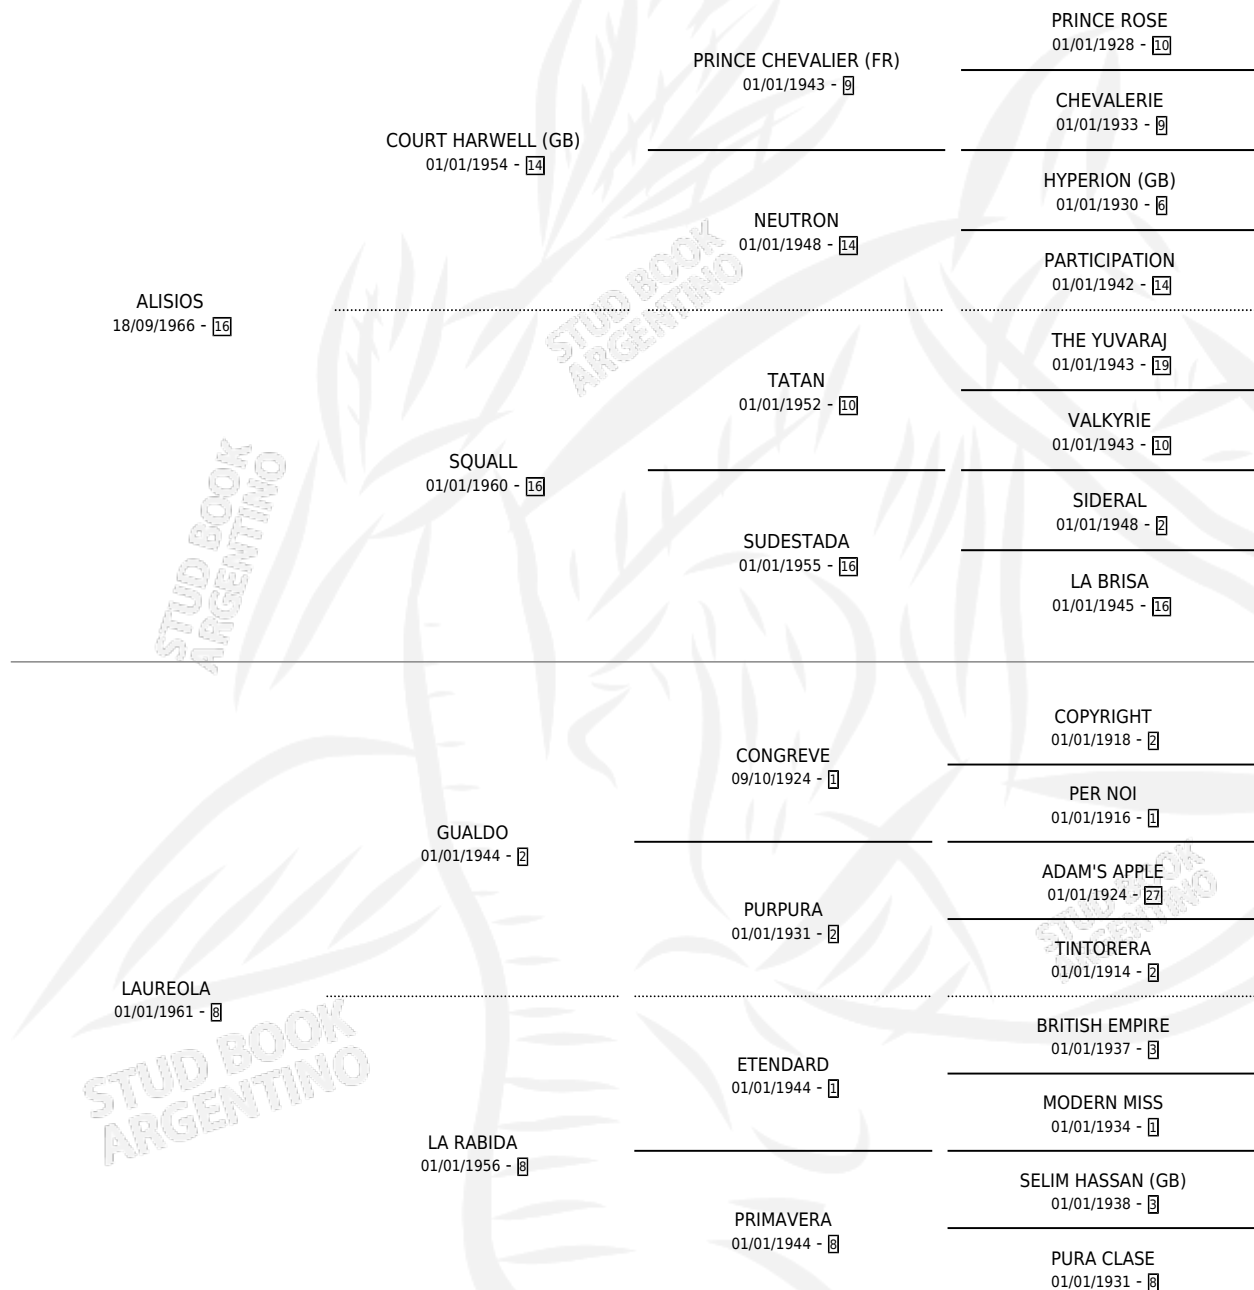

Lugar de nacimiento: Campo particular

Criador: Sin dato

~

HIJOS

	MACHOS	HEMBRAS
6 NACIERON	2	4
1 CORRIERON	0	1
1 GANARON	0	1

0 GANADORES **CL** **0** GANADORES **GR** **0** GANADORES **G1**

PEDIGREE

S

mientos 4 / Efectividad 57.14%

PADRILLO	PRODUCTO	CRIADOR	1ER SERVICIO	ÚLTIMO SERVICIO
KEPIR AL LAURINE	LAUREL DE ENERO (M A, 04/09/1990) •MURIÓ EL 23/04/1991•	SIN DATO	08/09/1989	08/09/1989
KEPIR AL Datos oficiales del Stud Book Argentino Documento generado el 07/05/2026 studbook.org.ar	LASTIMA DE ENERO (H A, 01/09/1989) •MURIÓ EL 23/04/1991•	SIN DATO	13/09/1988	13/09/1988
KEPIR AL	∅		18/05/1988	18/05/1988
KEPIR AL	∅		11/09/1987	15/12/1987
ZORRO FIACA	∅		13/06/1987	13/06/1987
CON TINTA	ZORRA LEGITIMA (H A, 13/10/1984) •MURIÓ EL 22/01/1999•	SIN DATO		
ZORRO ASTUTO	ZORRO LARGADOR (M A, 20/11/1985)	SIN DATO		