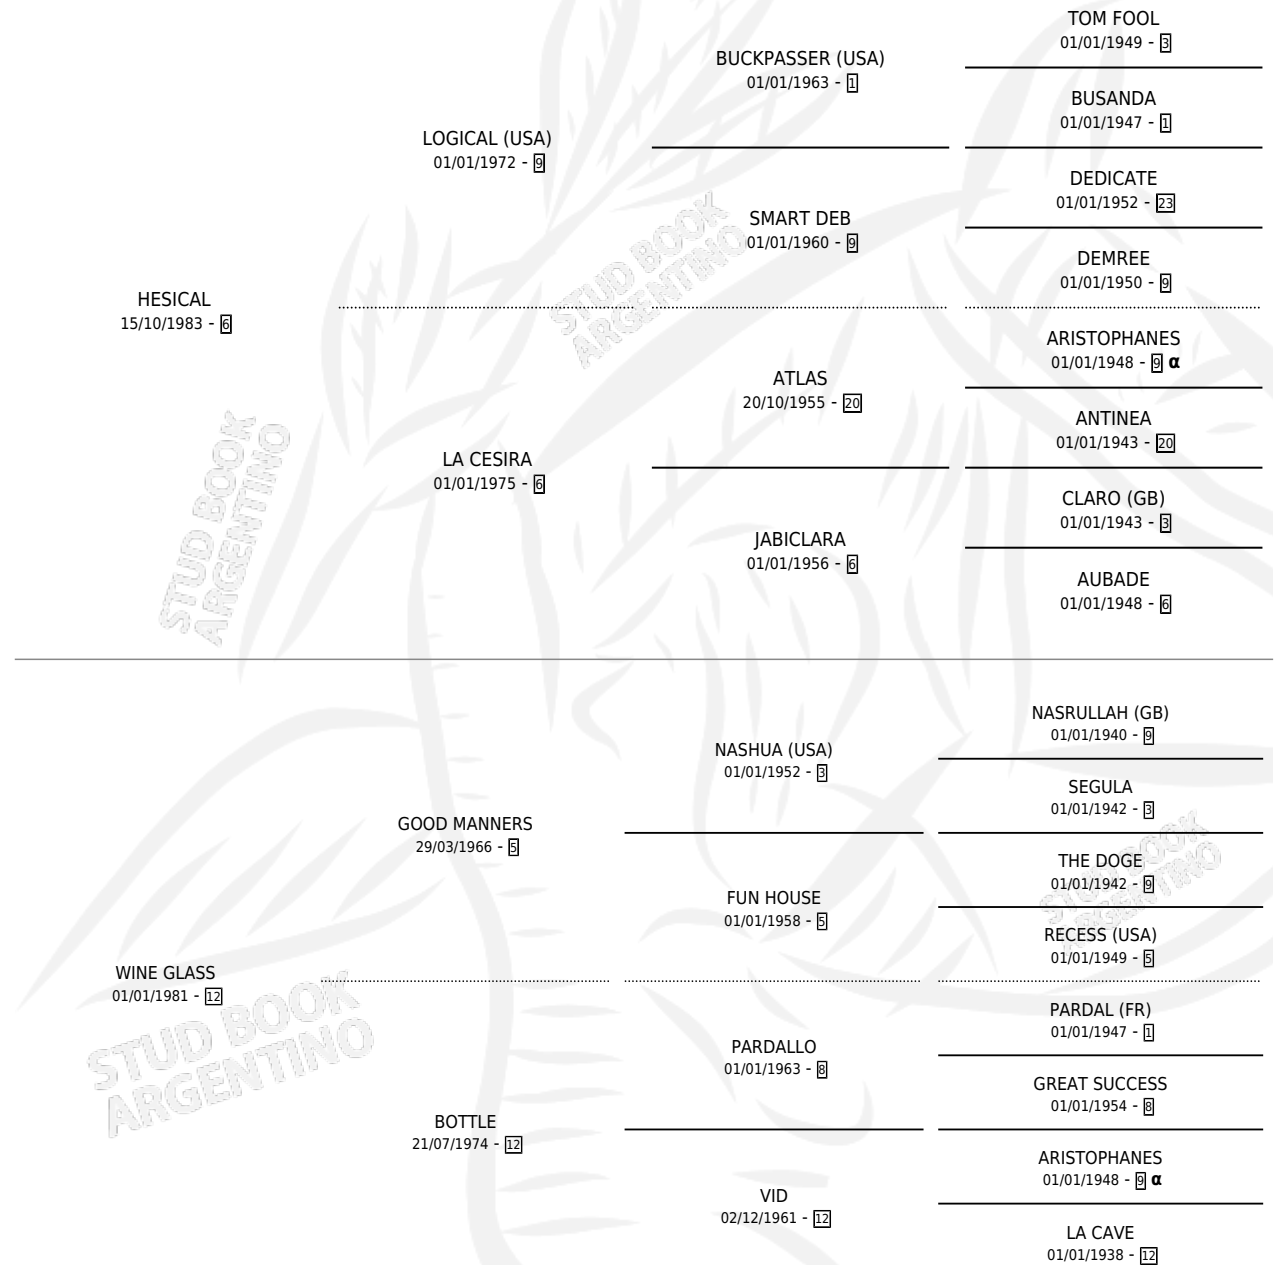

AGLAE CAL

por HESICAL y WINE GLASS por GOOD MANNERS

Argentina · Hembra · Zaino Colorado · SP · 11/09/1997
Familia 12-d · Volumen 36

ESTADO

TIPIFICACIÓN SANGUÍNEA	✓
TIPIFICACIÓN POR ADN	X
PASAPORTE	X
IDENTIFICACIÓN POR MICROCHIP	X
REPRODUCTOR	X

Lugar de nacimiento: Cumeneyen

Criador: Cumeneyen

PEDIGREE

INBREEDING : α

CAMPAÑA

Solo carreras oficiales de Argentina

POR EDAD

EDAD	CC	1°	2°	3°	4°	5°	NP	CLC	CLG	CLCG1	CLGG1	IMPORTE	GANANCIA / CC
3 AÑOS	1	0	0	0	0	0	1	0	0	0	0	\$0	\$0
TOTALES	1	0	0	0	0	0	1	0	0	0	0	\$0	\$0
%		0.0%	0.0%	0.0%	0.0%	0.0%	100%	0.0%	0.0%	0.0%	0.0%		