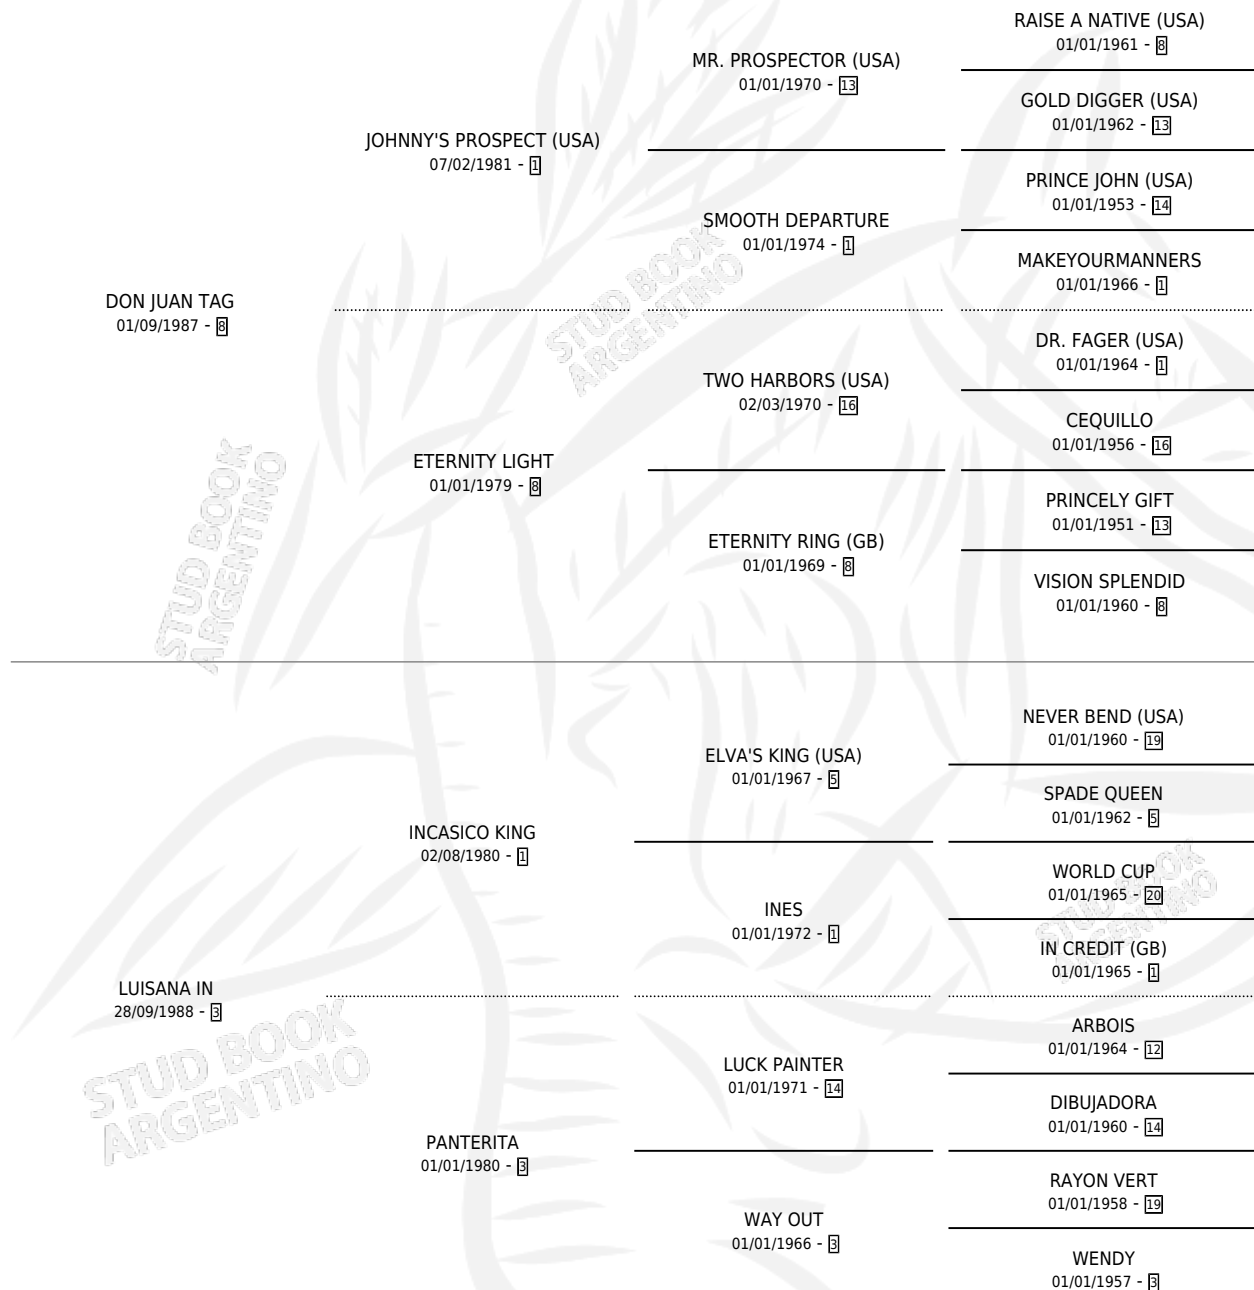

MISS LUISANA

por **DON JUAN TAG** y **LUISANA IN** por **INCASICO KING**

Argentina · Hembra · Alazan · SP · 21/08/1997
Familia 3-m · Volumen 36

ESTADO

TIPIFICACIÓN SANGUÍNEA	✓
TIPIFICACIÓN POR ADN	✓
PASAPORTE	X
IDENTIFICACIÓN POR MICROCHIP	X
REPRODUCTOR	✓

Lugar de nacimiento: Suerte Al Salto

Criador: Sin dato

~

HIJOS

	MACHOS	HEMBRAS
4 NACIERON	3	1
SIN ACTUACIONES		

PEDIGREE