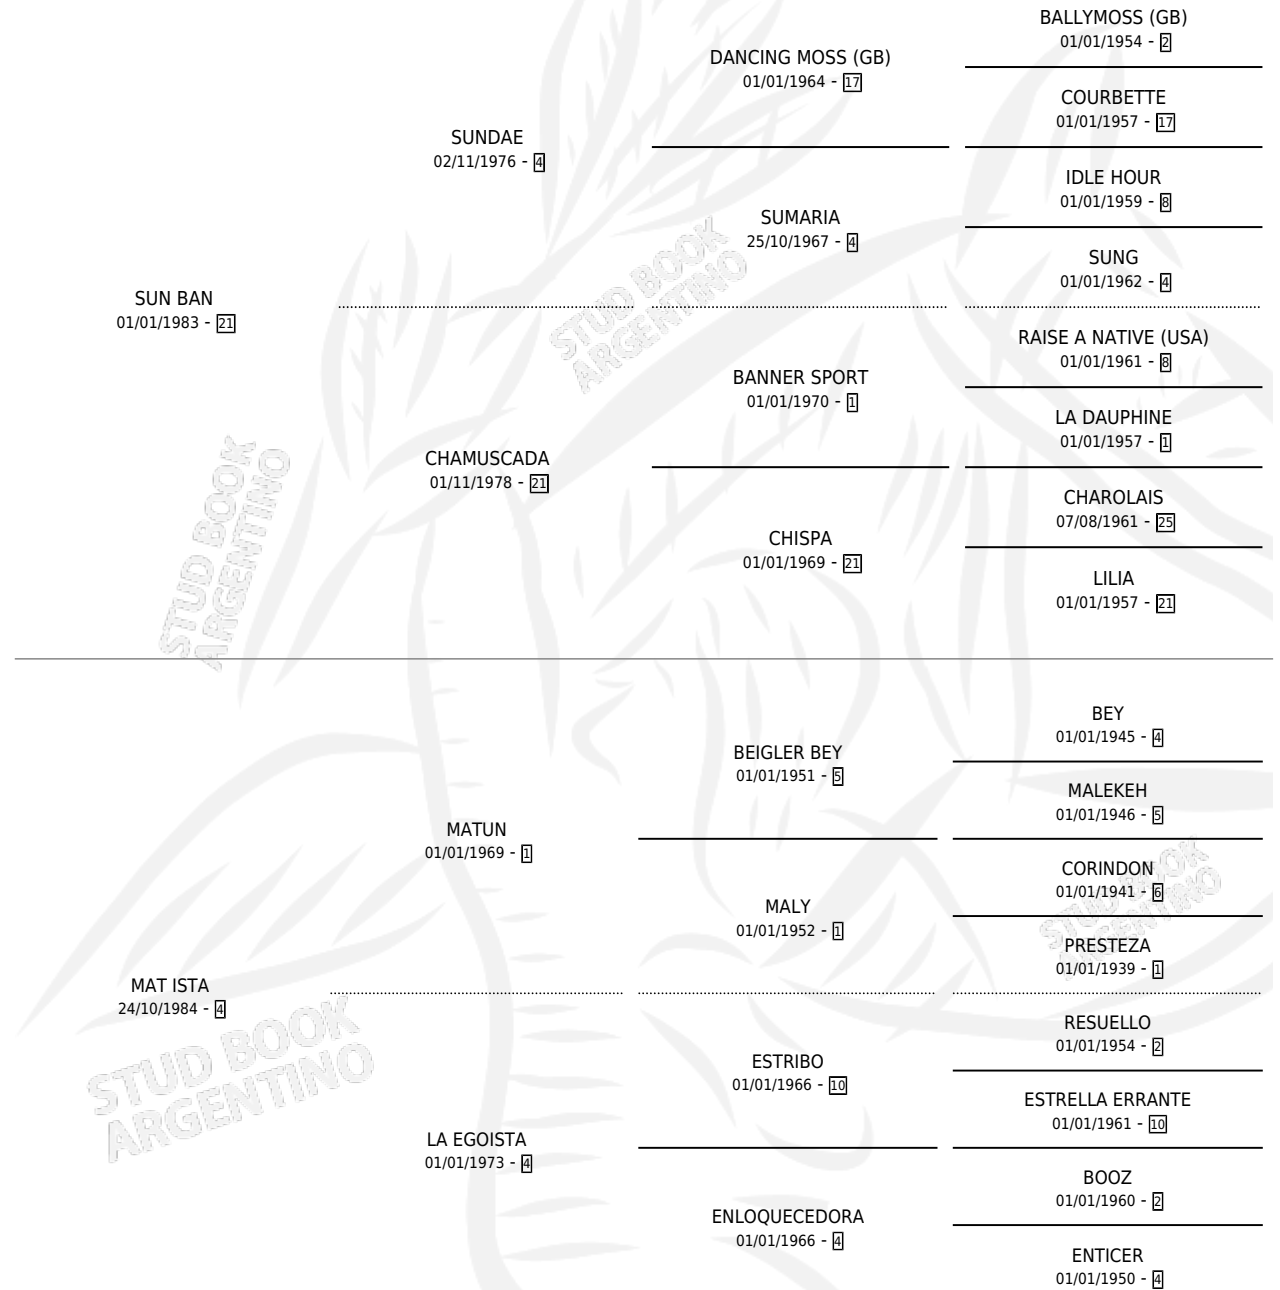

PAMPERO BAN

por SUN BAN y MAT ISTA por MATUN

Argentina · Macho · Alazan · SP · 29/08/1997
Familia 4-k · Volumen 36

ESTADO

TIPIFICACIÓN SANGUÍNEA	X
TIPIFICACIÓN POR ADN	X
PASAPORTE	X
IDENTIFICACIÓN POR MICROCHIP	X
REPRODUCTOR	X

Lugar de nacimiento: Estancia la Carolina

Criador: Sin dato

PEDIGREE