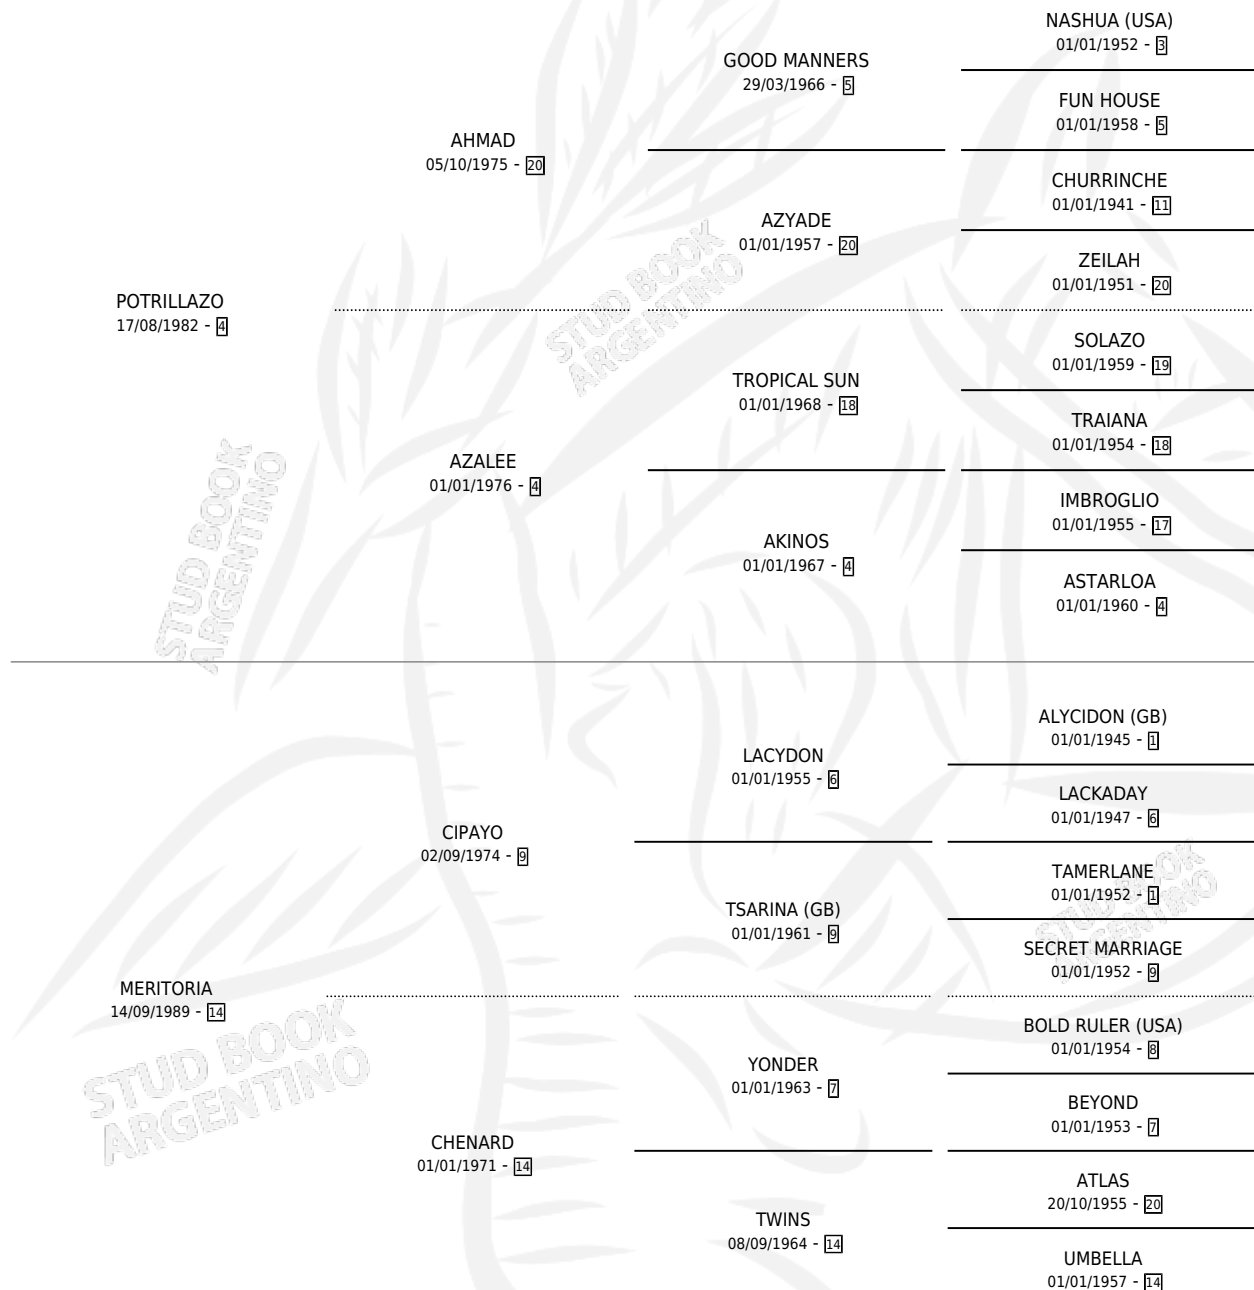

POTRI MIRI

por **POTRILLAZO** y **MERITORIA** por **CIPAYO**

Argentina · Hembra · Alazan · SP · 25/08/1997
Familia 14-c · Volumen 36

ESTADO

TIPIFICACIÓN SANGUÍNEA	✓
TIPIFICACIÓN POR ADN	✓
PASAPORTE	X
IDENTIFICACIÓN POR MICROCHIP	X
REPRODUCTOR	✓

Lugar de nacimiento: Los Tres Vasquitos

Criador: Los Tres Vasquitos

~

HIJOS

	MACHOS	HEMBRAS
2 NACIERON	1	1
2 CORRIERON	1	1

SIN ACTUACIONES

PEDIGREE

CAMPAÑA

Solo carreras oficiales de Argentina

POR EDAD

EDAD	CC	1°	2°	3°	4°	5°	NP	CLC	CLG	CLCG1	CLGG1	IMPORTE	GANANCIA / CC
3 AÑOS	6	0	0	3	1	1	1	0	0	0	0	\$2,726	\$454
4 AÑOS	1	0	0	0	0	0	1	0	0	0	0	\$0	\$0
TOTALES	7	0	0	3	1	1	2	0	0	0	0	\$2,726	\$389
%		0.0%	0.0%	42.9%	14.3%	14.3%	28.6%	0.0%	0.0%	0.0%	0.0%		