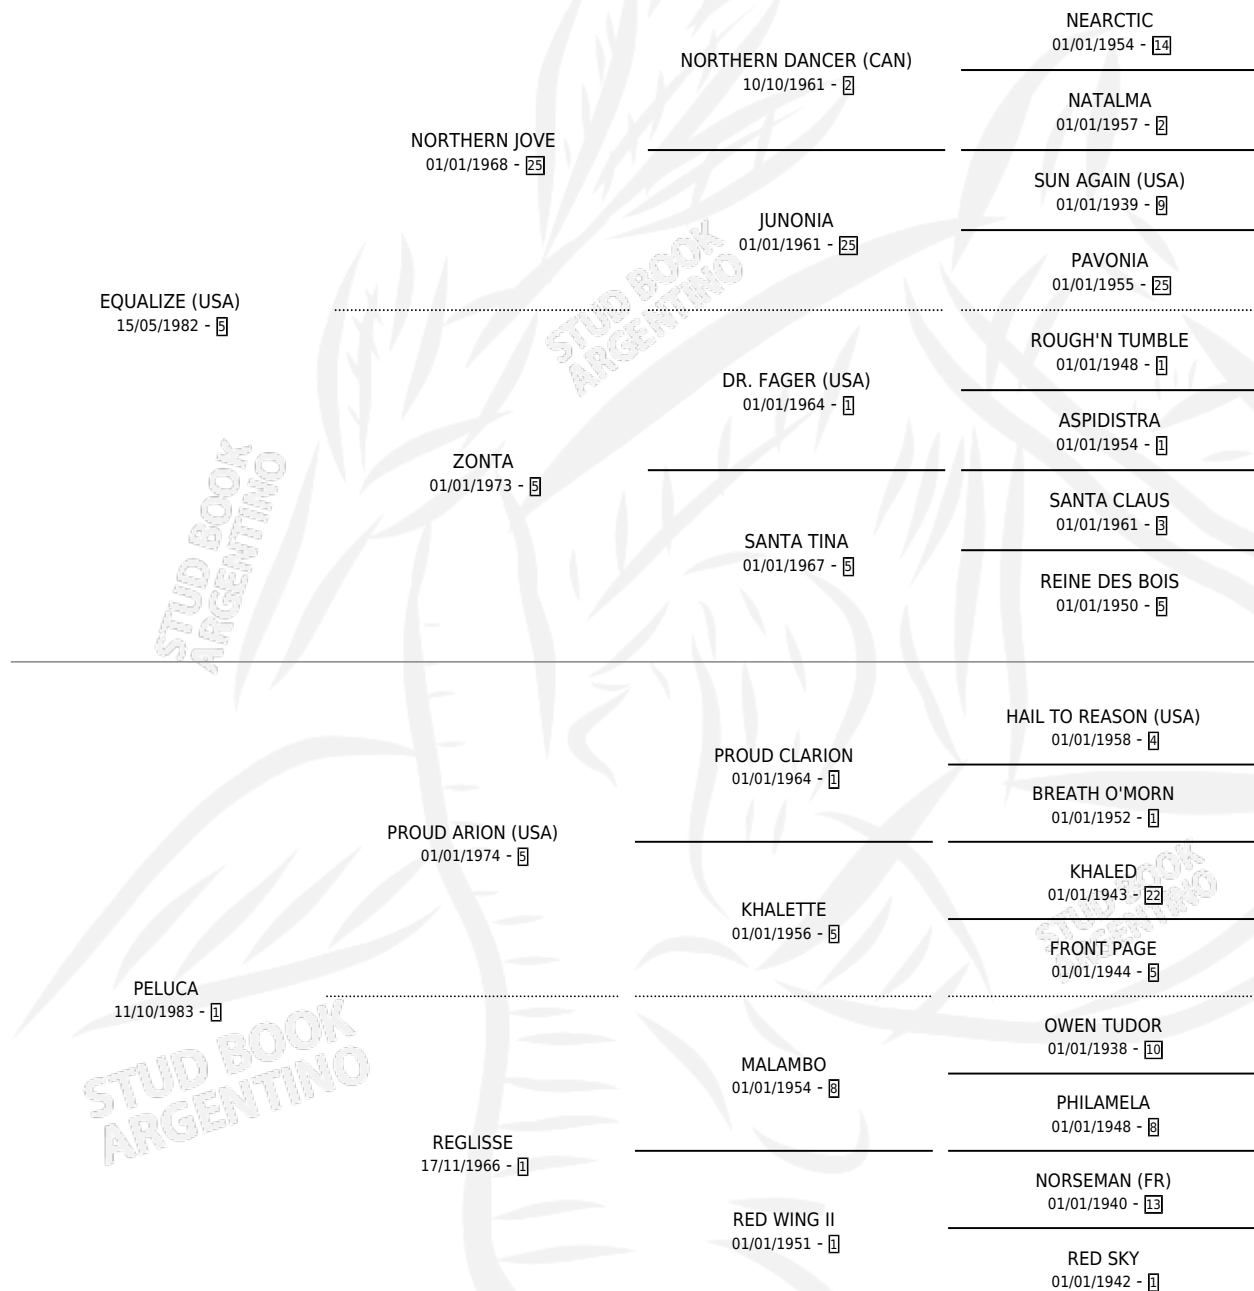

PENALIZE

por EQUALIZE (USA) y PELUCA por PROUD ARION (USA)

Argentina · Macho · Tordillo · SP · 20/09/1997
Familia 1-s · Volumen 36

ESTADO

TIPIFICACIÓN SANGUÍNEA	✓
TIPIFICACIÓN POR ADN	X
PASAPORTE	X
IDENTIFICACIÓN POR MICROCHIP	X
REPRODUCTOR	X

Lugar de nacimiento: Abolengo

Criador: Abolengo

PEDIGREE

CAMPAÑA

Solo carreras oficiales de Argentina

POR EDAD

EDAD	CC	1°	2°	3°	4°	5°	NP	CLC	CLG	CLCG1	CLGG1	IMPORTE	GANANCIA / CC
3 AÑOS	4	0	0	0	0	0	4	0	0	0	0	\$0	\$0
4 AÑOS	6	0	0	1	0	1	4	0	0	0	0	\$396	\$66
5 AÑOS	2	0	0	0	0	1	1	0	0	0	0	\$0	\$0
6 AÑOS	1	0	0	0	0	0	1	0	0	0	0	\$0	\$0
TOTALES	13	0	0	1	0	2	10	0	0	0	0	\$396	\$30
%		0.0%	0.0%	7.7%	0.0%	15.4%	76.9%	0.0%	0.0%	0.0%	0.0%		