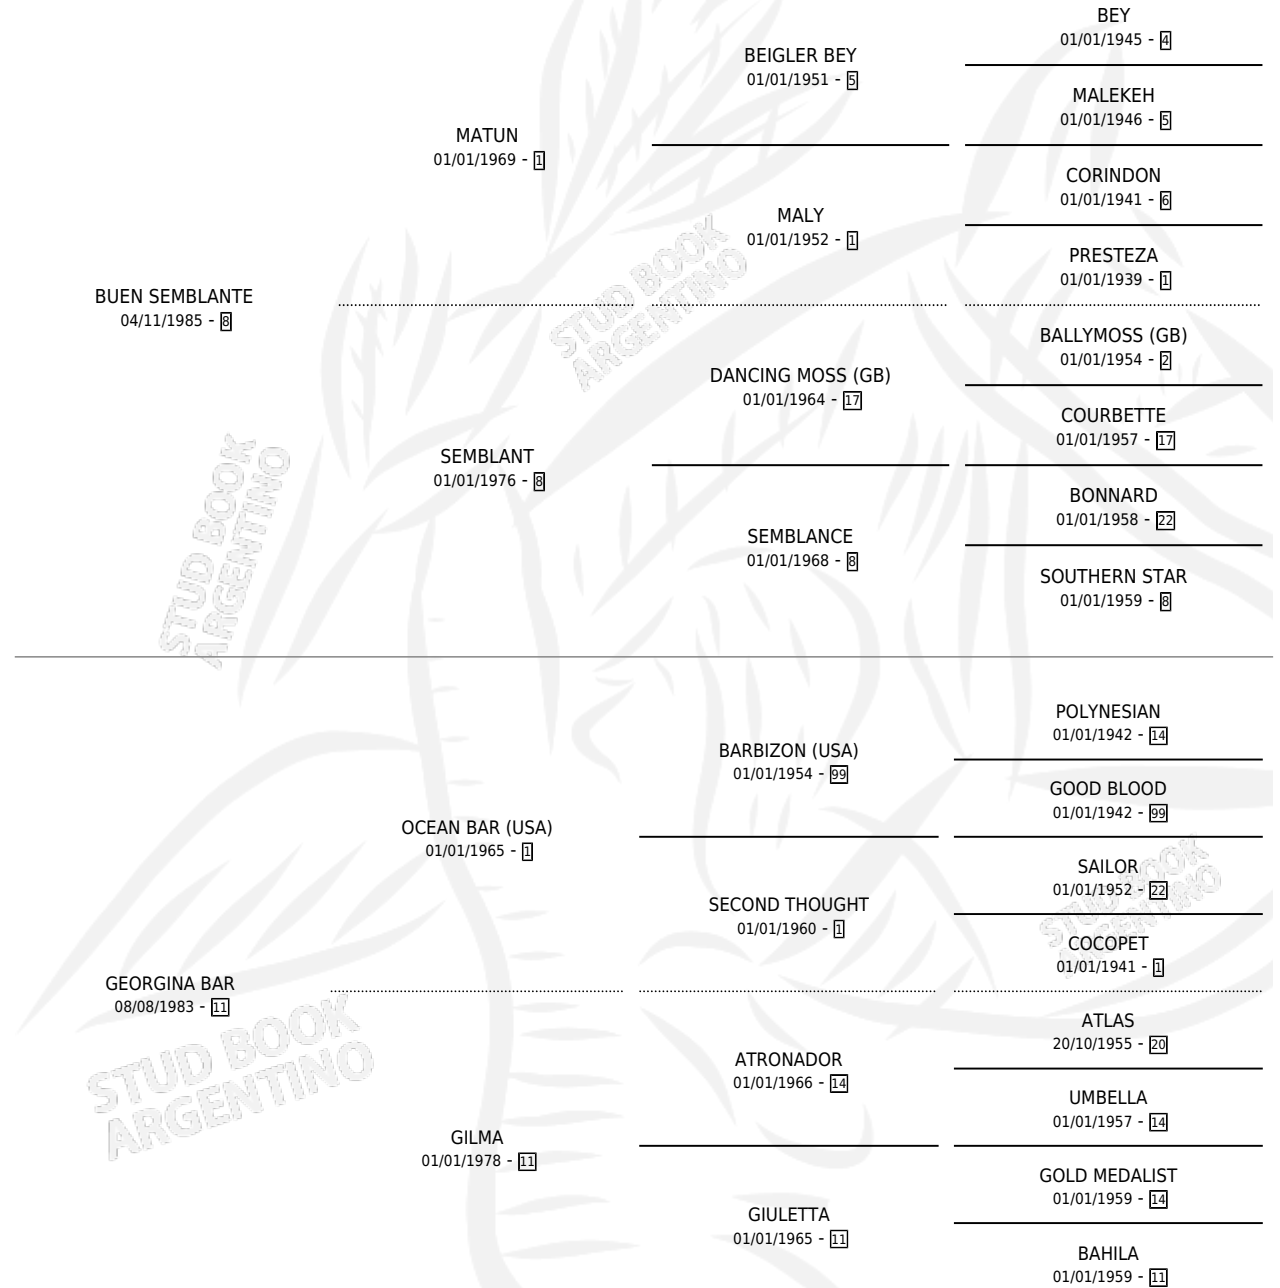

PIPIOLA BAR

por **BUEN SEMBLANTE** y **GEORGINA BAR** por **OCEAN BAR** (USA)

Argentina · Hembra · Alazan · SP · 19/09/1997
Familia 11-a · Volumen 36

ESTADO

TIPIFICACIÓN SANGUÍNEA	✓
TIPIFICACIÓN POR ADN	X
PASAPORTE	X
IDENTIFICACIÓN POR MICROCHIP	X
REPRODUCTOR	X

Lugar de nacimiento: El Brocal
Criador: Sin dato

PEDIGREE

PIPIOLA BAR

Datos oficiales del Stud Book Argentino

Documento generado el 05/05/2026

studbook.org.ar