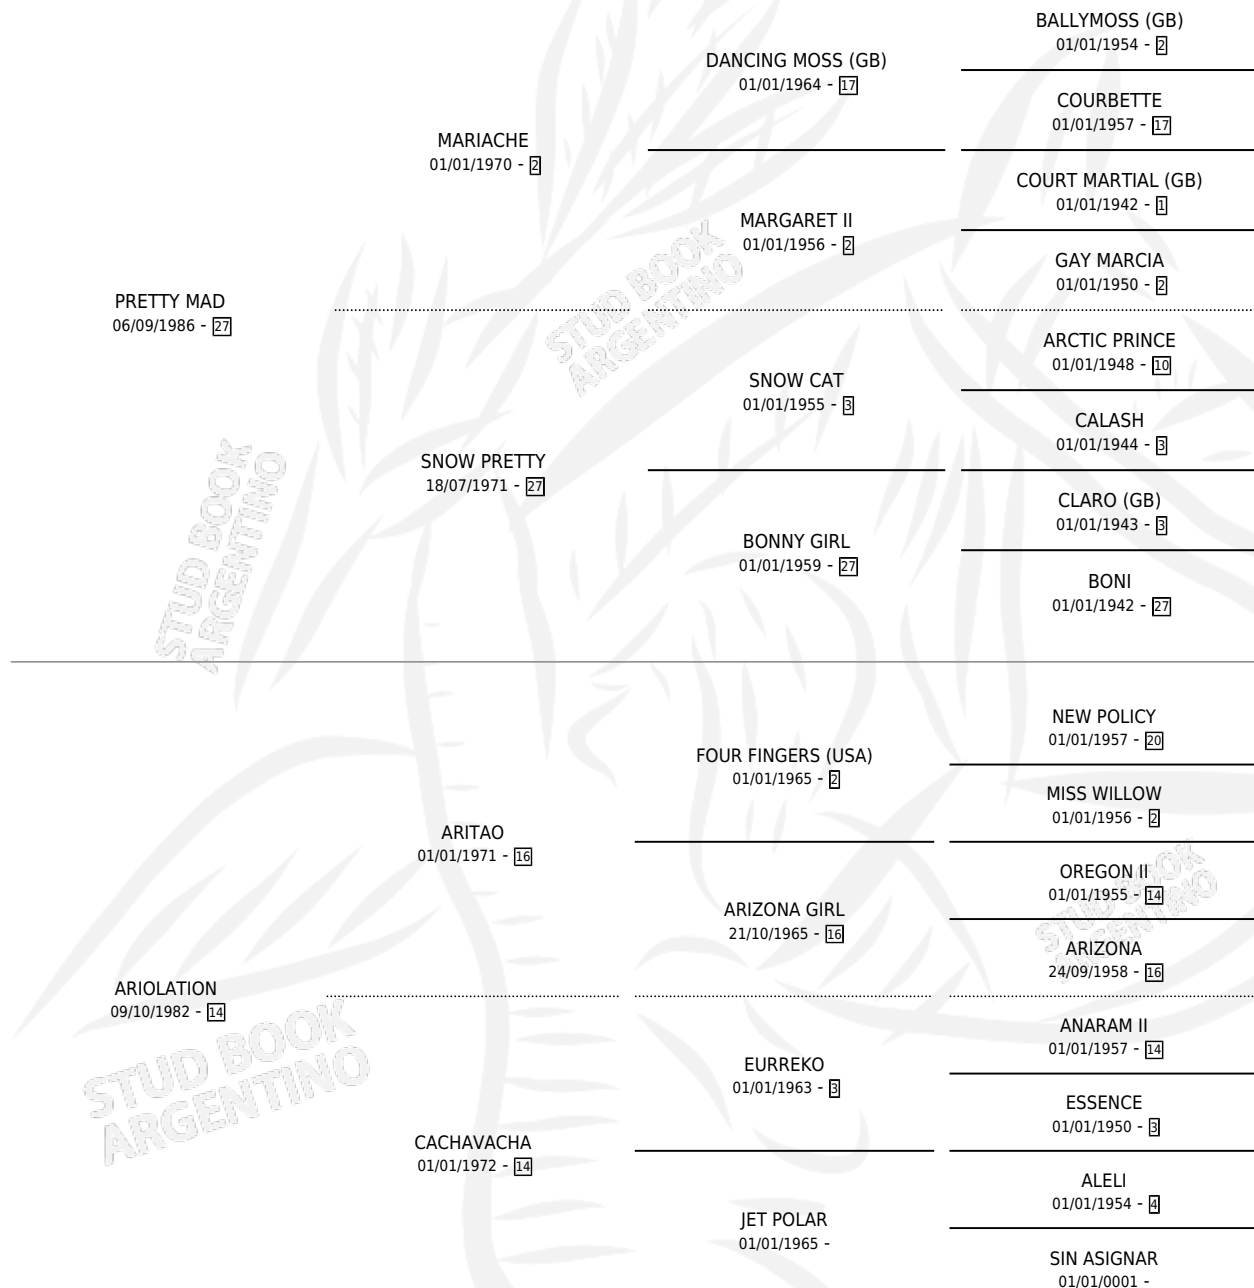

PRETTY PAMPA

por PRETTY MAD y ARIOLATION por ARITAO

Argentina · Hembra · Alazan · SP · 10/09/1997
Familia 14 · Volumen 36

ESTADO

TIPIFICACIÓN SANGUÍNEA	✓
TIPIFICACIÓN POR ADN	✓
PASAPORTE	X
IDENTIFICACIÓN POR MICROCHIP	X
REPRODUCTOR	✓

Lugar de nacimiento: Don Jacobo
Criador: Mourazos Carlos Alberto

~

HIJOS

	MACHOS	HEMBRAS
4 NACIERON	3	1
SIN ACTUACIONES		

PEDIGREE

CAMPAÑA

Solo carreras oficiales de Argentina

POR EDAD