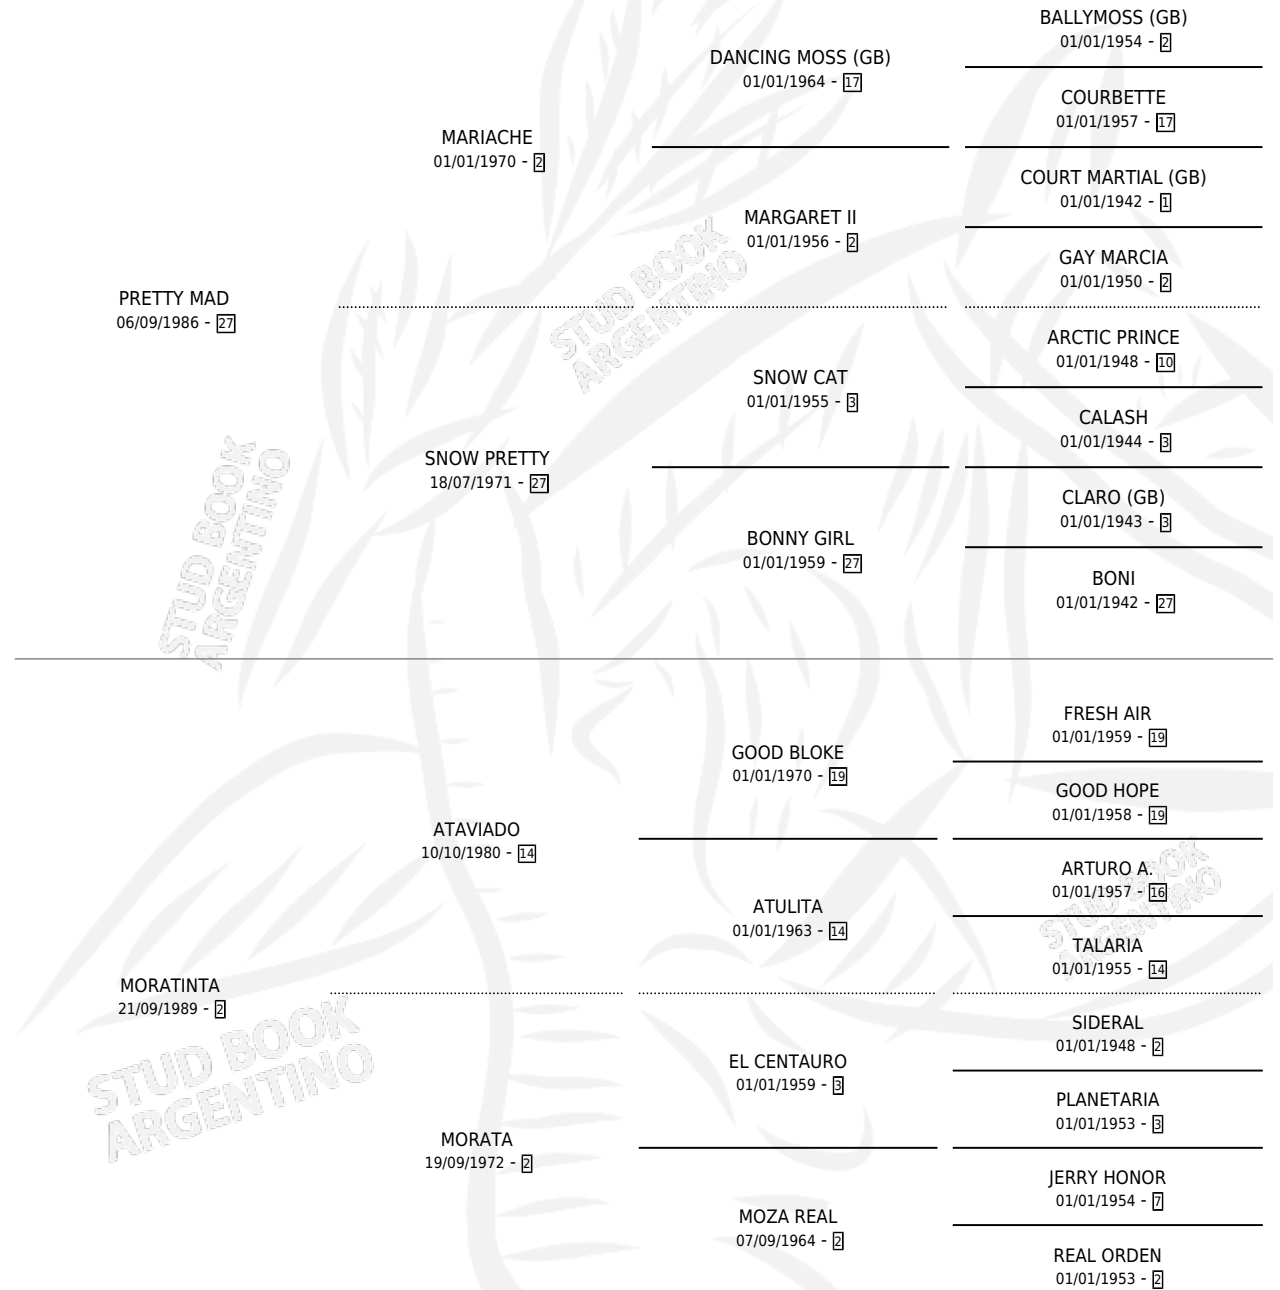

EL RAFA

por PRETTY MAD y MORATINTA por ATAVIADO

Argentina · Macho · Alazan · SP · 17/09/1997
Familia 2-u · Volumen 36

ESTADO

TIPIFICACIÓN SANGUÍNEA	✓
TIPIFICACIÓN POR ADN	X
PASAPORTE	X
IDENTIFICACIÓN POR MICROCHIP	X
REPRODUCTOR	X

Lugar de nacimiento: Don Jacobo
Criador: Gurruchaga Nancy Esther

PEDIGREE

EL RAFA

Datos oficiales del Stud Book Argentino

Documento generado el 28/04/2026

studbook.org.ar