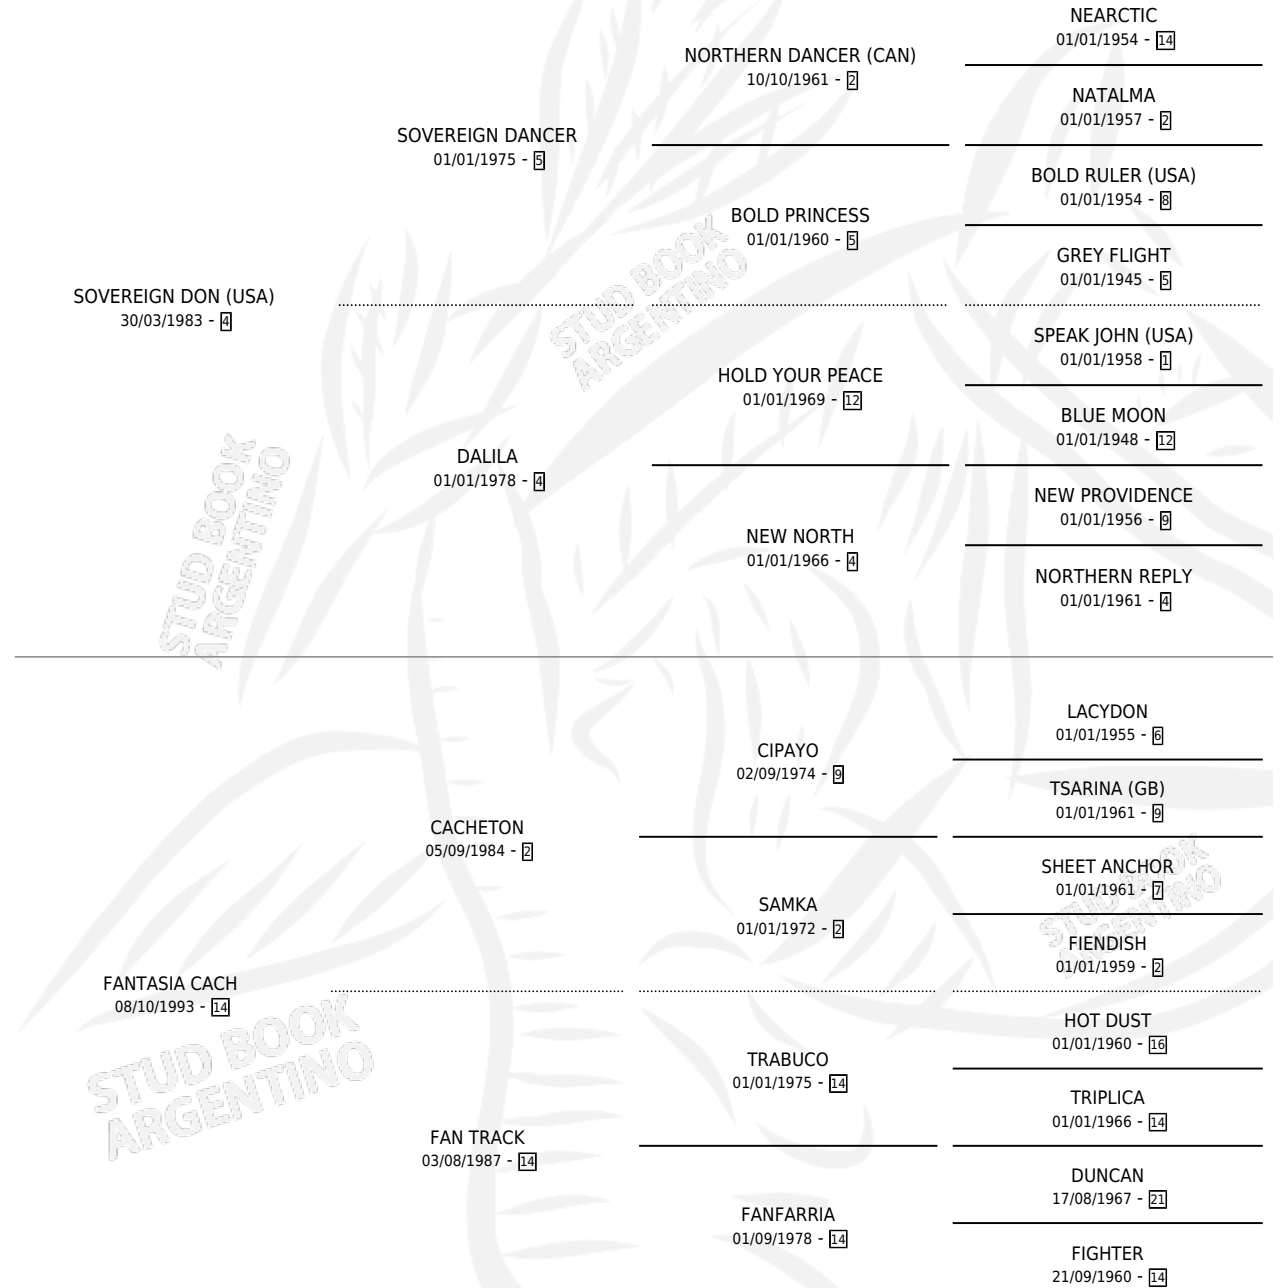

CAMELIA DON

por **SOVEREIGN DON (USA)** y **FANTASIA CACH** por **CACHETON**

Argentina · Hembra · Zaino Doradillo · SP · 20/09/1997
Familia 14-a · Volumen 36

ESTADO

TIPIFICACIÓN SANGUÍNEA	✓
TIPIFICACIÓN POR ADN	✓
PASAPORTE	X
IDENTIFICACIÓN POR MICROCHIP	X
REPRODUCTOR	✓

Lugar de nacimiento: Caryjuan

Criador: Caryjuan

~

HIJOS

	MACHOS	HEMBRAS
1 NACIERON	1	0
SIN ACTUACIONES		

PEDIGREE