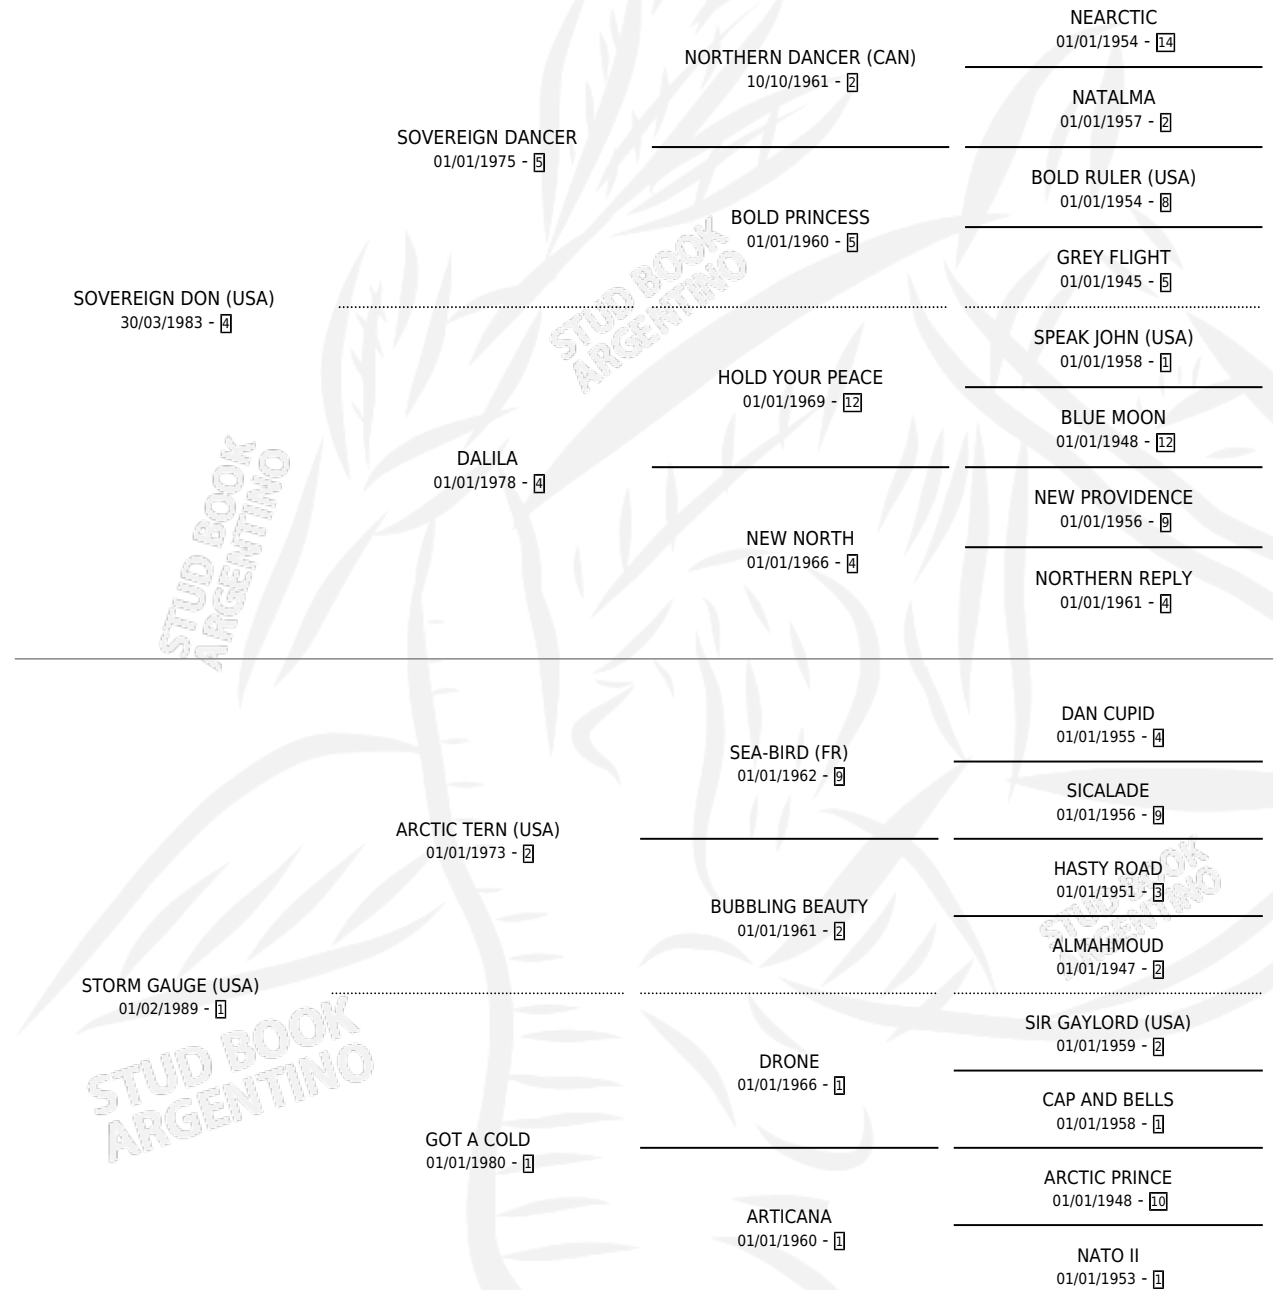

GARUA DON

por **SOVEREIGN DON (USA)** y **STORM GAUGE (USA)** por **ARCTIC TERN (USA)**

Argentina · Hembra · Zaino · SP · 28/09/1997
Familia 1-w · Volumen 36

ESTADO

TIPIFICACIÓN SANGUÍNEA	✓
TIPIFICACIÓN POR ADN	✓
PASAPORTE	X
IDENTIFICACIÓN POR MICROCHIP	X
REPRODUCTOR	✓

Lugar de nacimiento: Caryjuan
Criador: Caryjuan

~

HIJOS

	MACHOS	HEMBRAS
4 NACIERON	3	1
2 CORRIERON	1	1
2 GANARON	1	1
0 GANADORES CL	0 GANADORES GR	0 GANADORES G1

PEDIGREE

CAMPAÑA

Solo carreras oficiales de Argentina