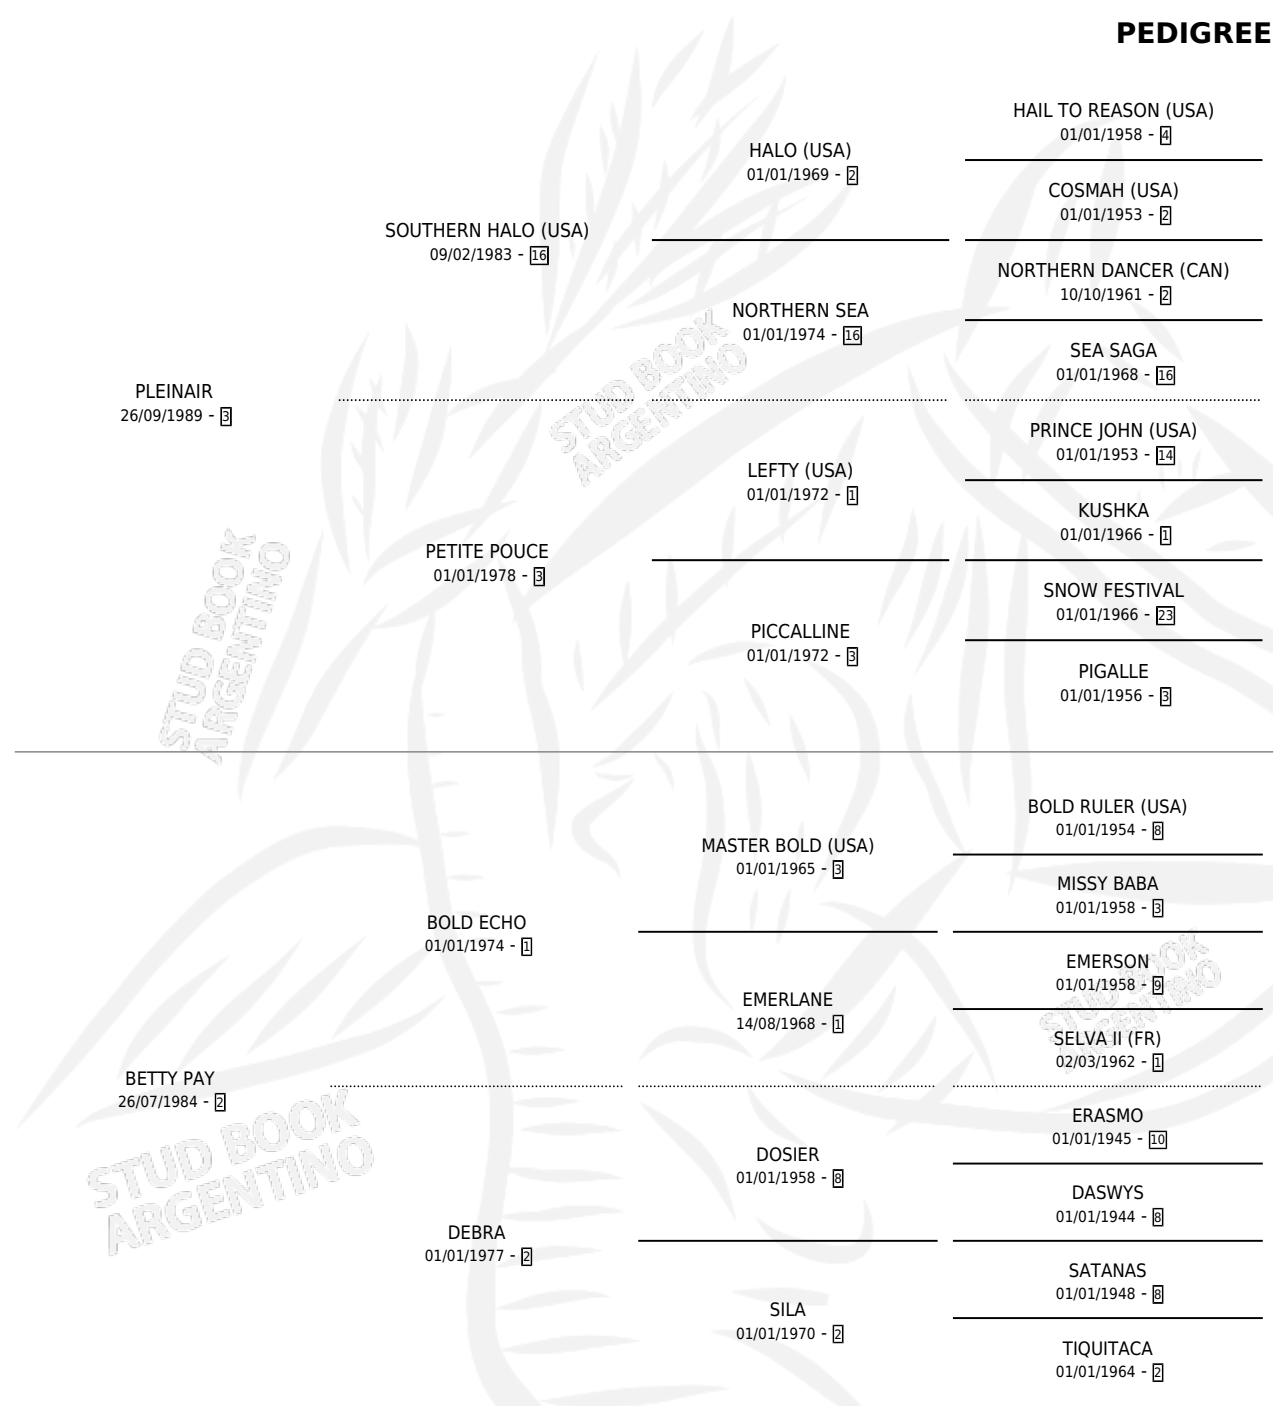

# PUY VALENCE

por PLEINAIR y BETTY PAY por BOLD ECHO

Argentina · Hembra · Zaino · SP · 02/09/1997  
Familia 2-n · Volumen 36

## ESTADO

TIPIFICACIÓN SANGUÍNEA	✓
TIPIFICACIÓN POR ADN	X
PASAPORTE	X
IDENTIFICACIÓN POR MICROCHIP	X
REPRODUCTOR	X

**Lugar de nacimiento:** El Tropo

**Criador:** Sin dato

## PEDIGREE