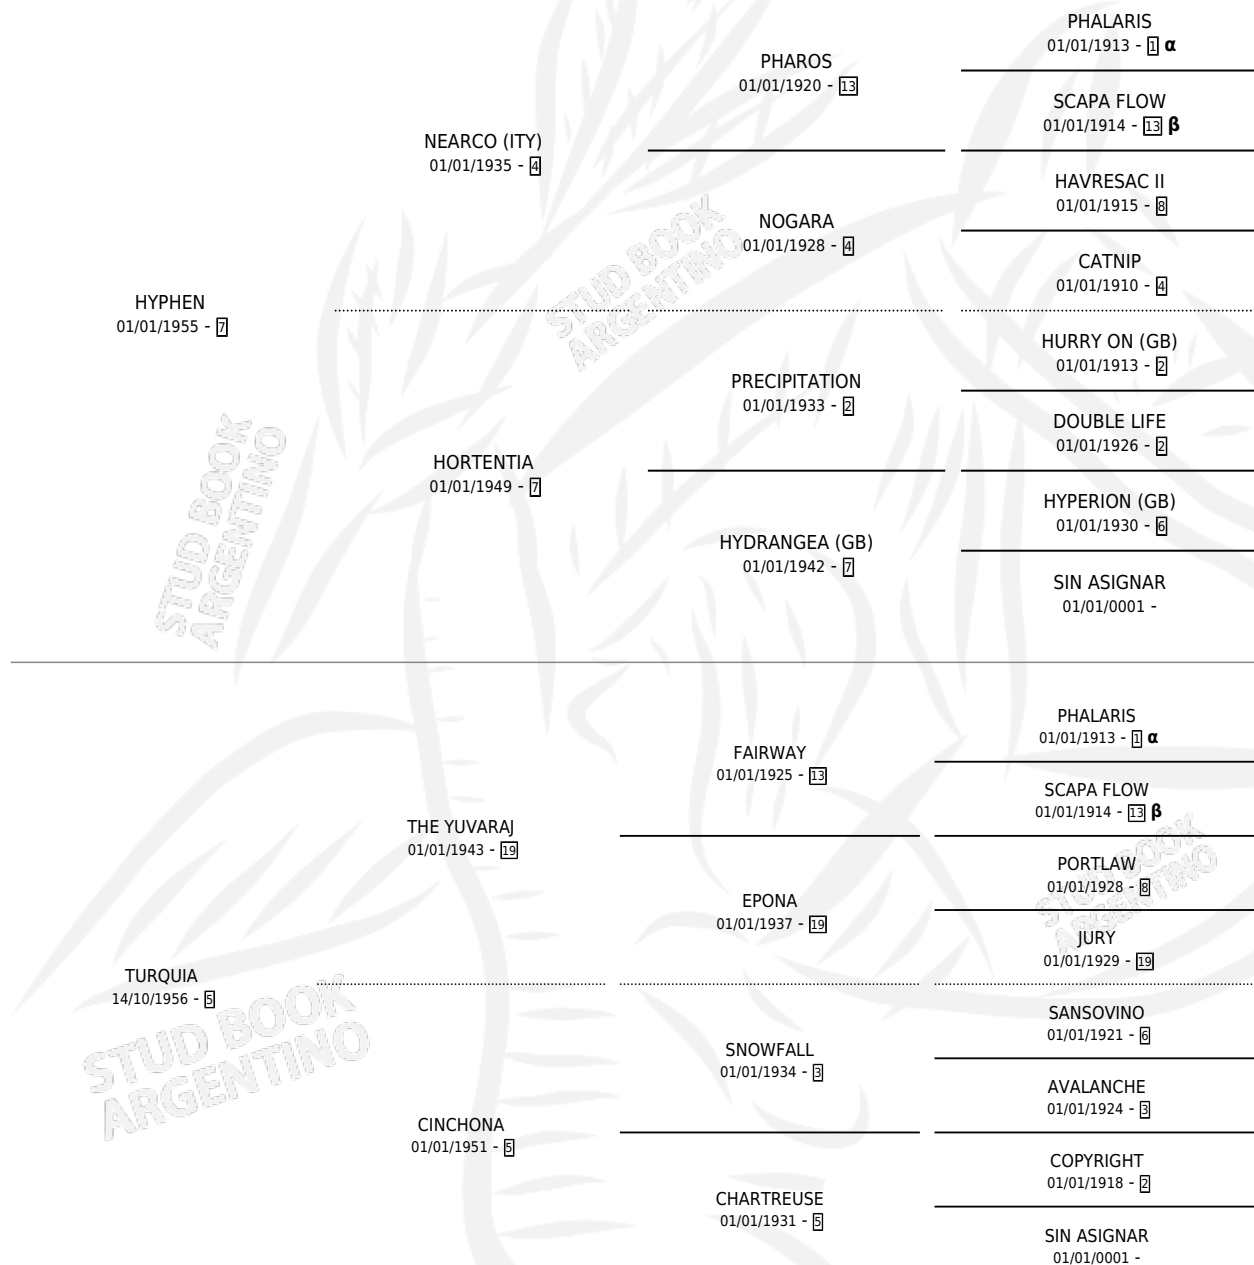

HEMATOLOGO

por HYPHEN y TURQUIA por THE YUVARAJ

Argentina · Macho · Alazan Tostado · SP · 09/10/1961
Familia 5-c · Volumen 24

ESTADO

TIPIFICACIÓN SANGUÍNEA	X
TIPIFICACIÓN POR ADN	X
PASAPORTE	X
IDENTIFICACIÓN POR MICROCHIP	X
REPRODUCTOR	X

Lugar de nacimiento: Campo particular

Criador: Sin dato

PEDIGREE

INBREEDING : α, β

HEMATOLOGO

Datos oficiales del Stud Book Argentino

Documento generado el 05/05/2026

studbook.org.ar