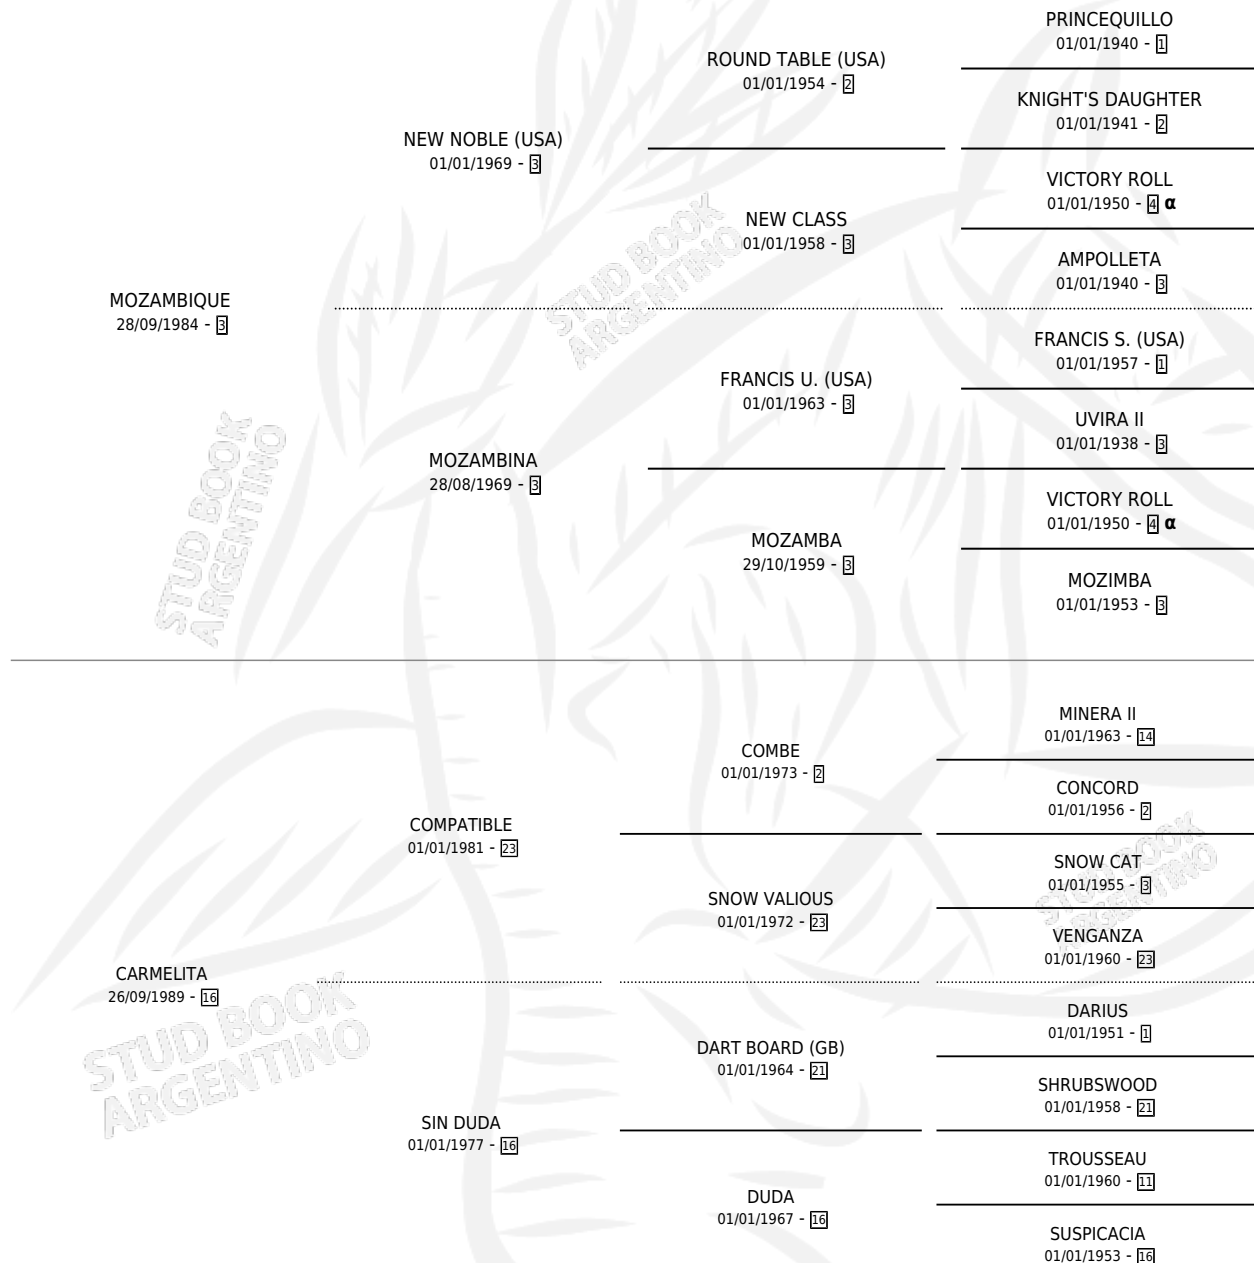

MOZA CARMELA

por **MOZAMBIQUE** y **CARMELITA** por **COMPATIBLE**

Argentina · Hembra · Zaino · SP · 01/10/1997
Familia 16-e · Volumen 36

ESTADO

TIPIFICACIÓN SANGUÍNEA	✓
TIPIFICACIÓN POR ADN	✓
PASAPORTE	X
IDENTIFICACIÓN POR MICROCHIP	X
REPRODUCTOR	✓

Lugar de nacimiento: Campo particular
Criador: Urruti Alfredo Edelmiro

~

HIJOS

	MACHOS	HEMBRAS
3 NACIERON	2	1
2 CORRIERON	2	0

SIN ACTUACIONES

PEDIGREE

INBREEDING : α

S

mientos 3 / Efectividad 60.00%

PADRILLO	PRODUCTO	CRIADOR	1ER SERVICIO	ÚLTIMO SERVICIO
FLIRTEADOR	∅		18/11/2005	18/11/2005
MOZA CARMELA				
FLIRTEADOR	MOZA PAZ (H Z, 21/10/2005)	URRUTI ALFREDO EDELMIRO	01/11/2004	01/11/2004
FLIRTEADOR	CARMELO BIS (M Z, 06/10/2004)	URRUTI ALFREDO EDELMIRO	17/10/2003	17/10/2003
BANDAR (USA)	CARMELO BAR (M Z, 02/08/2003)	URRUTI ALFREDO EDELMIRO	16/08/2002	30/08/2002
SEABORG	∅		08/08/2001	11/08/2001