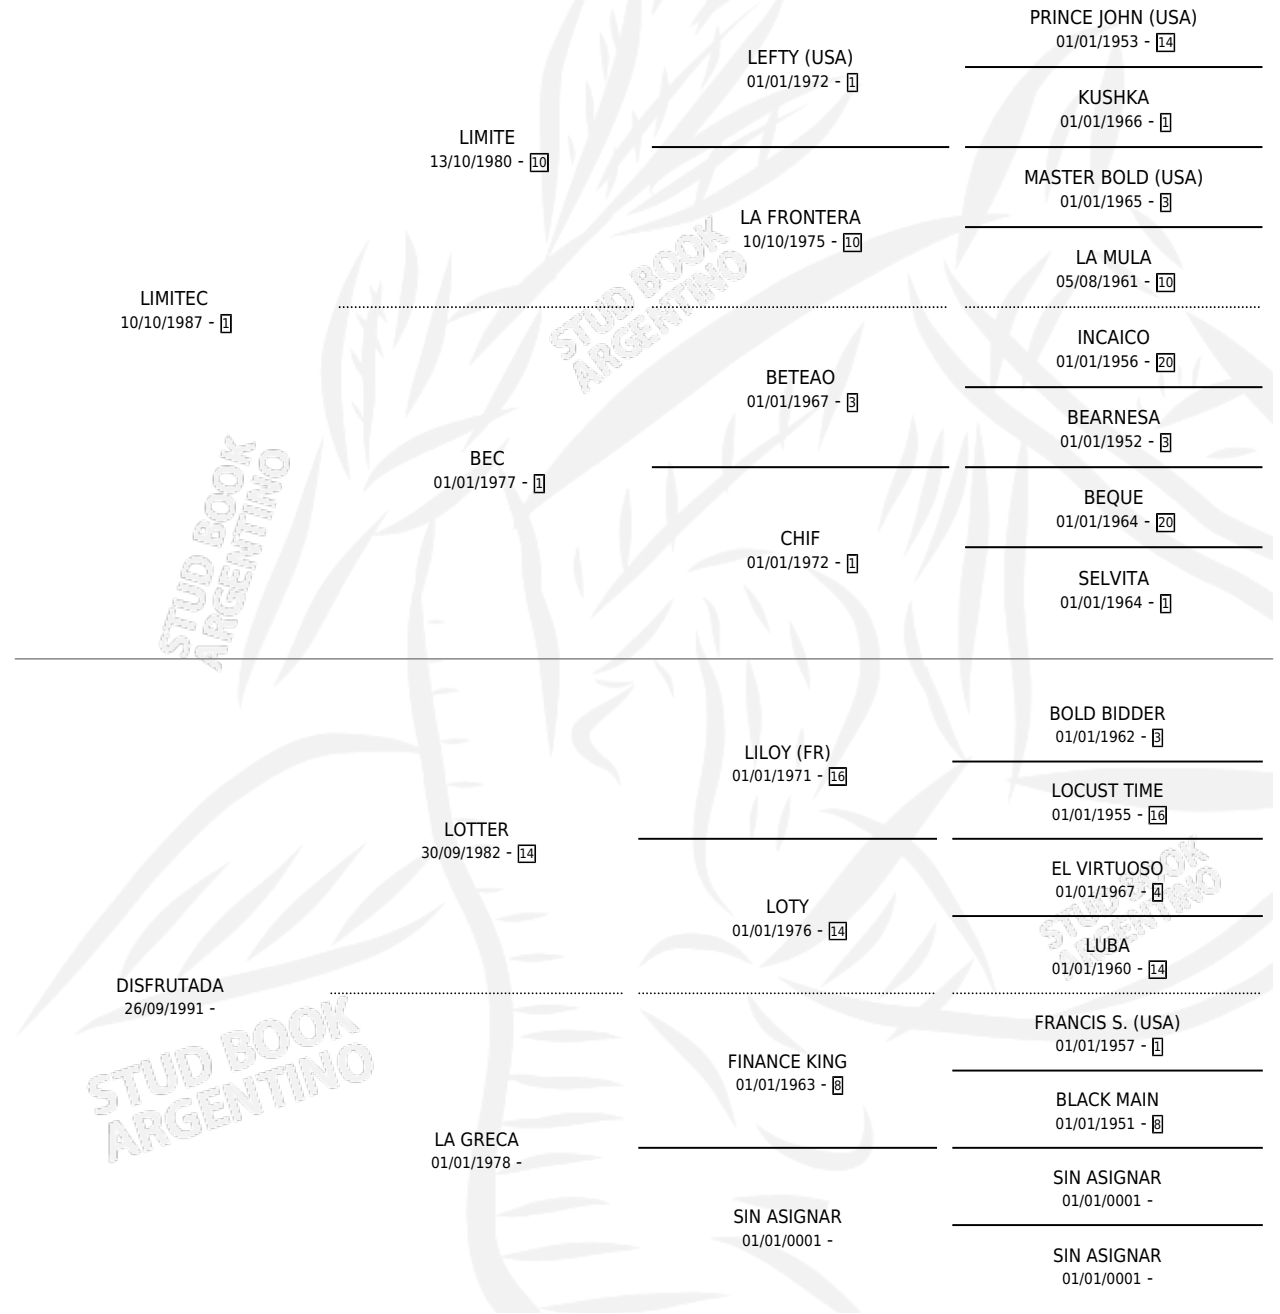

LIMITANDOLA

por LIMITEC y DISFRUTADA por LOTTER

Argentina · Hembra · Zaino · SP · 26/09/1997
Familia · Volumen 36

ESTADO

TIPIFICACIÓN SANGUÍNEA	✓
TIPIFICACIÓN POR ADN	X
PASAPORTE	X
IDENTIFICACIÓN POR MICROCHIP	X
REPRODUCTOR	X

Lugar de nacimiento: Beclajor

Criador: Beclajor

PEDIGREE

LIMITANDOLA

Datos oficiales del Stud Book Argentino

Documento generado el 02/05/2026

studbook.org.ar