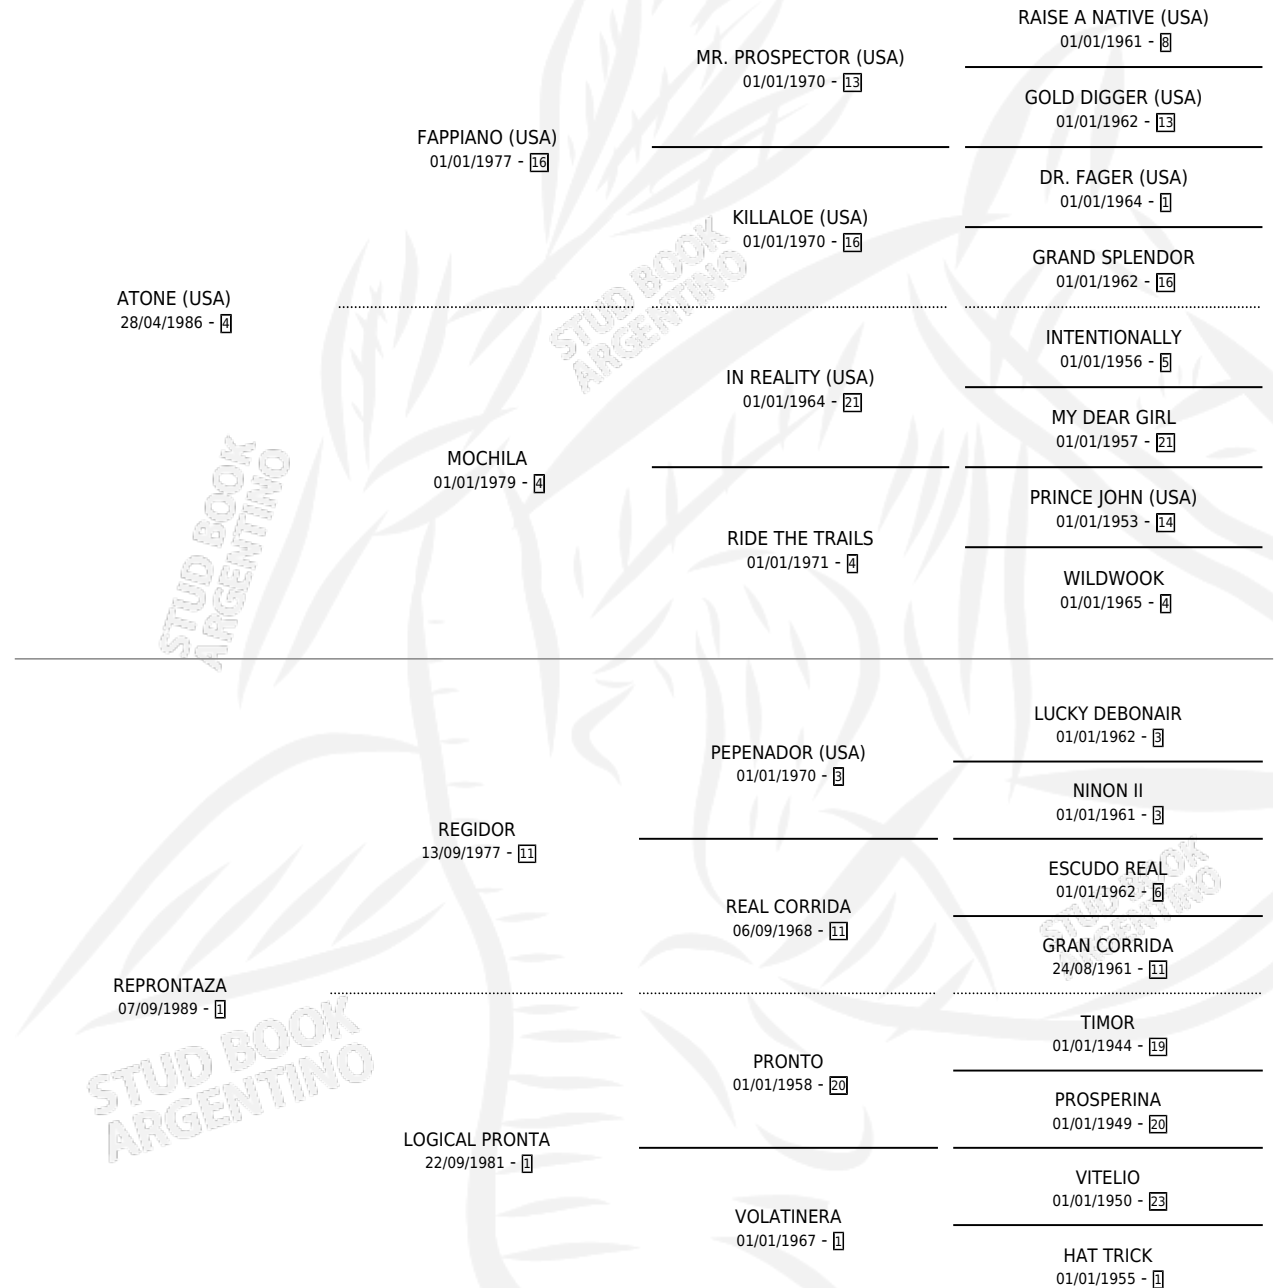

RETACONA

por **ATONE (USA)** y **REPRONTAZA** por **REGIDOR**

Argentina · Hembra · Zaino Colorado · SP · 04/10/1997
Familia 1-n · Volumen 36

ESTADO

TIPIFICACIÓN SANGUÍNEA	X
TIPIFICACIÓN POR ADN	X
PASAPORTE	X
IDENTIFICACIÓN POR MICROCHIP	X
REPRODUCTOR	X

Lugar de nacimiento: Los Bayos

Criador: Sin dato

PEDIGREE

RETACONA

Datos oficiales del Stud Book Argentino

Documento generado el 11/05/2026

studbook.org.ar