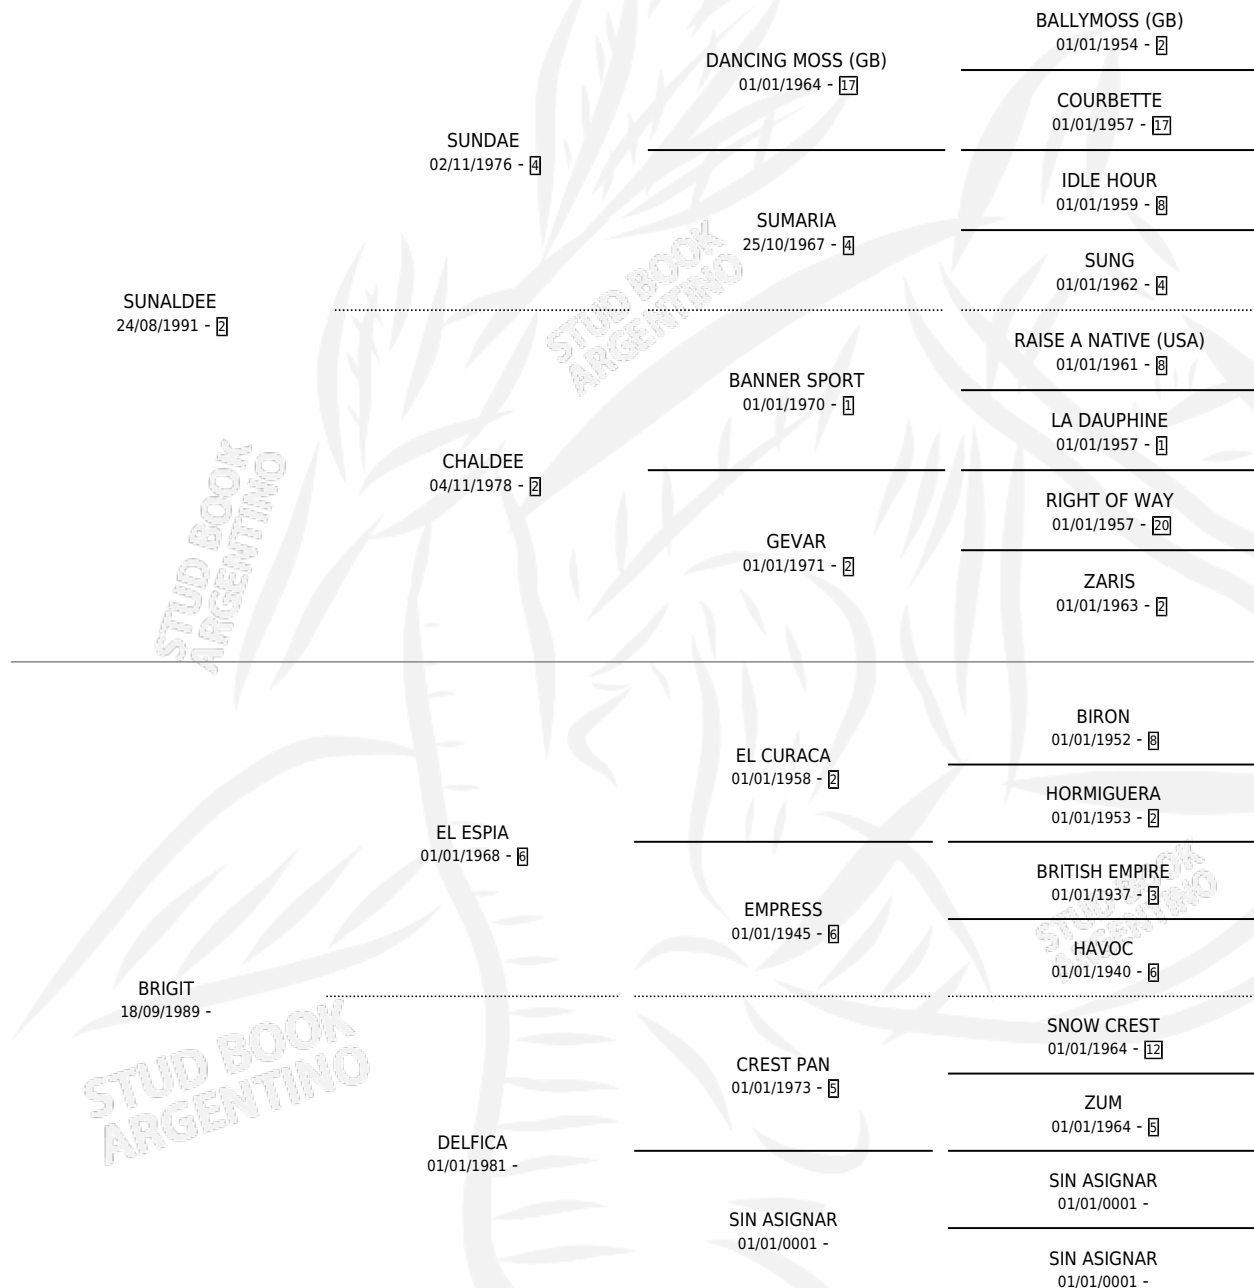

BRALDEE

por **SUNALDEE** y **BRIGIT** por **EL ESPIA**

Argentina · Macho · Alazan · SP · 08/09/1997
Familia · Volumen 36

ESTADO

TIPIFICACIÓN SANGUÍNEA	✓
TIPIFICACIÓN POR ADN	X
PASAPORTE	X
IDENTIFICACIÓN POR MICROCHIP	X
REPRODUCTOR	X

Lugar de nacimiento: Cañada De La Cruz

Criador: Sin dato

PEDIGREE