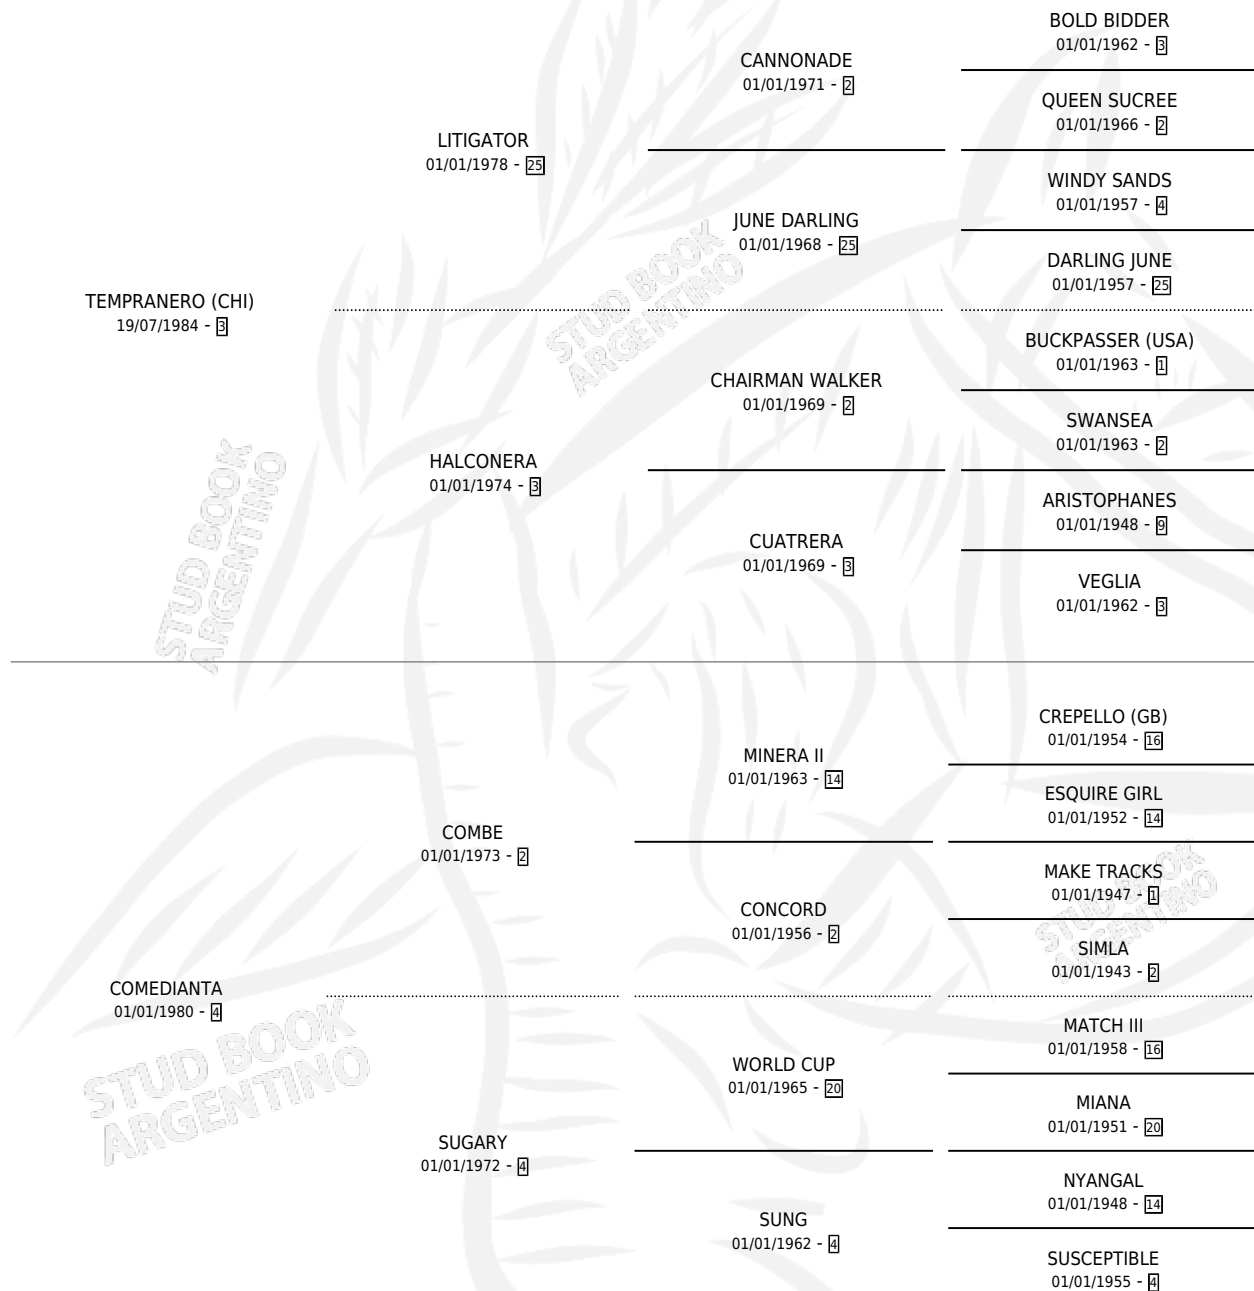

BUFONERA

por **TEMPRANERO (CHI)** y **COMEDIANTA** por **COMBE**

Argentina · Hembra · Zaino · SP · 23/09/1997
Familia 4-p · Volumen 36

ESTADO

TIPIFICACIÓN SANGUÍNEA	✓
TIPIFICACIÓN POR ADN	X
PASAPORTE	X
IDENTIFICACIÓN POR MICROCHIP	X
REPRODUCTOR	X

Lugar de nacimiento: El Alfalfar

Criador: El Alfalfar

PEDIGREE

BUFONERA

Datos oficiales del Stud Book Argentino

Documento generado el 09/05/2026

studbook.org.ar