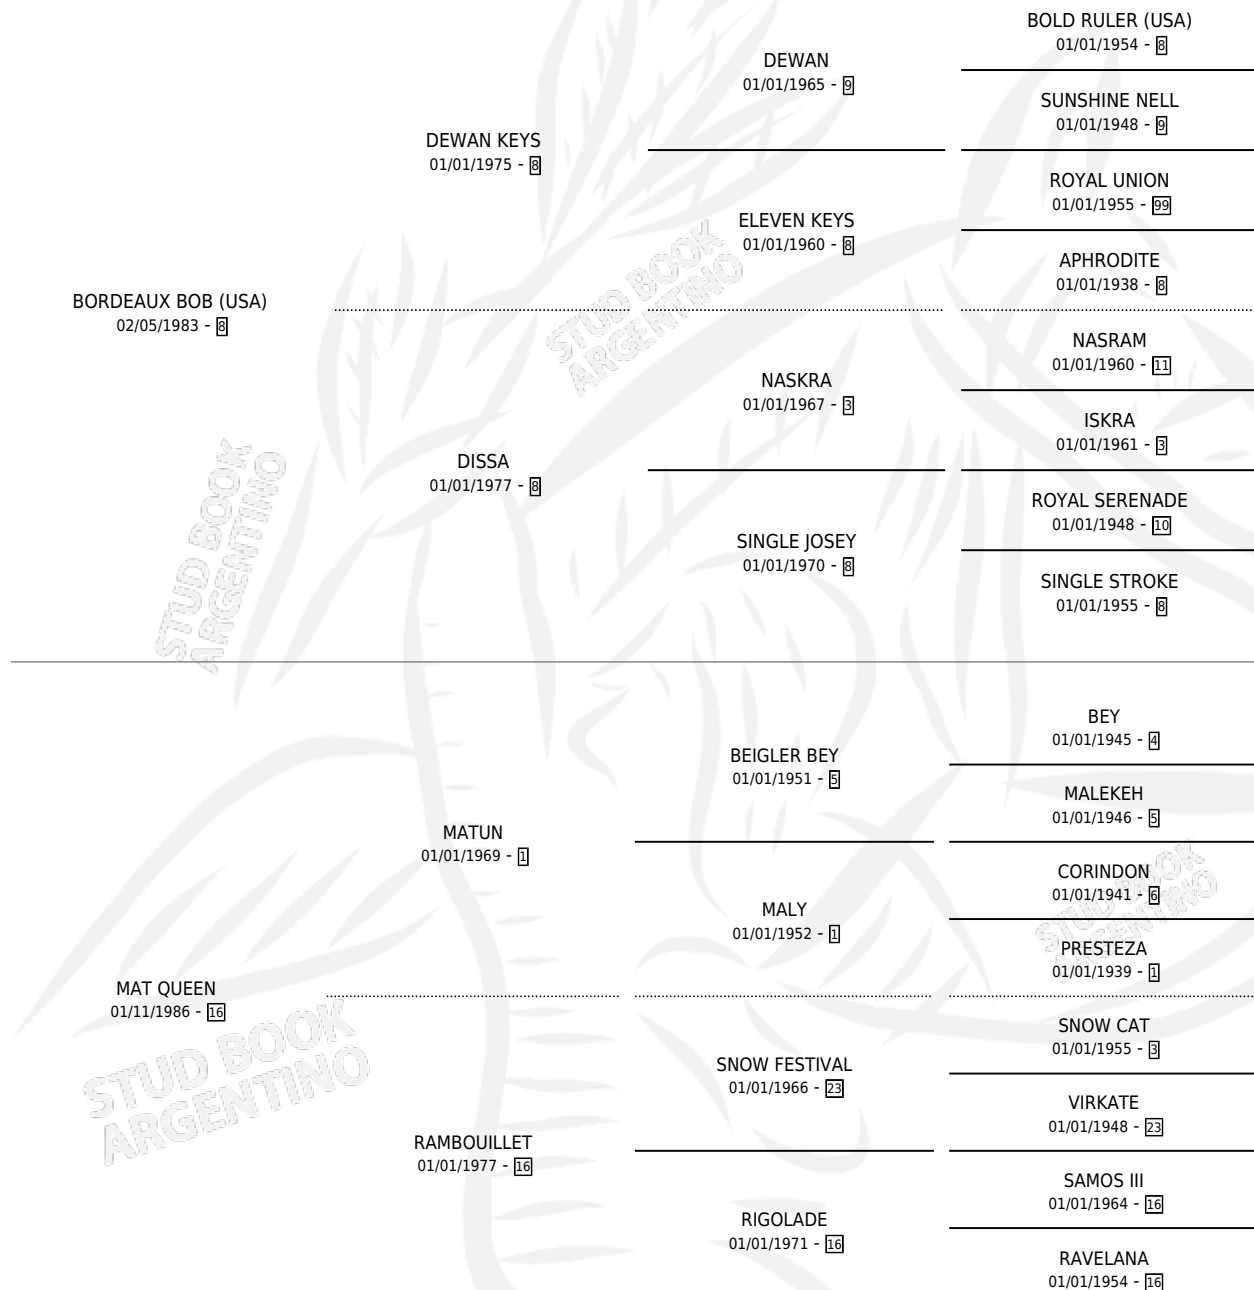

FAN BORDEAUX

por **BORDEAUX BOB (USA)** y **MAT QUEEN** por **MATUN**

Argentina · Hembra · Alazan · SP · 31/07/1997
Familia 16-g · Volumen 36

ESTADO

TIPIFICACIÓN SANGUÍNEA	✓
TIPIFICACIÓN POR ADN	X
PASAPORTE	X
IDENTIFICACIÓN POR MICROCHIP	X
REPRODUCTOR	✓

Lugar de nacimiento: Dilu

Criador: Sin dato

~

HIJOS

	MACHOS	HEMBRAS
2 NACIERON	1	1
1 CORRIERON	1	0

SIN ACTUACIONES

PEDIGREE

CAMPAÑA

Solo carreras oficiales de Argentina

POR EDAD

EDAD	CC	1°	2°	3°	4°	5°	NP	CLC	CLG	CLCG1	CLGG1	IMPORTE	GANANCIA / CC
3 AÑOS	7	1	1	2	1	1	1	0	0	0	0	\$7,980	\$1,140
TOTALES	7	1	1	2	1	1	1	0	0	0	0	\$7,980	\$1,140
%		14.3%	14.3%	28.6%	14.3%	14.3%	14.3%	0.0%	0.0%	0.0%	0.0%		