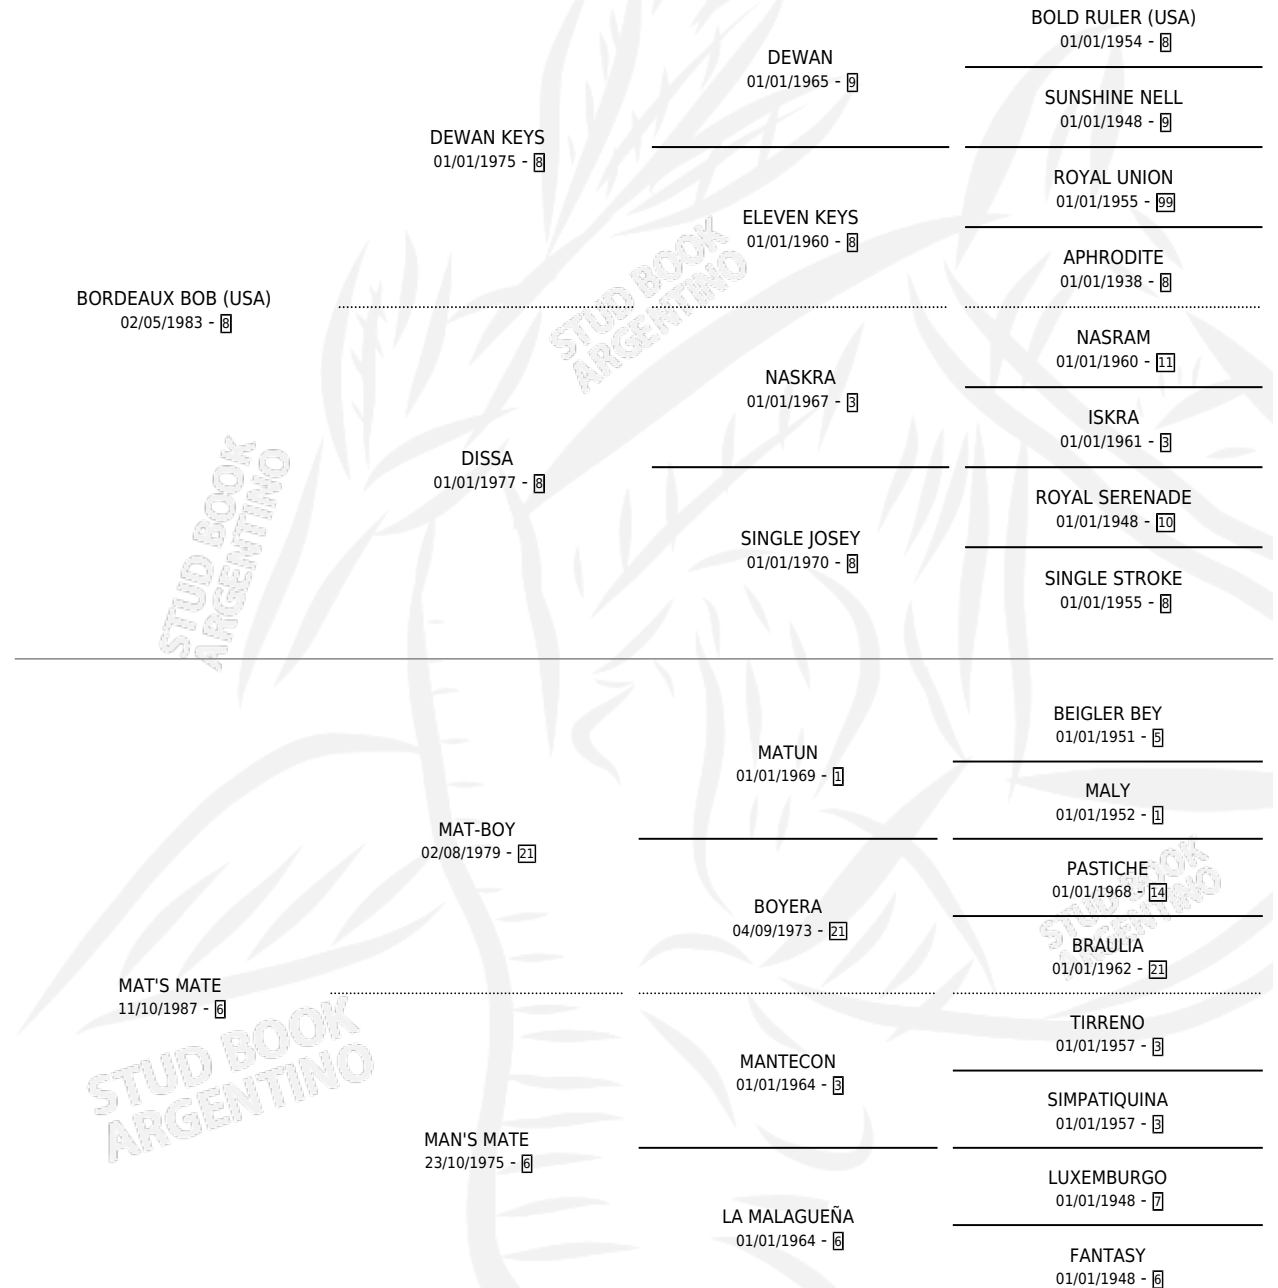

MATE BOB

por **BORDEAUX BOB (USA)** y **MAT'S MATE** por **MAT-BOY**

Argentina · Macho · Alazan Tostado · SP · 14/08/1997
Familia 6-d · Volumen 36

ESTADO

TIPIFICACIÓN SANGUÍNEA	✓
TIPIFICACIÓN POR ADN	X
PASAPORTE	X
IDENTIFICACIÓN POR MICROCHIP	X
REPRODUCTOR	X

Lugar de nacimiento: Dilu

Criador: Sin dato

PEDIGREE