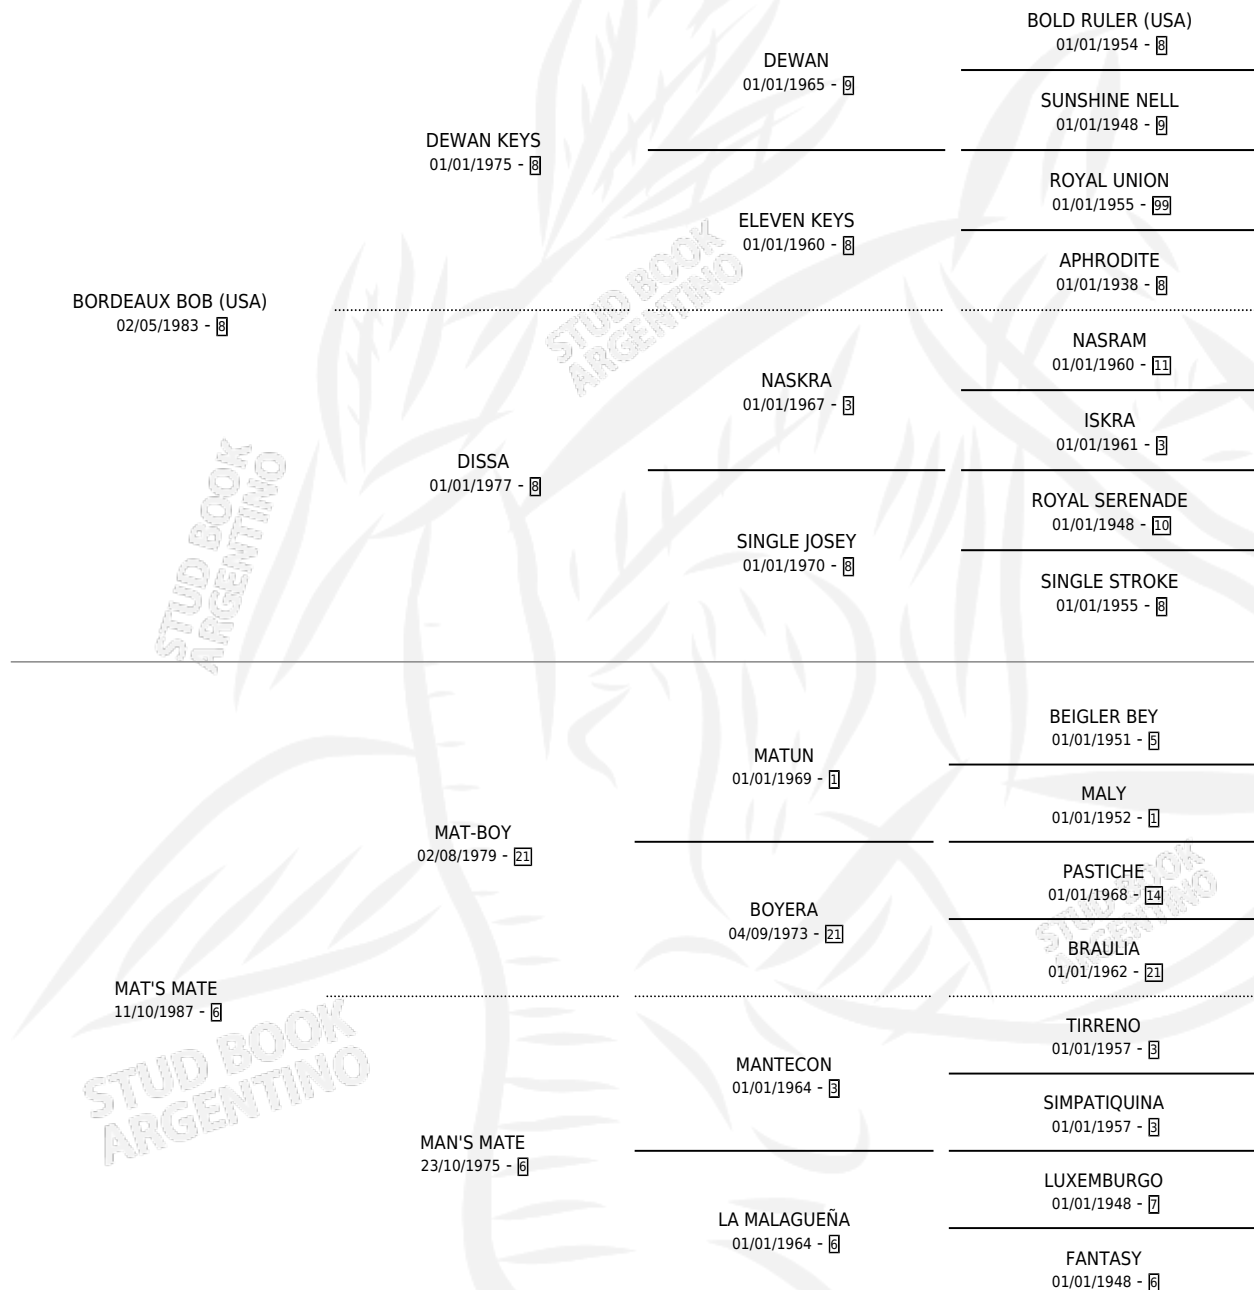

MATE BOB

por **BORDEAUX BOB (USA)** y **MAT'S MATE** por **MAT-BOY**

Argentina · Macho · Alazan Tostado · SP · 14/08/1997
Familia 6-d · Volumen 36

ESTADO

TIPIFICACIÓN SANGUÍNEA	✓
TIPIFICACIÓN POR ADN	X
PASAPORTE	X
IDENTIFICACIÓN POR MICROCHIP	X
REPRODUCTOR	X

Lugar de nacimiento: Dilu

Criador: Sin dato

PEDIGREE

CAMPAÑA

Solo carreras oficiales de Argentina

POR EDAD

EDAD	CC	1°	2°	3°	4°	5°	NP	CLC	CLG	CLCG1	CLGG1	IMPORTE	GANANCIA / CC
3 AÑOS	1	0	0	0	0	0	1	0	0	0	0	\$0	\$0
TOTALES	1	0	0	0	0	0	1	0	0	0	0	\$0	\$0
%		0.0%	0.0%	0.0%	0.0%	0.0%	100%	0.0%	0.0%	0.0%	0.0%		