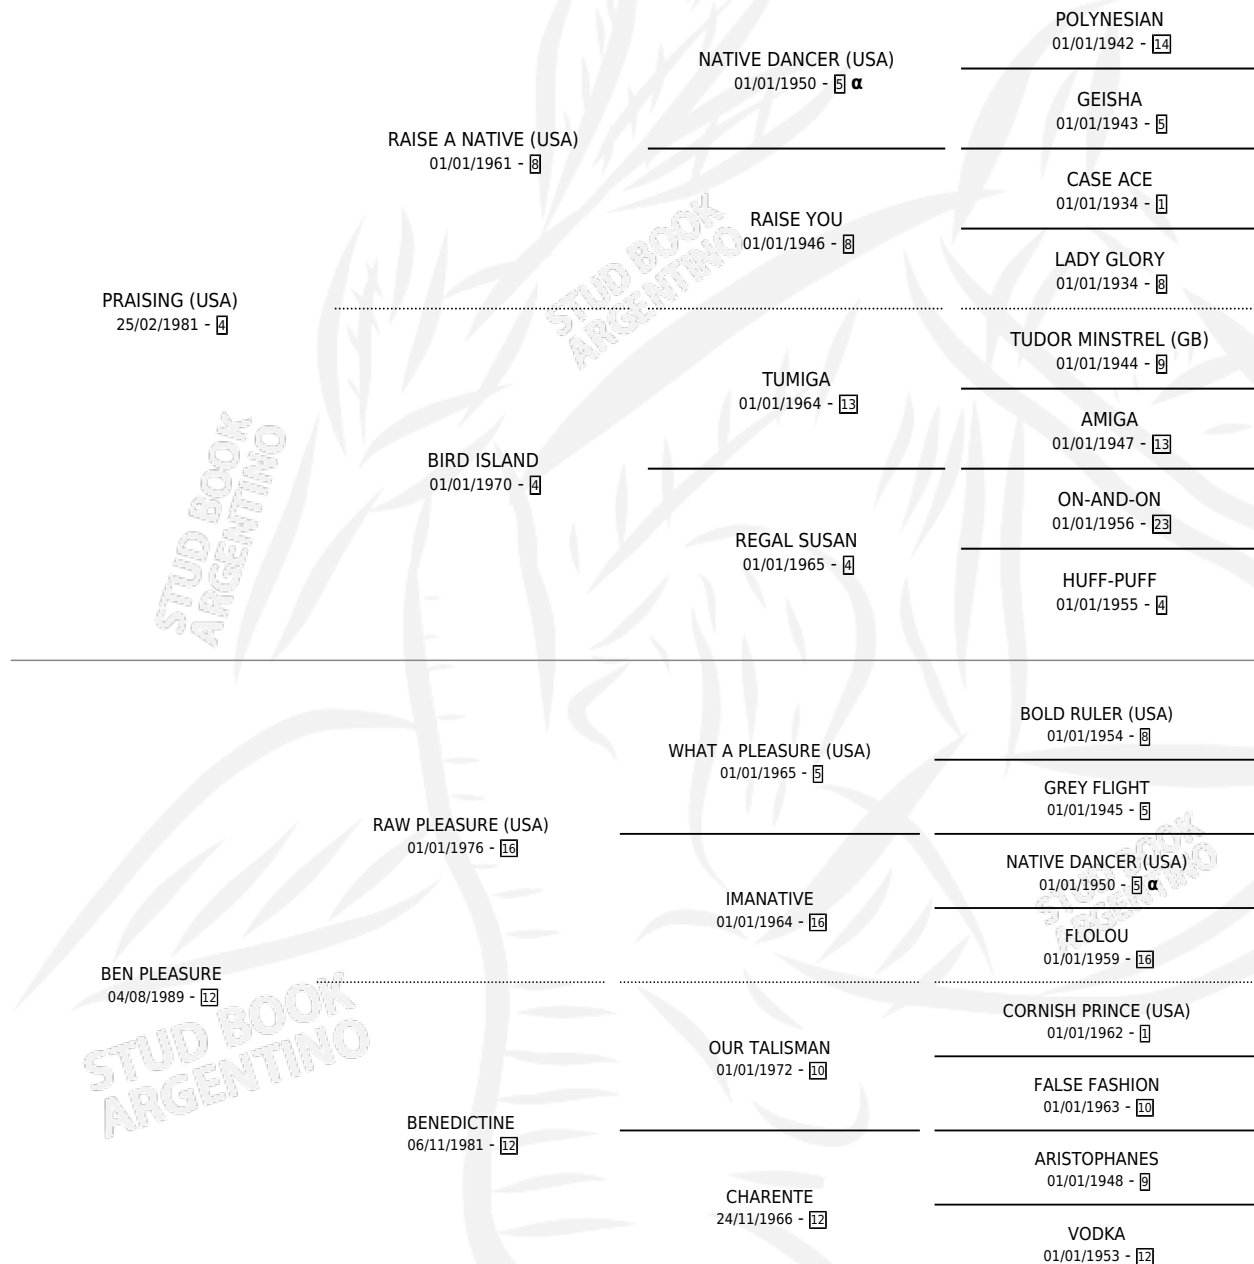

BETVEDER

por **PRAISING (USA)** y **BEN PLEASURE** por **RAW PLEASURE (USA)**

Argentina · Hembra · Alazan · SP · 30/08/1997
Familia 12-d · Volumen 36

ESTADO

TIPIFICACIÓN SANGUÍNEA	✓
TIPIFICACIÓN POR ADN	✓
PASAPORTE	X
IDENTIFICACIÓN POR MICROCHIP	X
REPRODUCTOR	✓

Lugar de nacimiento: Los Olivos

Criador: Los Olivos

~

HIJOS

	MACHOS	HEMBRAS
4 NACIERON	1	3
2 CORRIERON	1	1
1 GANARON	1	0
0 GANADORES CL	0 GANADORES GR	0 GANADORES G1

PEDIGREE

INBREEDING : α

S

mientos 4 / Efectividad 66.67%

PADRILLO	PRODUCTO	CRIADOR	1ER SERVICIO	ÚLTIMO SERVICIO
BORRAVINO	Ø		20/11/2015	17/12/2015
BETVEDER	Ø		15/12/2012	20/12/2012
FRUTSI	FRUTSI (M T, 28/11/2012)	SIN DATO	11/12/2011	15/12/2011
FRUTSI	LILI FRUTSI (H ZD, 30/11/2011)	SIN DATO	19/11/2010	29/12/2010
CEREBRAL	ARIADNA STRIPES (H T, 04/10/2007)	SIN DATO	05/10/2006	08/10/2006
FLOWER FITZ	ROBER LUIS (M T, 01/11/2004)	SIN DATO	07/09/2003	01/12/2003