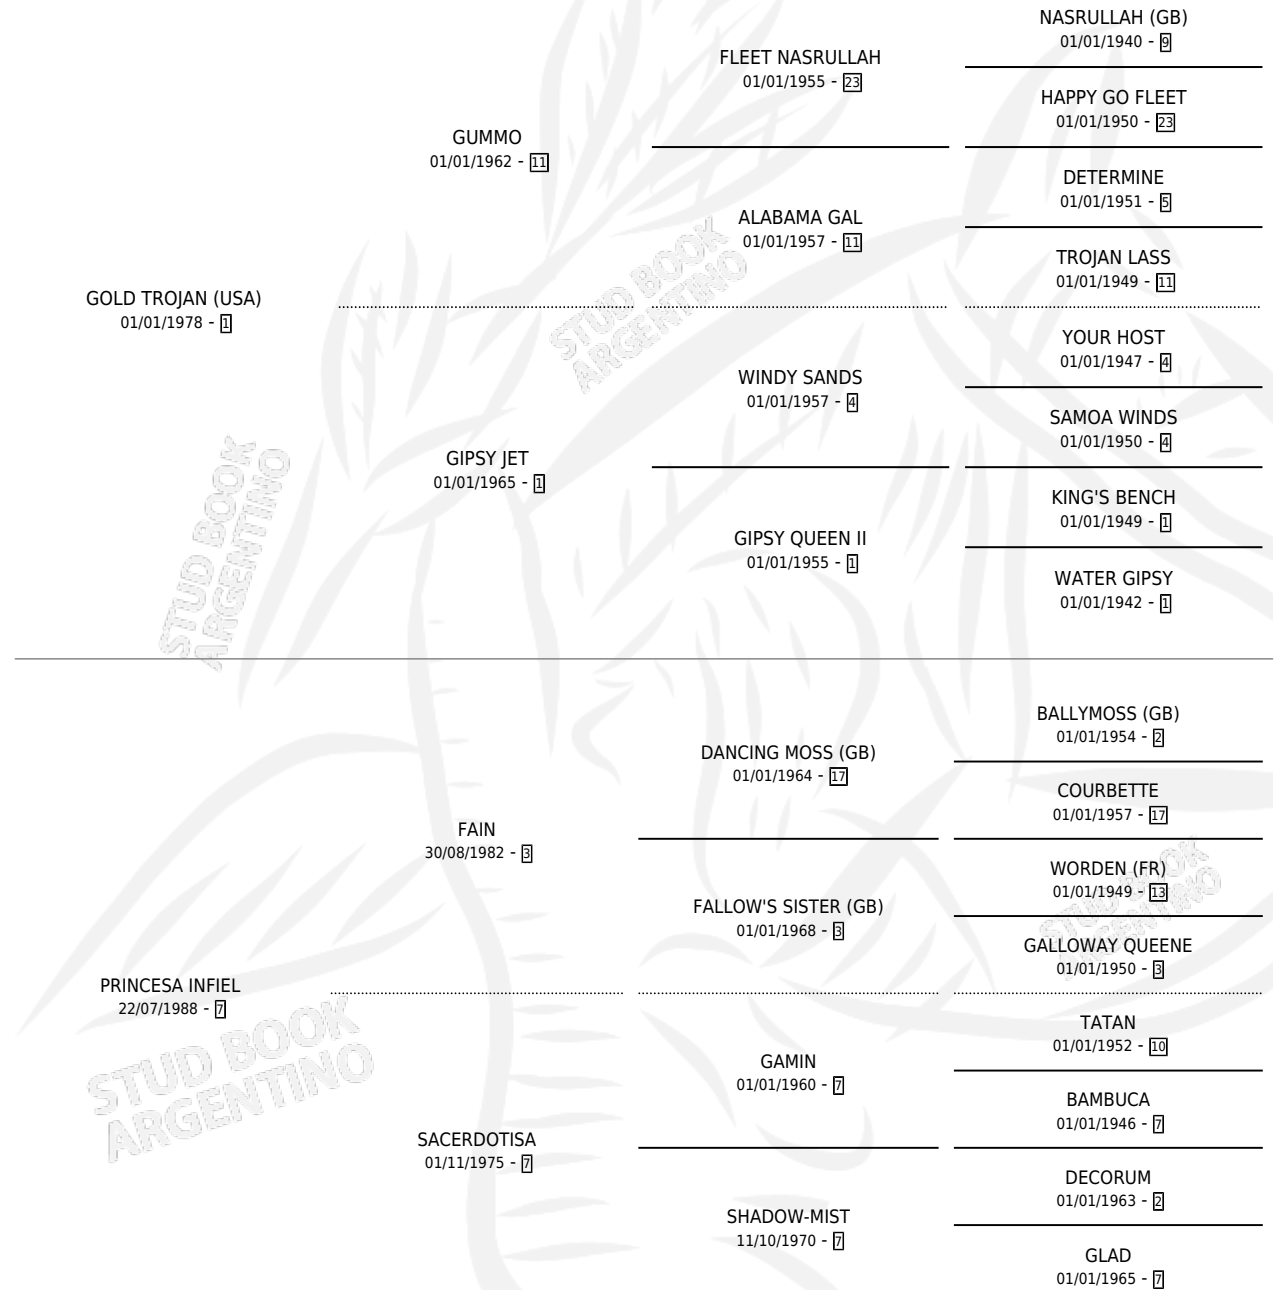

PREFIJO

por **GOLD TROJAN (USA)** y **PRINCESA INFIEL** por **FAIN**

Argentina · Macho · Zaino Doradillo · SP · 11/09/1997
Familia 7 · Volumen 36

ESTADO

TIPIFICACIÓN SANGUÍNEA	✓
TIPIFICACIÓN POR ADN	X
PASAPORTE	X
IDENTIFICACIÓN POR MICROCHIP	X
REPRODUCTOR	X

Lugar de nacimiento: San Andres

Criador: Sin dato

PEDIGREE

CAMPAÑA

Solo carreras oficiales de Argentina

POR EDAD

EDAD	CC	1°	2°	3°	4°	5°	NP	CLC	CLG	CLCG1	CLGG1	IMPORTE	GANANCIA / CC
3 AÑOS	2	0	0	0	0	0	2	0	0	0	0	\$0	\$0
TOTALES	2	0	0	0	0	0	2	0	0	0	0	\$0	\$0
%		0.0%	0.0%	0.0%	0.0%	0.0%	100%	0.0%	0.0%	0.0%	0.0%		