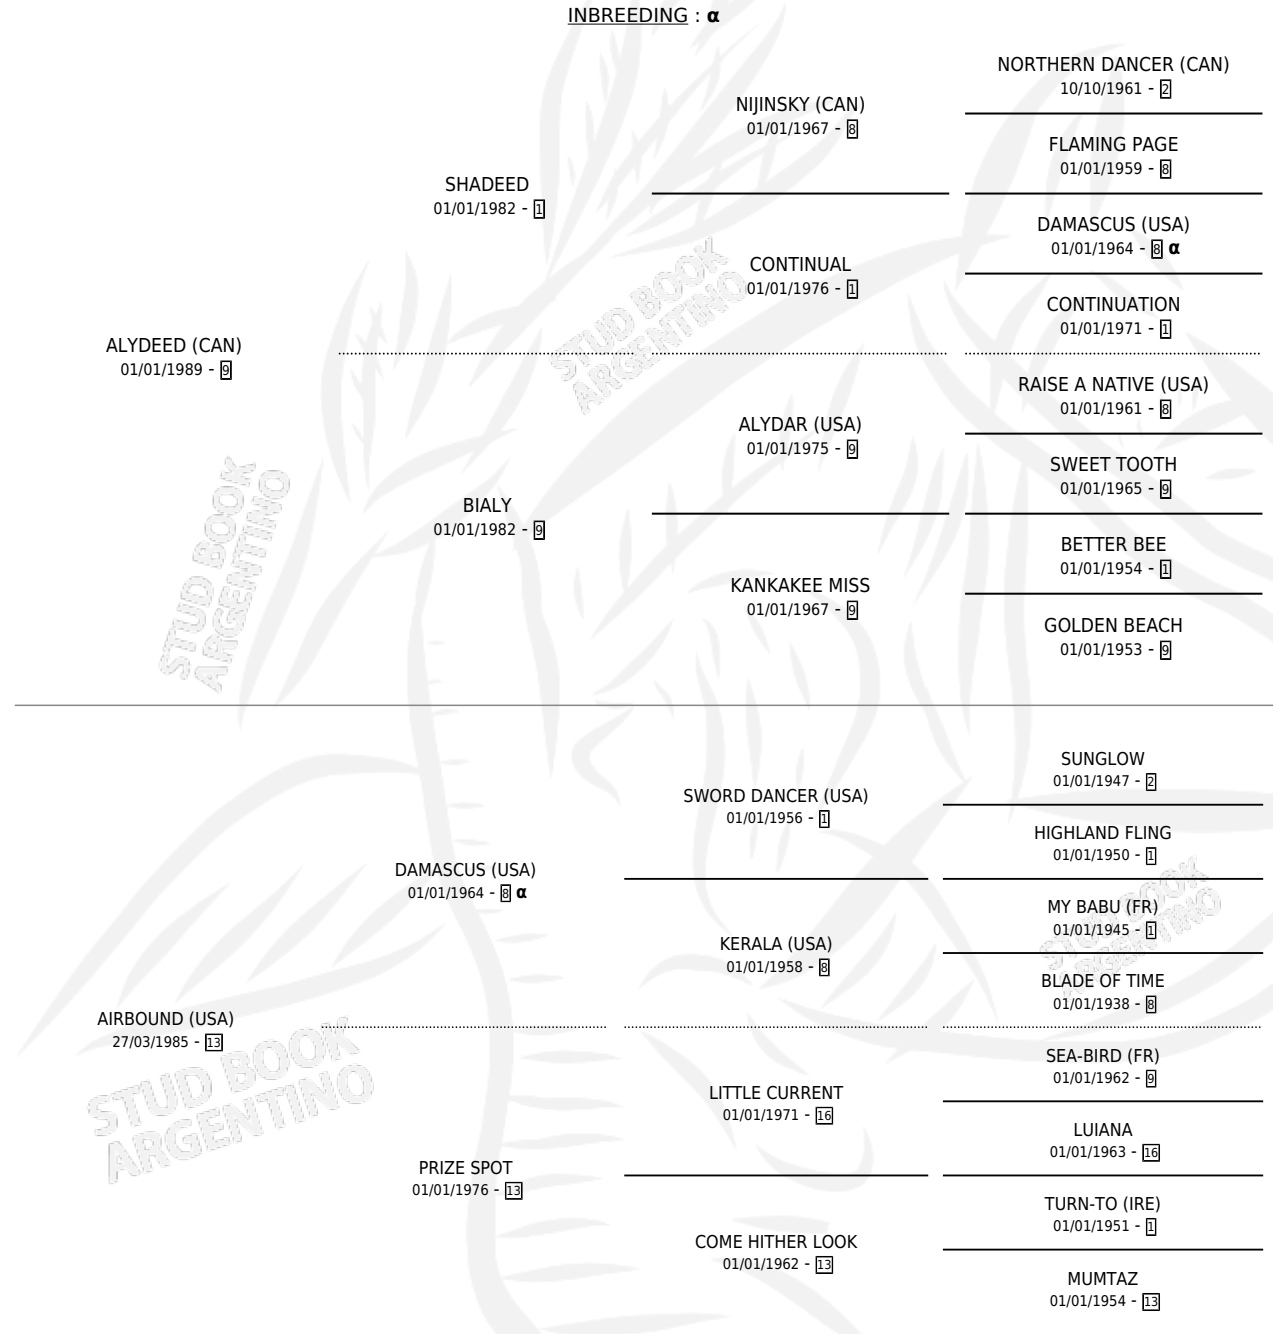

DOÑA ATADA

PEDIGREE

por **ALYDEED (CAN)** y **AIRBOUND (USA)** por **DAMASCUS (USA)**

INBREEDING : **α**

Argentina · Hembra · Zaino · SP · 06/09/1997
Familia 13-b · Volumen 36

ESTADO

TIPIFICACIÓN SANGUÍNEA	✓
TIPIFICACIÓN POR ADN	✓
PASAPORTE	X
IDENTIFICACIÓN POR MICROCHIP	X
REPRODUCTOR	✓

Lugar de nacimiento: San Benito
Criador: Sin dato

~

HIJOS

	MACHOS	HEMBRAS
10 NACIERON	5	5
9 CORRIERON	5	4
7 GANARON	4	3
3 GANADORES CL	0 GANADORES GR	0 GANADORES G1

S

cimientos 10 / Efectividad 66.67%

PADRILLO	PRODUCTO	CRIADOR	1ER SERVICIO	ÚLTIMO SERVICIO
GLOBAL HUNTER	DOÑA GLOBAL (H ZC, 18/11/2016)	DELLACASA RAFAEL	15/11/2015	07/12/2015
DOÑA ATADA	LA VIUDA NEGRA (H Z, 11/10/2015)	DELLACASA RAFAEL	20/10/2014	20/10/2014
GLOBAL HUNTER	GLOBAL'S PRODIGY (M A, 08/10/2014)	DELLACASA PEDRO DELLACASA PABLO	30/09/2013	23/10/2013
STRAOSTAR (USA)	MANHATTAN (M Z, 01/08/2013) •MURIÓ EL 06/08/2016•	DELLACASA PEDRO DELLACASA PABLO	10/08/2012	10/08/2012
FOOTSTEPSINTHESAND (GB)	∅		10/10/2011	10/10/2011
STRAOSTAR (USA)	LA LINDA (H Z, 14/09/2011)	DELLACASA PEDRO DELLACASA PABLO	23/09/2010	23/09/2010
THUNDER GULCH (USA)	∅		30/11/2008	30/11/2008
FOOTSTEPSINTHESAND (GB)	∅		29/09/2008	22/10/2008
FOOTSTEPSINTHESAND (GB)	HAUNTER (M Z, 20/08/2008)	DELLACASA RAFAEL	10/09/2007	10/09/2007
GRAND SLAM (USA)	∅		04/11/2006	26/11/2006
THUNDER GULCH (USA)	SAIL AWAY (H ZD, 10/10/2006)	DELLACASA RAFAEL	05/11/2005	05/11/2005
THUNDER GULCH (USA)	SWEET WARRIOR (H AT, 08/10/2005)	DELLACASA RAFAEL	01/11/2004	01/11/2004
PURE PRIZE (USA)	PURE SOUL (M A, 04/10/2004)	DELLACASA RAFAEL	30/10/2003	30/10/2003
LUCKY ROBERTO (USA)	WITHOUT LIMITS (M A, 20/10/2003)	DELLACASA RAFAEL	01/11/2002	01/11/2002
LUCKY ROBERTO (USA)	∅		30/08/2001	08/10/2001