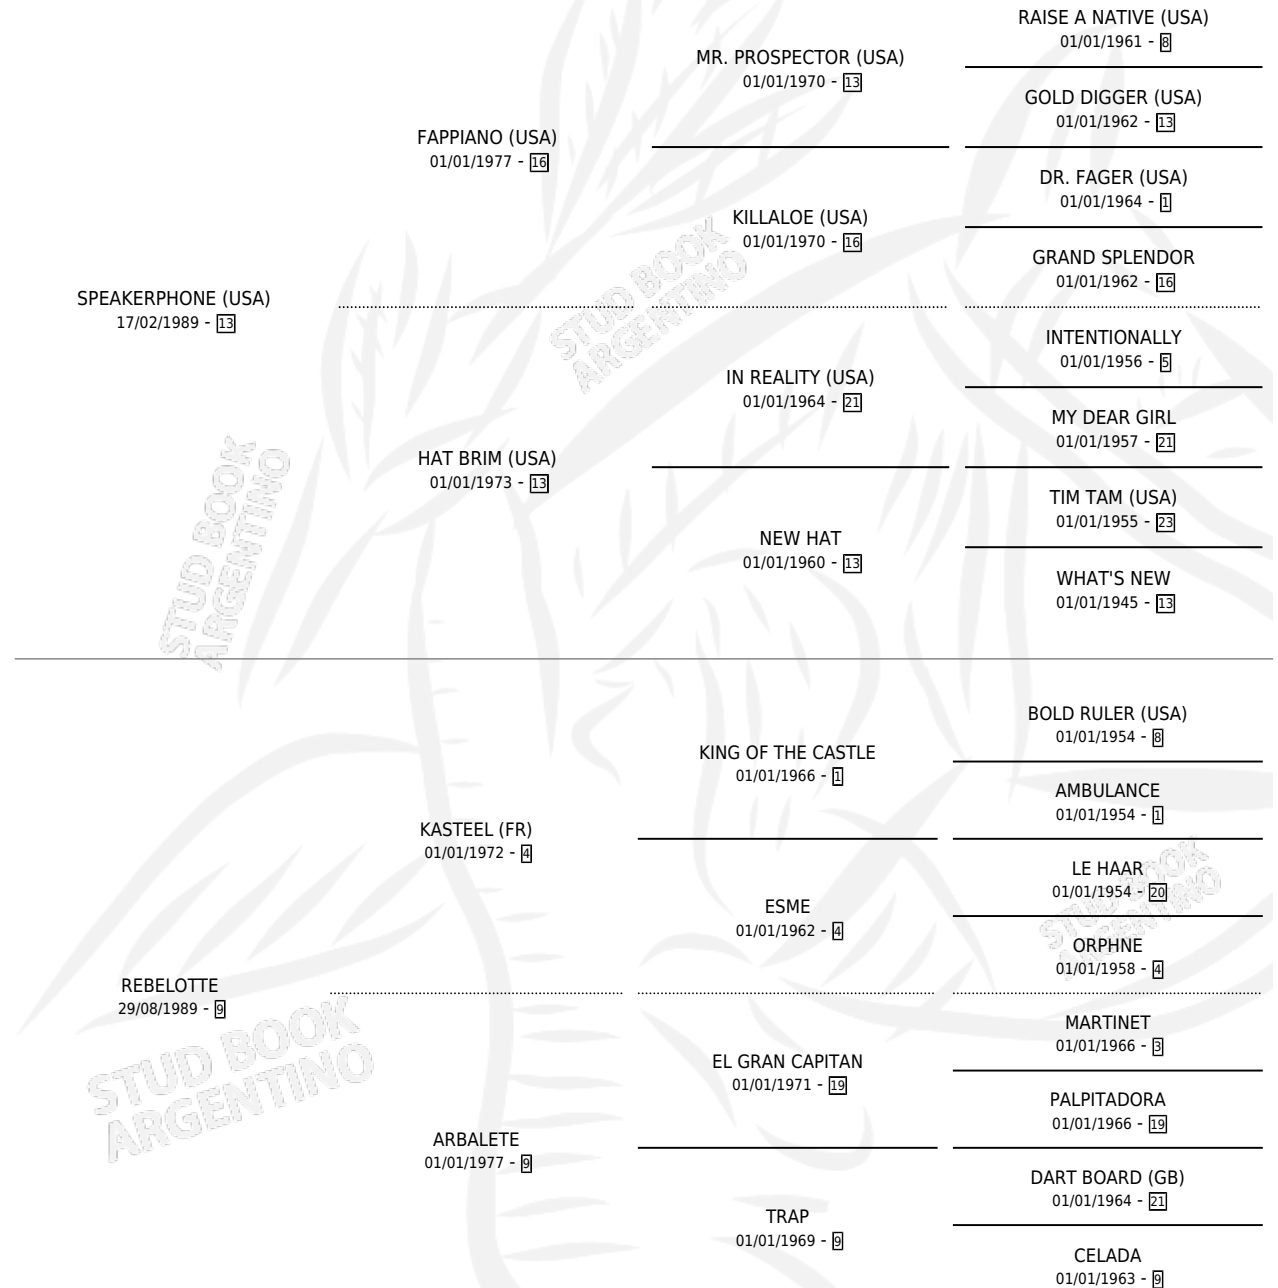

CHIMBORAZO

por **SPEAKERPHONE (USA)** y **REBELOTTE** por **KASTEEL (FR)**

Argentina · Macho · Zaino · SP · 08/09/1997
Familia 9-g · Volumen 36

ESTADO

TIPIFICACIÓN SANGUÍNEA	✓
TIPIFICACIÓN POR ADN	X
PASAPORTE	X
IDENTIFICACIÓN POR MICROCHIP	X
REPRODUCTOR	X

Lugar de nacimiento: Los Cerrillos

Criador: Los Cerrillos

PEDIGREE

CAMPAÑA

Solo carreras oficiales de Argentina

POR EDAD

EDAD	CC	1°	2°	3°	4°	5°	NP	CLC	CLG	CLCG1	CLGG1	IMPORTE	GANANCIA / CC
3 AÑOS	5	1	0	0	0	0	4	0	0	0	0	\$6,000	\$1,200
4 AÑOS	3	0	0	1	0	1	1	0	0	0	0	\$440	\$147
5 AÑOS	5	1	1	0	0	0	3	0	0	0	0	\$5,360	\$1,072
TOTALES	13	2	1	1	0	1	8	0	0	0	0	\$11,800	\$908
%		15.4%	7.7%	7.7%	0.0%	7.7%	61.5%	0.0%	0.0%	0.0%	0.0%		

Ganador de 2 carreras en San Isidro y Palermo - \$11,800, a los 3 y 5 años.

POR DISTANCIA

HIPODROMO	CC	1°	2°	3°	4°	5°	NP	CLC	CLG	CLCG1	CLGG1	IMPORTE
PALERMO	8	1	1	1	0	1	4	0	0	0	0	\$5,800
1000 MTS	7	1	1	0	0	1	4	0	0	0	0	\$5,360
1100 MTS	1	0	0	1	0	0	0	0	0	0	0	\$440
SAN ISIDRO	5	1	0	0	0	0	4	0	0	0	0	\$6,000
1000 MTS	5	1	0	0	0	0	4	0	0	0	0	\$6,000