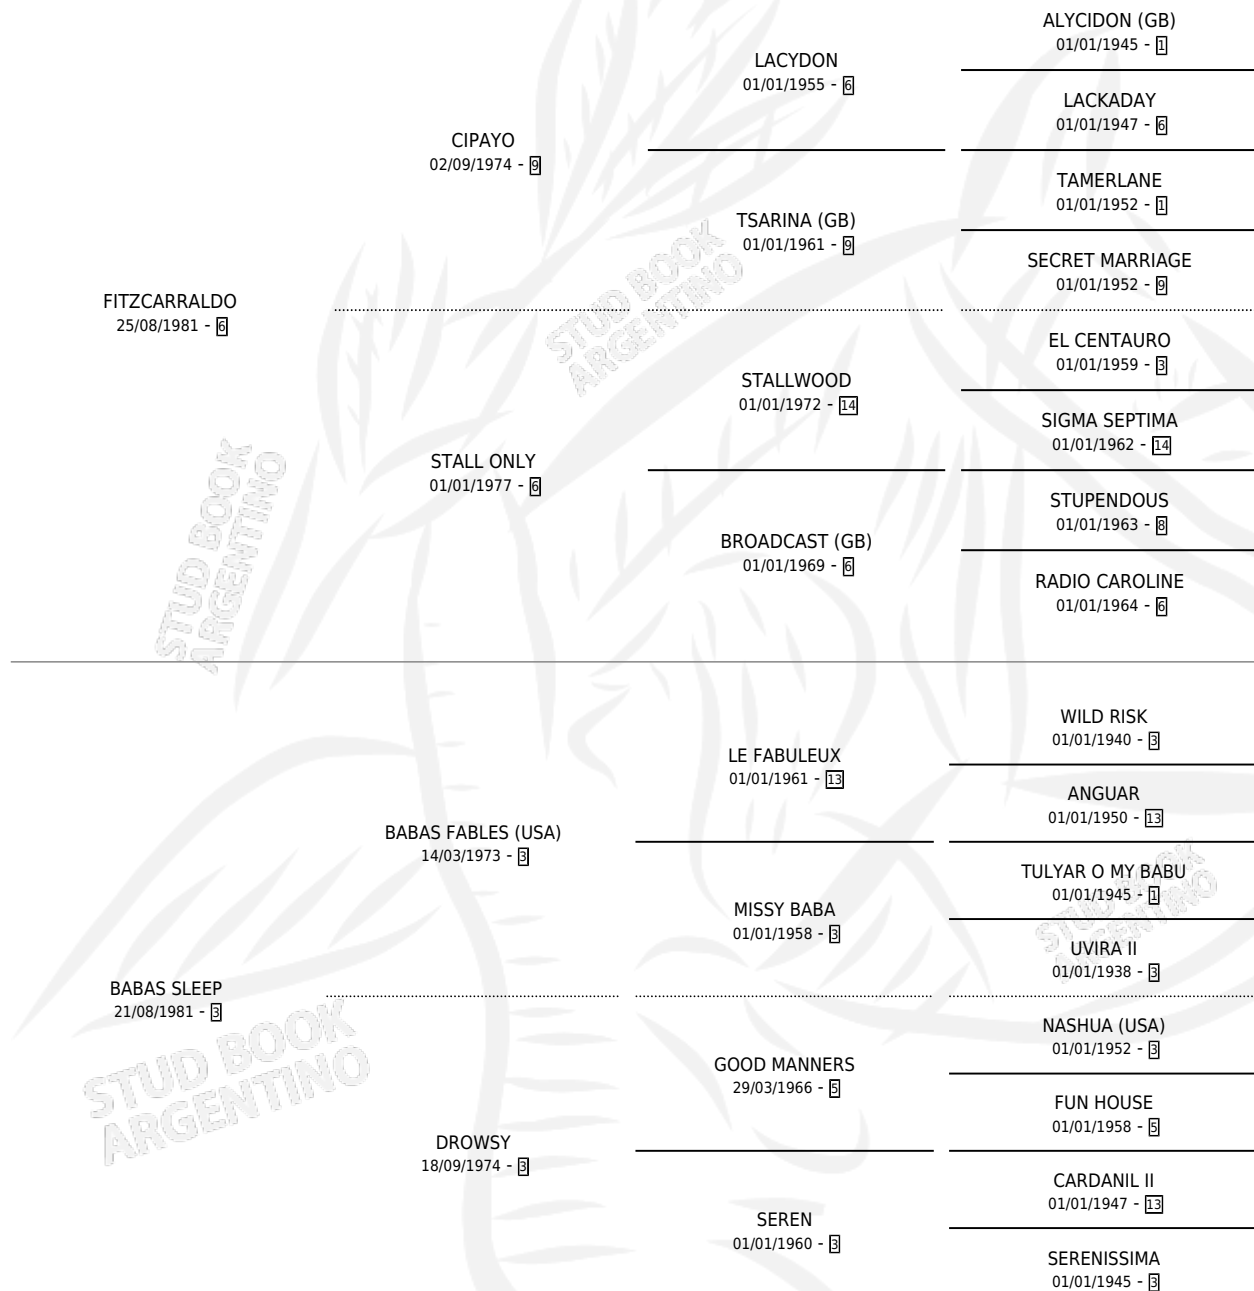

SLEEPY FITZ

por FITZCARRALDO y BABAS SLEEP por BABAS FABLES (USA)

Argentina · Macho · Zaino Doradillo · SP · 02/09/1997
Familia 3-b · Volumen 36

ESTADO

TIPIFICACIÓN SANGUÍNEA	✓
TIPIFICACIÓN POR ADN	X
PASAPORTE	X
IDENTIFICACIÓN POR MICROCHIP	X
REPRODUCTOR	X

Lugar de nacimiento: Firmamento

Criador: Firmamento

PEDIGREE