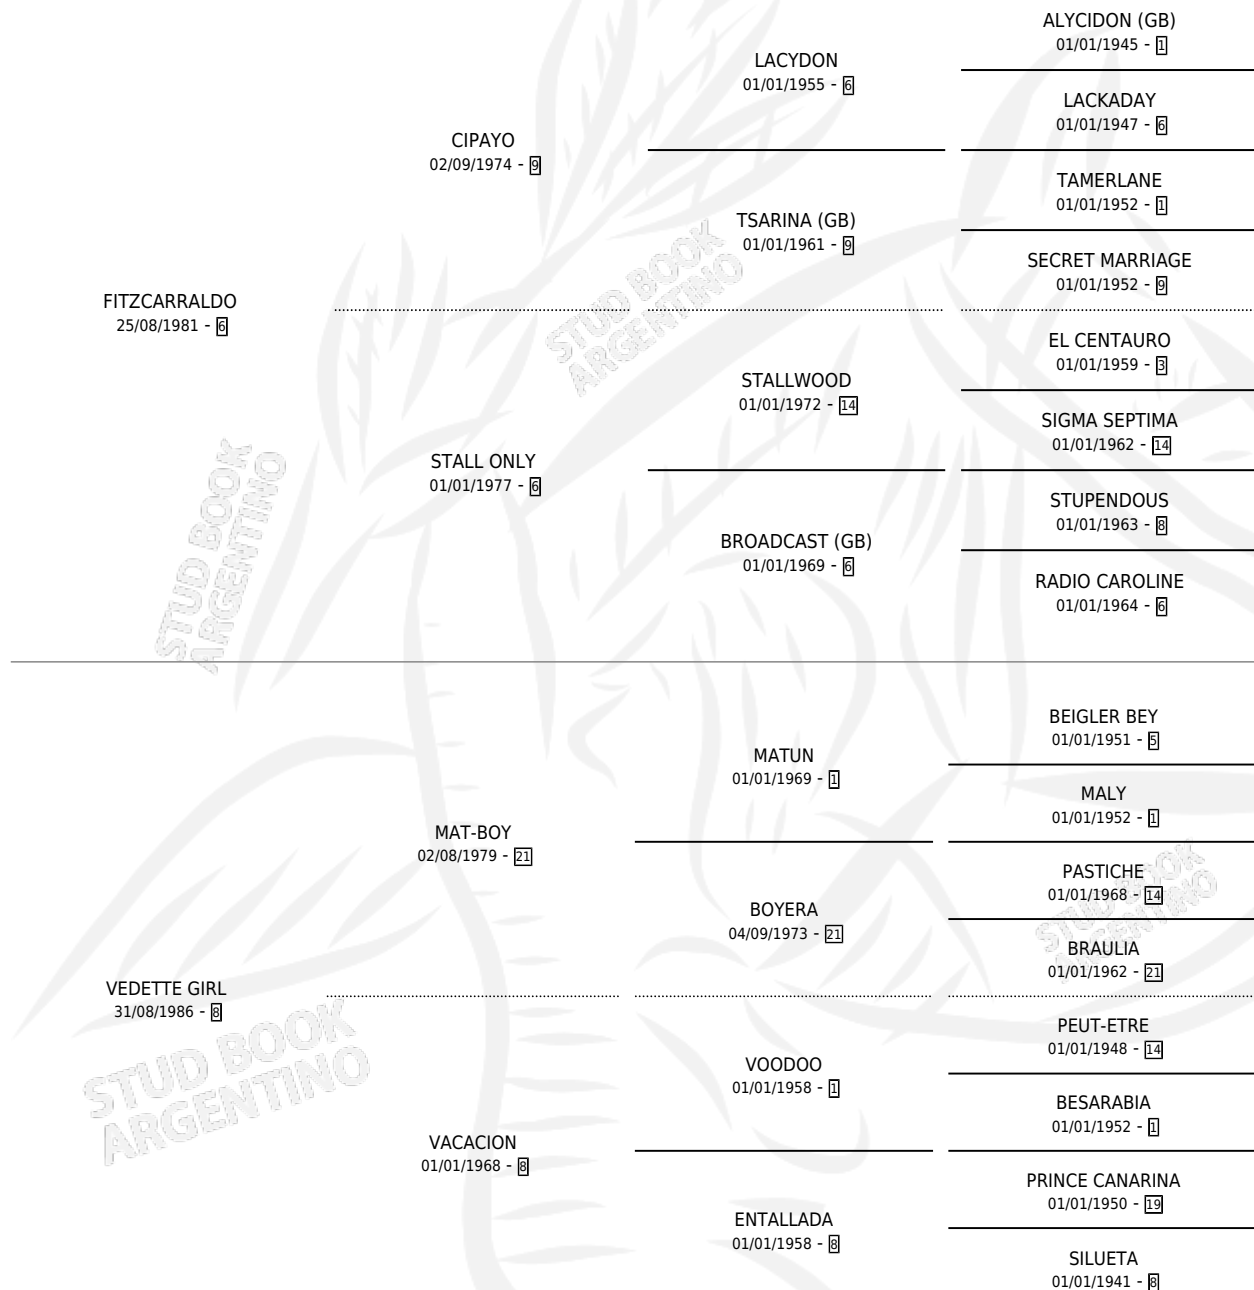

MAIPO FITZ

por FITZCARRALDO y VELETTE GIRL por MAT-BOY

Argentina · Macho · Zaino · SP · 30/08/1997
Familia 8-j · Volumen 36

ESTADO

TIPIFICACIÓN SANGUÍNEA	✓
TIPIFICACIÓN POR ADN	X
PASAPORTE	X
IDENTIFICACIÓN POR MICROCHIP	X
REPRODUCTOR	X

Lugar de nacimiento: Firmamento

Criador: Firmamento

PEDIGREE

EXPORTACIÓN / IMPORTACIÓN

FECHA	MOVIMIENTO	PAÍS
05/06/2001	EXPORTADO	ARABIA SAUDITA

~

CAMPAÑA

Solo carreras oficiales de Argentina